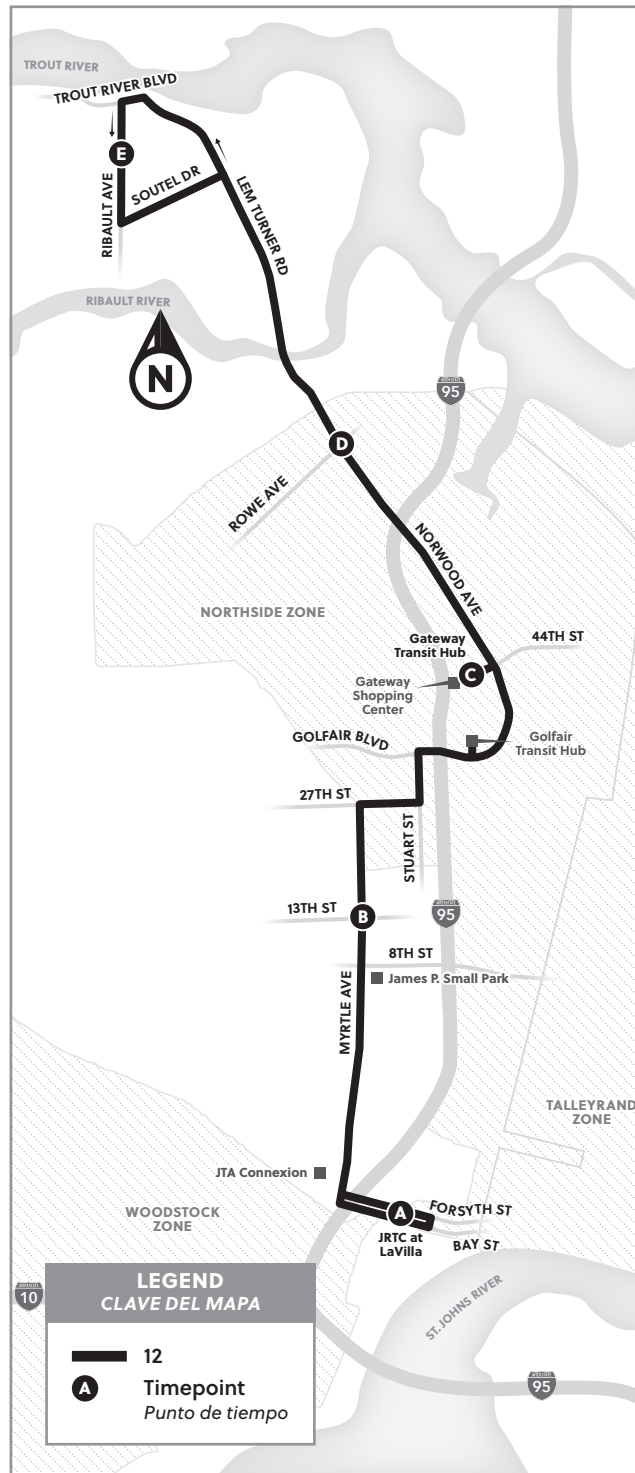

Letters on the map correspond to  
letters on the schedules.

Las letras en el mapa corresponden a letras en los horarios.

## Destinations Destinos

- ▶ Gateway Shopping Center
- ▶ Gateway Transit Hub
- ▶ Golfair Transit Hub
- ▶ James P. Small Park
- ▶ JRTC at LaVilla
- ▶ JTA Connexion

SOUTHBOUND - MONDAY TO FRIDAY		HACIA EL SUR - DE LUNES A VIERNES																																	
Service Number / Número de servicio		12	12	12	12	12	12	12	12	12	12	12	12	12	12	12	12	12	12	12	12	12	12	12	12	12	12	12	12	12	12	12	12	12	12
Ribault Ave	<b>F</b>	5:15	5:45	6:15	6:45	7:15	7:45	8:15	8:45	9:15	9:45	10:15	10:45	11:15	11:45	12:15	12:45	1:15	1:45	2:15	2:45	3:15	3:45	4:15	4:45	5:15	5:45	6:15	6:45	7:15	8:15	9:15	10:15	11:15	
Lem Turner & Rowe	<b>E</b>	5:22	5:52	6:22	6:52	7:24	7:54	8:24	8:54	9:24	9:54	10:24	10:54	11:24	11:54	12:24	12:54	1:24	1:54	2:24	2:54	3:24	3:54	4:24	4:54	5:24	5:53	6:23	6:53	7:23	8:23	9:23	10:23	11:23	
Gateway Transit Hub	<b>D</b>	5:27	5:57	6:27	6:57	7:29	8:00	8:30	8:59	9:29	9:59	10:29	10:59	11:30	12:00	12:30	1:00	1:30	2:00	2:30	3:00	3:30	4:00	4:30	5:00	5:30	5:58	6:28	6:58	7:28	8:28	9:28	10:28	11:28	
Myrtle & 13th	<b>B</b>	5:39	6:09	6:39	7:10	7:42	8:14	8:43	9:11	9:41	10:11	10:42	11:11	11:43	12:13	12:43	1:13	1:43	2:13	2:44	3:13	3:44	4:13	4:43	5:13	5:43	6:11	6:41	7:11	7:41	8:40	9:40	10:40	11:40	
JRTC at LaVilla	<b>A</b>	5:51	6:21	6:51	7:22	7:55	8:27	8:55	9:23	9:53	10:23	10:54	11:24	11:56	12:26	12:56	1:26	1:56	2:26	2:57	3:27	3:57	4:26	4:56	5:26	5:55	6:23	6:53	7:23	7:53	8:52	9:52	10:52	11:52	