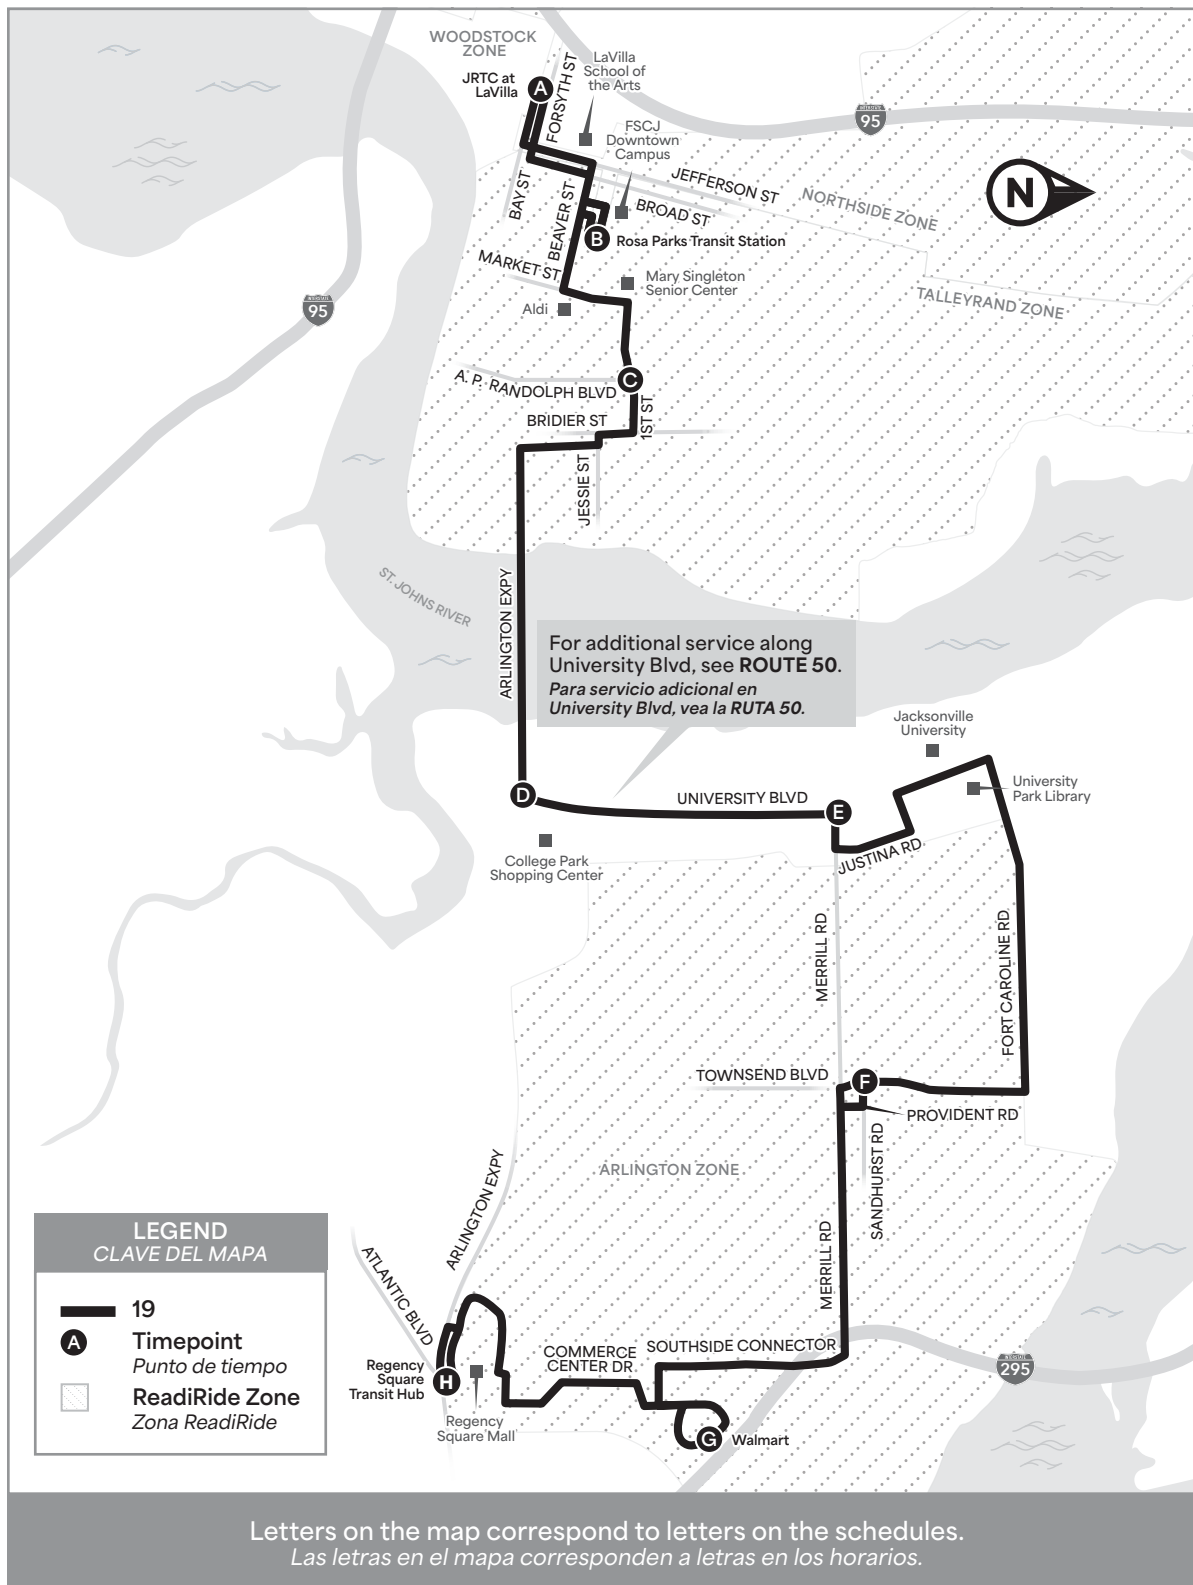

App Store

Google Play

For additional service along
University Blvd, see ROUTE 50.
Para servicio adicional en
University Blvd, vea la RUTA 50.

LEGEND
CLAVE DEL MAPA

19

A Timepoint
Punto de tiempo

ReadiRide Zone
Zona ReadiRide

Letters on the map correspond to letters on the schedules.
Las letras en el mapa corresponden a letras en los horarios.