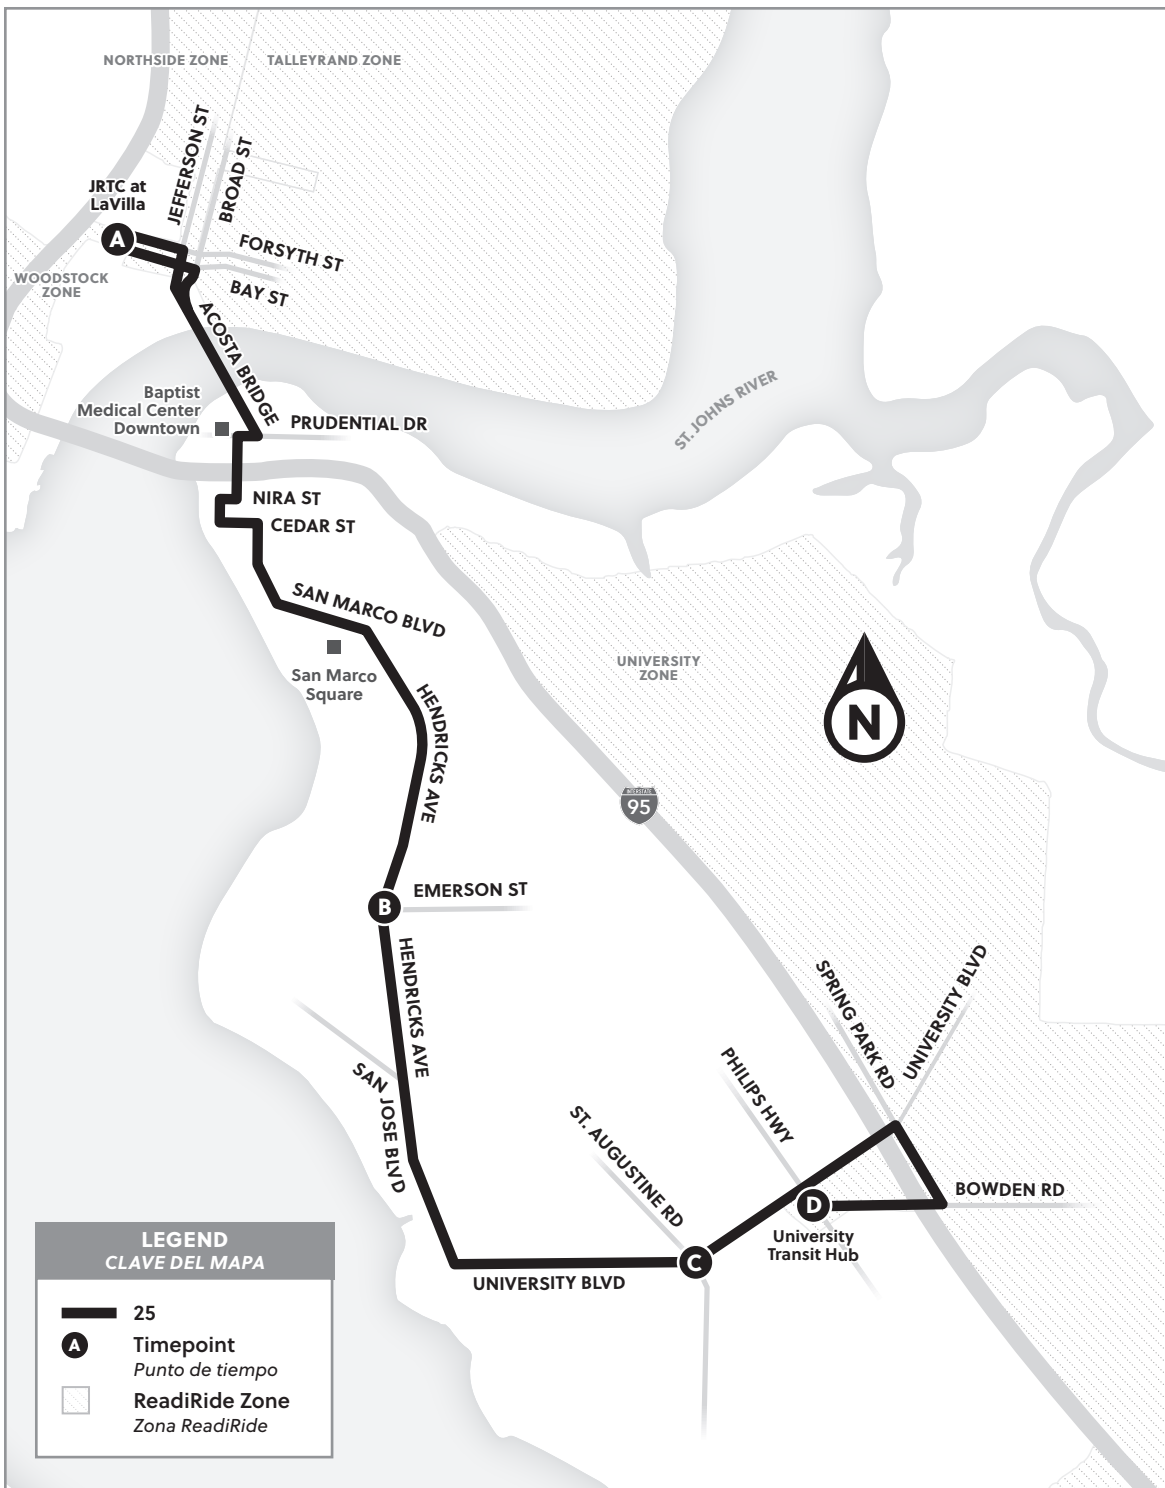

San Jose / University Hub

25

Destinations

Destinos

- ▶ Baptist Medical Center Downtown
- ▶ JRTC at LaVilla
- ▶ San Marco Square
- ▶ University Transit Hub

ReadiRide Zones

Zonas de ReadiRide

Northside | Talleyrand
University | Woodstock

LEGEND
CLAVE DEL MAPA

25

Timepoint
Punto de tiempo

ReadiRide Zone
Zona ReadiRide

Letters on the map correspond to letters on the schedules.
Las letras en el mapa corresponden a letras en los horarios.

25 San Jose / University Transit Hub

All times are approximate. Routes and times are subject to change.
 Todos los horarios son aproximados. Las rutas y horarios están sujetos a cambios.

SOUTHBOUND - MONDAY TO FRIDAY				HACIA EL SUR - DE LUNES A VIERNES																
Service Number / Número de servicio	25	25	25	25	25	25	25	25	25	25	25	25	25	25	25	25	25	25	25	
JRTC at LaVilla	A	4:45	5:45	6:45	7:45	8:45	9:45	10:45	11:45	12:45	1:45	2:45	3:45	4:45	5:45	6:45	7:45	8:45	9:45	10:45
Hendricks & Emerson	B	4:59	5:59	7:01	8:03	9:03	10:02	11:02	12:02	1:02	2:02	3:04	4:04	5:04	6:03	7:01	8:00	9:00	10:00	11:00
St Augustine & University	C	5:04	6:04	7:08	8:11	9:11	10:09	11:09	12:09	1:10	2:10	3:12	4:12	5:12	6:10	7:08	8:07	9:06	10:06	11:06
Phillips & University	D	5:14	6:15	7:20	8:23	9:23	10:21	11:22	12:22	1:25	2:25	3:30	4:30	5:35	6:24	7:21	8:19	9:17	10:17	11:16

NORTHBOUND - MONDAY TO FRIDAY				HACIA EL NORTE - DE LUNES A VIERNES																
Service Number / Número de servicio	25	25	25	25	25	25	25	25	25	25	25	25	25	25	25	25	25	25	25	
Phillips & University	D	4:10	5:30	6:30	7:30	8:30	9:30	10:30	11:30	12:30	1:30	2:30	3:40	4:40	5:40	6:30	7:30	8:30	9:30	10:30
St Augustine & University	C	4:17	5:38	6:38	7:41	8:40	9:39	10:39	11:39	12:39	1:40	2:40	3:52	4:52	5:51	6:40	7:39	8:37	9:37	10:37
Hendricks & Emerson	B	4:23	5:44	6:45	7:48	8:47	9:46	10:46	11:46	12:46	1:47	2:47	3:59	4:59	5:58	6:47	7:46	8:43	9:43	10:43
JRTC at LaVilla	A	4:41	6:02	7:05	8:08	9:07	10:06	11:06	12:06	1:06	2:07	3:07	4:20	5:19	6:17	7:06	8:05	9:02	10:02	11:02