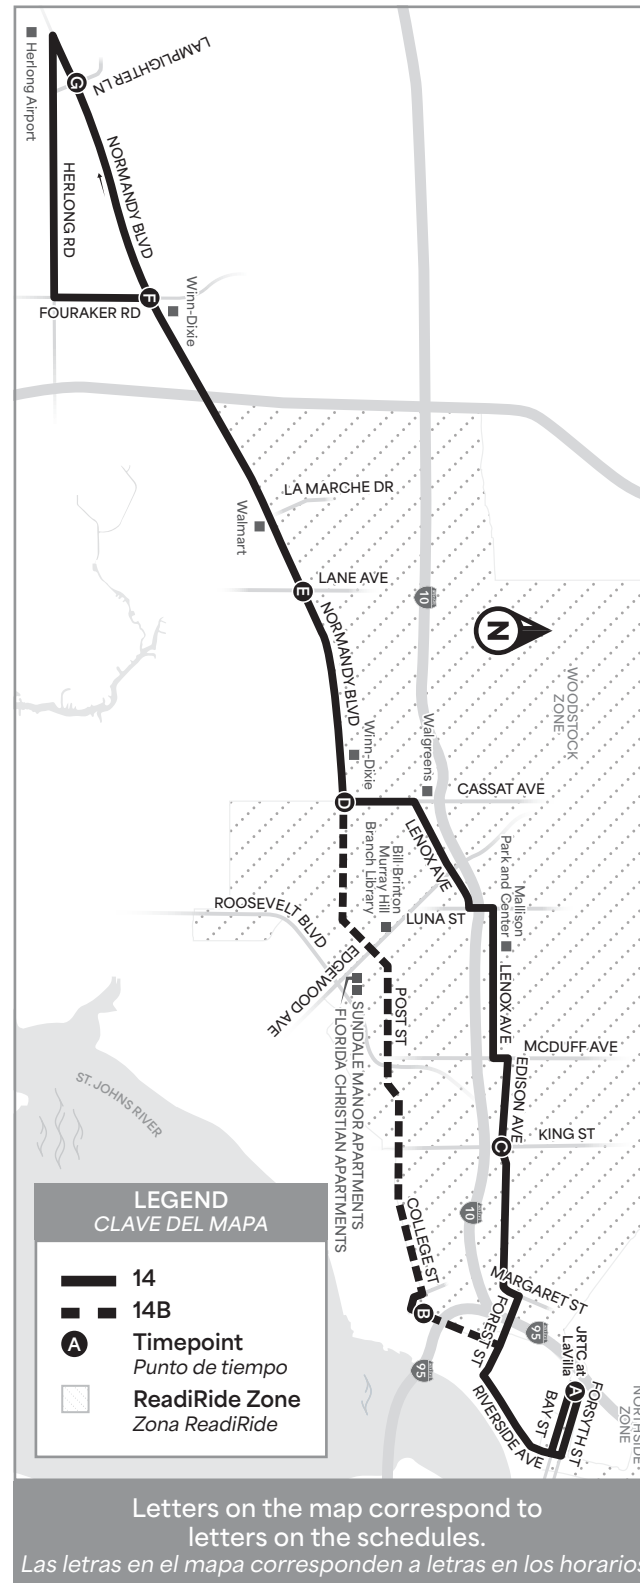

EASTBOUND - SUNDAY		HACIA EL ESTE - DOMINGO																			
Service Number / Número de servicio		14	14B	14	14B	14	14B	14	14B	14	14B	14	14B	14	14B	14	14B	14	14B		
Normandy & Lamplighter	G	6:14	7:04	7:54	8:44	9:34	10:24	11:14	12:04	12:54	1:44	2:34	3:24	4:14	5:04	5:54	6:44	7:34	8:24	9:14	10:04
Normandy & Fouraker	F	6:22	7:12	8:02	8:52	9:42	10:32	11:22	12:12	1:02	1:52	2:42	3:32	4:22	5:12	6:02	6:52	7:42	8:32	9:22	10:12
Normandy & Lane	E	6:29	7:19	8:09	8:59	9:49	10:39	11:29	12:19	1:10	2:00	2:50	3:40	4:29	5:19	6:08	6:58	7:48	8:38	9:28	10:18
Cassat & Normandy	D	6:33	7:25	8:15	9:05	9:55	10:45	11:35	12:25	1:16	2:06	2:56	3:46	4:35	5:25	6:13	7:03	7:53	8:43	9:33	10:23
Park & Riverside Park Place	B	--	7:38	--	9:19	--	10:59	--	12:39	--	2:21	--	4:01	--	5:39	--	7:17	--	8:57	--	10:36
Edison & King	C	6:44	--	8:26	--	10:07	--	11:47	--	1:28	--	3:07	--	4:46	--	6:23	--	8:03	--	9:42	--
JRTC at LaVilla	A	6:57	7:47	8:39	9:28	10:20	11:09	12:00	12:49	1:40	2:31	3:19	4:11	4:58	5:49	6:35	7:26	8:14	9:05	9:53	10:44

App Store

Google Play

Letters on the map correspond to letters on the schedules.
Las letras en el mapa corresponden a letras en los horarios.

Effective May 11, 2026 / Efectivo el 11 de mayo de 2026

14

Normandy