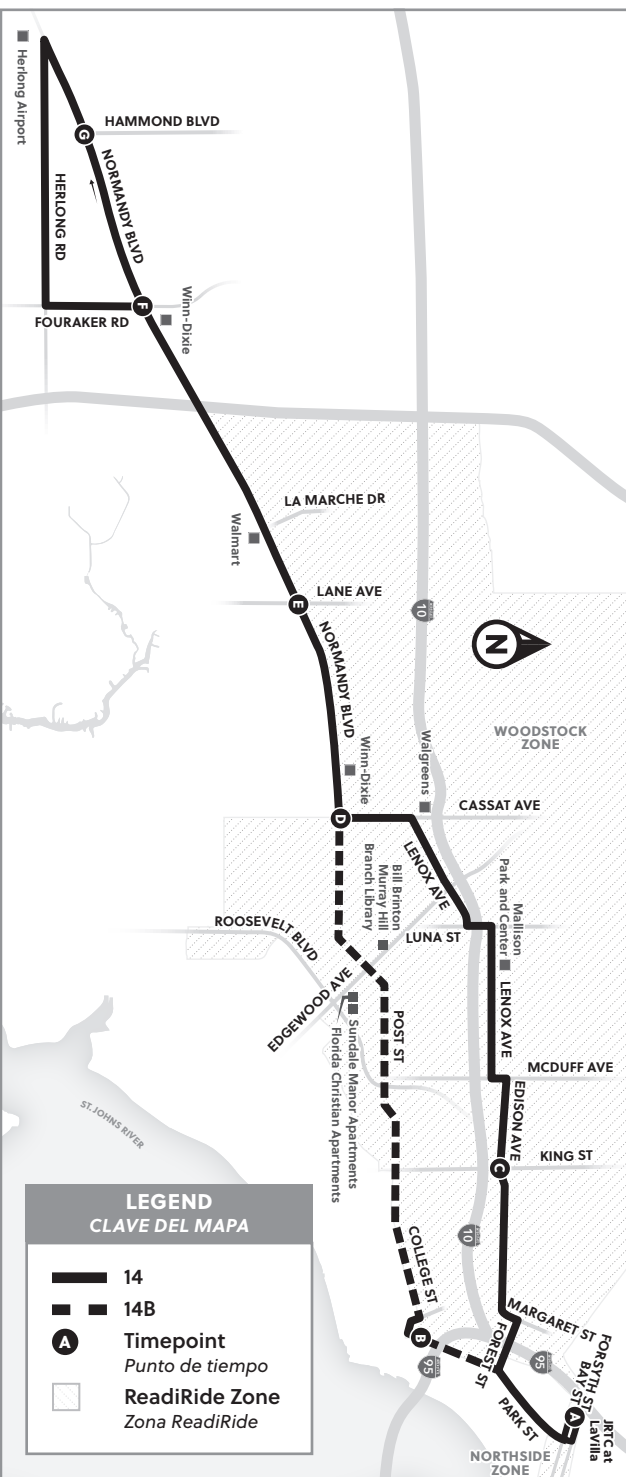

EASTBOUND - SUNDAY		HACIA EL ESTE - DOMINGO																			
Service Number / Número de servicio		14B	14	14B	14	14B	14	14B	14	14B	14	14B	14	14B	14	14B	14	14B	14		
Normandy & Hammond	<b>G</b>	6:14	7:04	7:54	8:44	9:34	10:24	11:14	12:04	12:54	1:44	2:34	3:24	4:14	5:04	5:54	6:44	7:34	8:24	9:14	10:04
Normandy & Fouraker	<b>F</b>	6:21	7:11	8:01	8:51	9:41	10:31	11:21	12:11	1:01	1:51	2:41	3:31	4:21	5:11	6:01	6:51	7:41	8:31	9:21	10:11
Normandy & Lane	<b>E</b>	6:29	7:19	8:09	8:59	9:49	10:40	11:30	12:20	1:10	2:00	2:50	3:40	4:30	5:20	6:10	7:00	7:50	8:40	9:30	10:20
Cassat & Normandy	<b>D</b>	6:33	7:23	8:13	9:03	9:53	10:45	11:35	12:25	1:15	2:05	2:55	3:45	4:35	5:25	6:14	7:04	7:54	8:44	9:34	10:24
Park & Riverside Park Place	<b>B</b>	--	7:36	--	9:16	--	10:58	--	12:38	--	2:18	--	3:58	--	5:39	--	7:17	--	8:57	--	10:37
Edison & King	<b>C</b>	6:44	--	8:24	--	10:04	--	11:46	--	1:26	--	3:06	--	4:46	--	6:24	--	8:04	--	9:43	--
JRTC at LaVilla	<b>A</b>	6:58	7:50	8:38	9:30	10:18	11:12	12:00	12:52	1:40	2:32	3:20	4:12	5:00	5:53	6:38	7:28	8:18	9:05	9:57	10:45

App Store

Google Play

**LEGEND CLAVE DEL MAPA**

- 14
- 14B
- Timepoint Punto de tiempo
- ReadiRide Zone Zona ReadiRide

Letters on the map correspond to letters on the schedules.  
Las letras en el mapa corresponden a letras en los horarios.