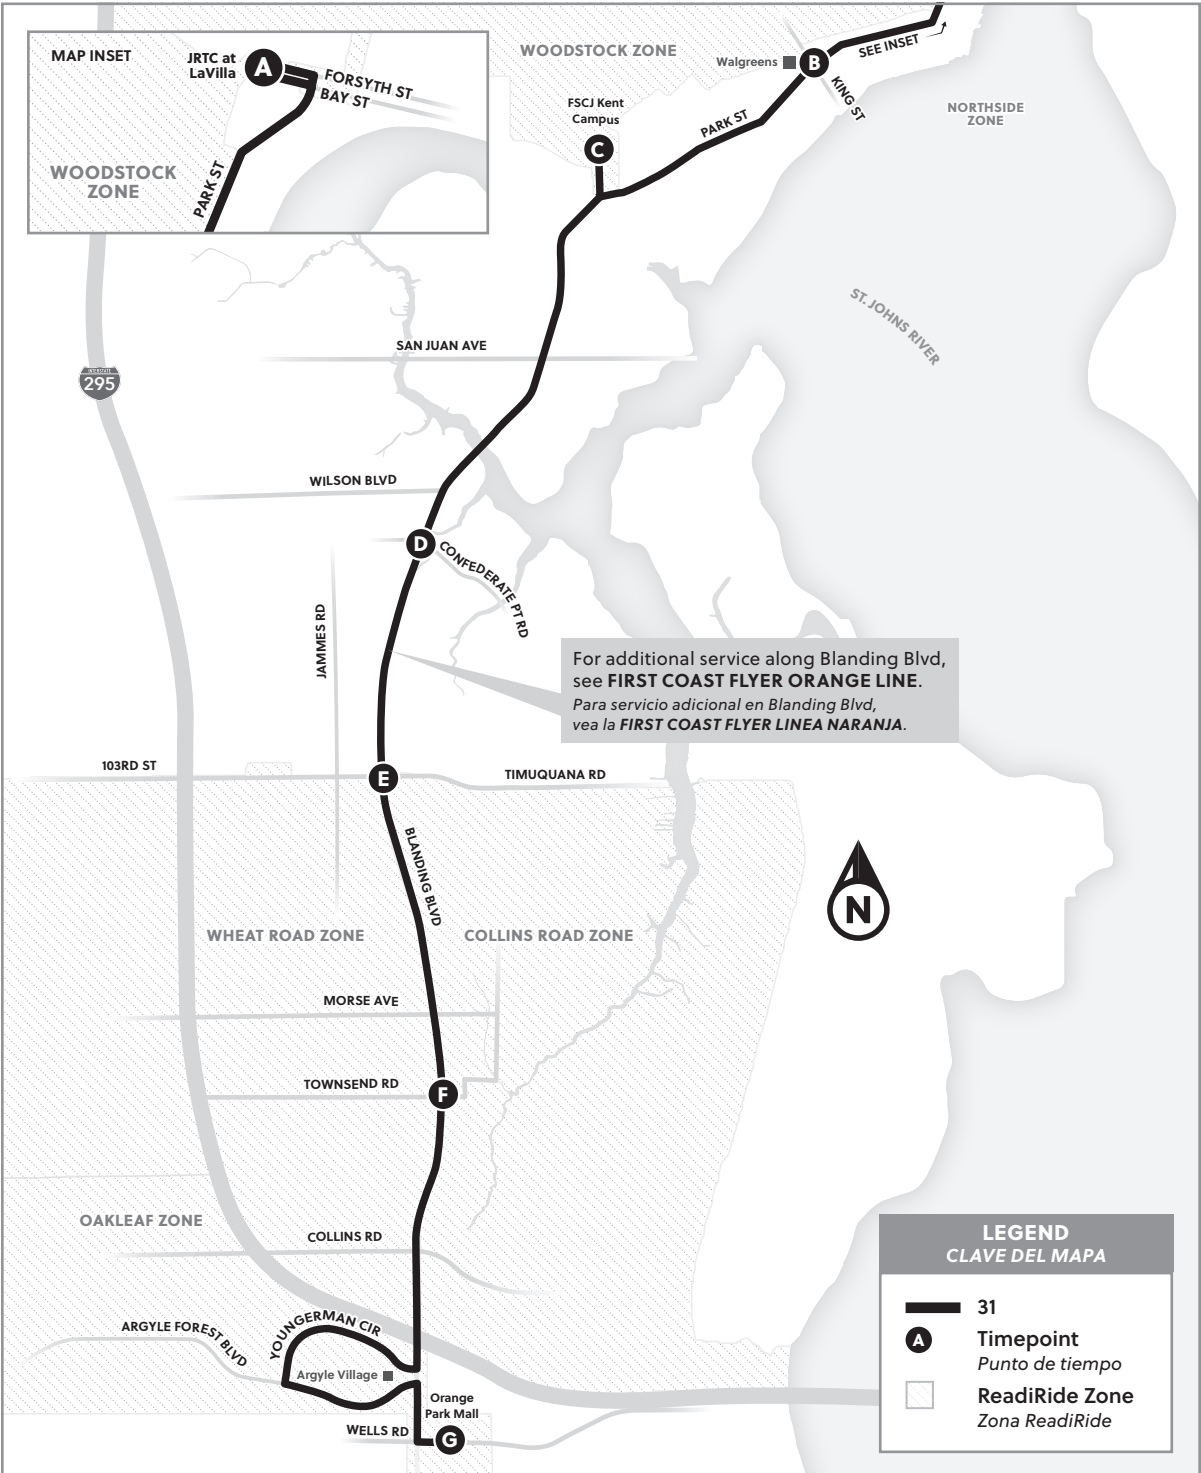

**LEGEND
CLAVE DEL MAPA**

- 31
- **A** Timepoint
  Punto de tiempo
- ReadiRide Zone
  Zona ReadiRide

Letters on the map correspond to letters on the schedules.
Las letras en el mapa corresponden a letras en los horarios.