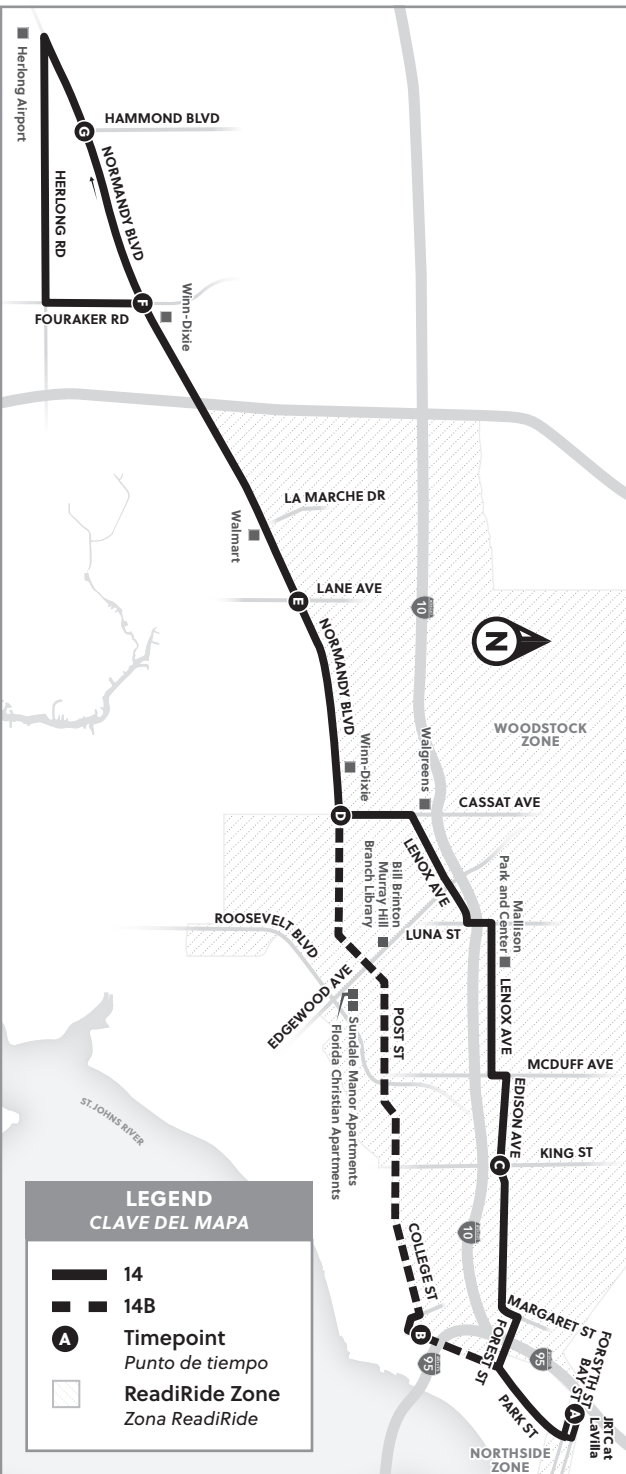

**EASTBOUND - SUNDAY**

**HACIA EL ESTE - DOMINGO**

Service Number / Número de servicio	14B	14	14B	14	14B	14	14B	14	14B	14	14B	14	14B	14	14B	14	14B	14	14B	14	14B	14	14B	
Normandy & Hammond	<b>G</b>	5:21	6:21	7:06	7:51	8:36	9:21	10:06	10:51	11:36	12:21	1:06	1:51	2:36	3:21	4:06	4:51	5:36	6:21	7:06	7:51	8:36	9:21	10:06
Normandy & Fouraker	<b>F</b>	5:29	6:29	7:14	7:59	8:44	9:29	10:14	10:59	11:44	12:28	1:13	1:58	2:43	3:28	4:13	4:58	5:43	6:28	7:13	7:58	8:43	9:28	10:13
Normandy & Lane	<b>E</b>	5:35	6:35	7:20	8:05	8:50	9:35	10:20	11:05	11:50	12:34	1:19	2:04	2:49	3:34	4:19	5:04	5:49	6:34	7:19	8:04	8:49	9:34	10:19
Cassat & Normandy	<b>D</b>	5:41	6:41	7:27	8:12	8:57	9:42	10:27	11:12	11:57	12:40	1:25	2:10	2:55	3:40	4:25	5:10	5:55	6:39	7:24	8:09	8:54	9:39	10:24
Park & Riverside Park Place	<b>B</b>	5:53	--	7:39	--	9:09	--	10:39	--	12:09	--	1:37	--	3:07	--	4:37	--	6:07	--	7:36	--	9:06	--	10:36
Edison & King	<b>C</b>	--	6:51	--	8:23	--	9:53	--	11:23	--	12:51	--	2:21	--	3:51	--	5:21	--	6:50	--	8:20	--	9:48	--
JRTC at LaVilla	<b>A</b>	6:07	7:00	7:53	8:32	9:23	10:02	10:53	11:32	12:23	12:58	1:51	2:28	3:21	3:58	4:51	5:28	6:21	6:57	7:50	8:27	9:20	9:55	10:50

App Store

Google Play

**LEGEND CLAVE DEL MAPA**

- 14** (Solid line)
- 14B** (Dashed line)
- A** Timepoint / Punto de tiempo
- ReadIRide Zone / Zona ReadIRide

Letters on the map correspond to letters on the schedules.  
Las letras en el mapa corresponden a letras en los horarios.