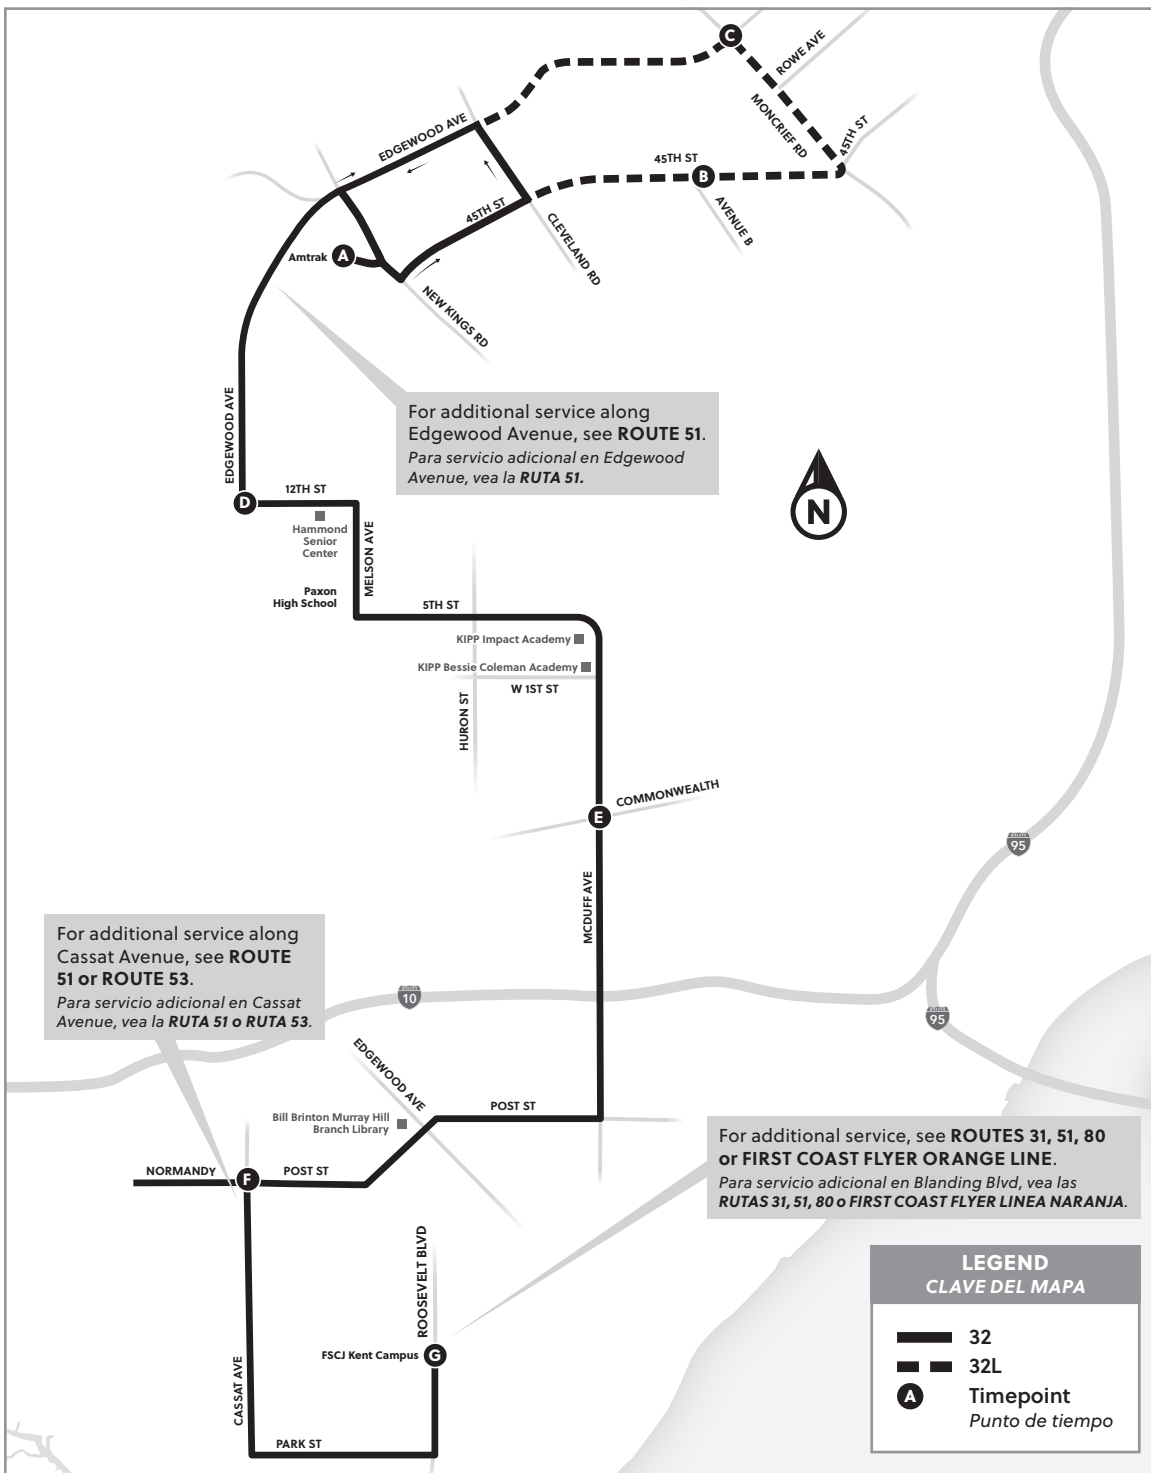

Letters on the map correspond to letters on the schedules.  
Las letras en el mapa corresponden a letras en los horarios.

SOUTHBOUND - MONDAY TO FRIDAY				HACIA EL SUR - DE LUNES A VIERNES																
Service Number / Número de servicio	32L	32L	32L	32L	32	32	32	32	32	32	32L	32L	32L	32	32	32	32	32	32	
Amtrak	<b>A</b>	5:05	6:05	7:05	8:05	9:13	10:13	11:13	12:13	1:13	2:13	3:13	4:13	5:10	6:10	7:10	8:10	9:10	10:10	11:14
45th & Ave B	<b>B</b>	5:10	6:10	7:10	8:10	--	--	--	--	--	--	3:19	4:19	5:15	--	--	--	--	--	--
Edgewood & Moncrief	<b>C</b>	5:15	6:15	7:15	8:16	--	--	--	--	--	--	3:26	4:26	5:20	--	--	--	--	--	--
12th & Edgewood	<b>D</b>	5:24	6:24	7:26	8:25	9:23	10:23	11:23	12:23	1:23	2:23	3:37	4:37	5:31	6:20	7:20	8:20	9:20	10:20	11:24
Commonwealth & McDuff	<b>E</b>	5:33	6:33	7:35	8:36	9:34	10:33	11:33	12:33	1:33	2:33	3:47	4:47	5:41	6:30	7:29	8:29	9:29	10:29	11:33
Cassat & Normandy	<b>F</b>	5:46	6:46	7:49	8:50	9:48	10:47	11:47	12:46	1:46	2:46	4:02	5:03	5:56	6:45	7:43	8:43	9:41	10:41	11:45
FSCJ Kent Campus	<b>G</b>	5:56	6:56	8:00	9:02	9:59	10:58	11:58	12:57	1:57	2:57	4:15	5:15	6:08	6:56	7:54	8:53	9:51	10:50	11:53