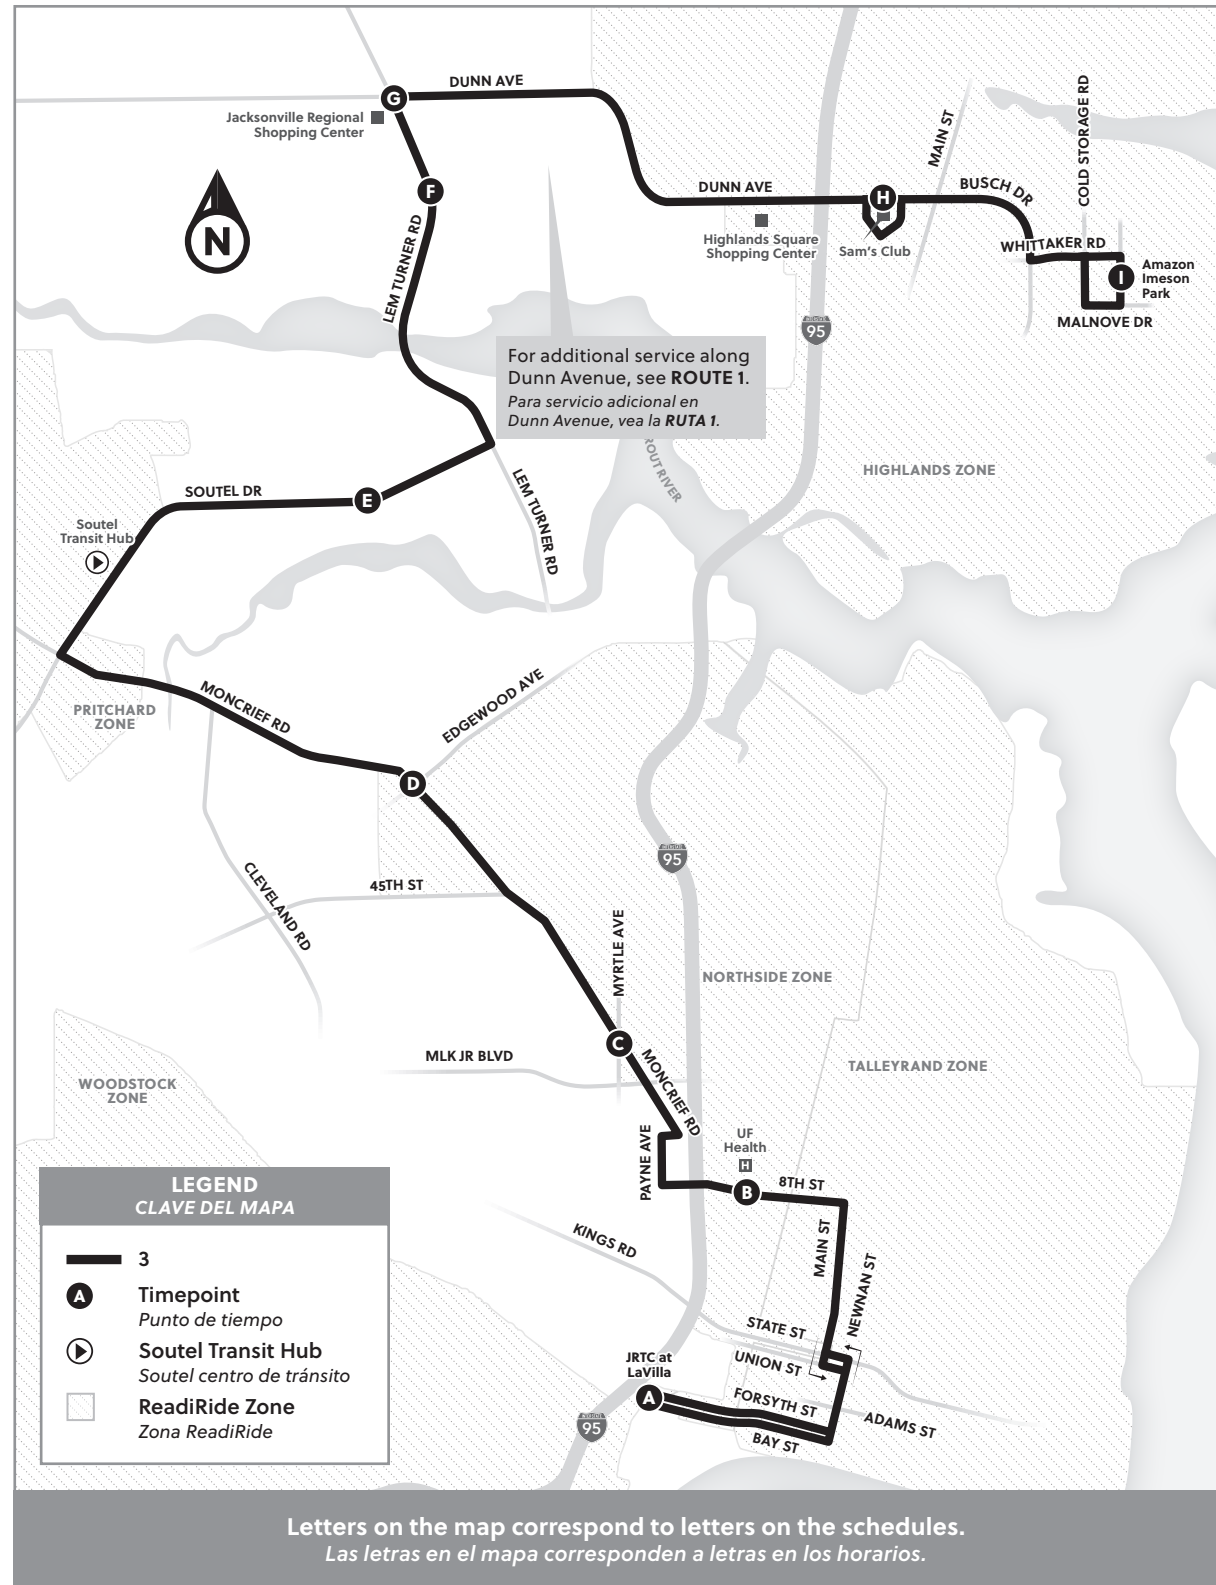

All times are approximate. Routes and times are subject to change.
 Todos los horarios son aproximados. Las rutas y horarios están sujetos a cambios.

NORTHBOUND - SUNDAY		HACIA EL NORTE - DOMINGO																		
Service Number / Número de servicio		3																		
JRTC at LaVilla	A	4:45	5:45	6:35	7:05	8:05	9:05	10:05	11:05	12:05	1:05	2:30	3:30	4:30	5:05	6:05	7:05	8:05	9:05	10:25
UF Shands Hospital	B	4:59	5:59	6:51	7:21	8:21	9:22	10:22	11:22	12:22	1:22	2:47	3:47	4:47	5:22	6:22	7:21	8:21	9:21	10:40
Moncrief & Myrtle	C	5:05	6:05	6:57	7:27	8:27	9:28	10:28	11:28	12:28	1:28	2:53	3:53	4:53	5:28	6:28	7:27	8:27	9:27	10:46
Moncrief & Edgewood	D	5:12	6:12	7:04	7:34	8:35	9:36	10:36	11:36	12:36	1:36	3:01	4:01	5:01	5:36	6:36	7:35	8:35	9:35	10:53
Soutel Dr. & Leander J Shaw Jr Dr	F	5:20	6:20	7:12	7:42	8:43	9:45	10:45	11:45	12:45	1:45	3:10	4:10	5:10	5:45	6:45	7:43	8:43	9:43	11:01
Riverview & Lem Turner	H	5:27	6:27	7:19	7:49	8:50	9:52	10:52	11:52	12:52	1:52	3:17	4:17	5:17	5:52	6:52	7:50	8:50	9:50	11:08
Dunn & Lem Turner	I	5:33	6:33	7:25	7:55	8:56	9:58	10:58	11:58	12:58	1:58	3:23	4:23	5:23	5:58	6:58	7:56	8:56	9:56	11:14
Sam's Club	J	5:50	6:50	7:42	8:12	9:13	10:15	11:15	12:15	1:15	2:15	3:40	4:40	5:40	6:15	7:15	8:14	9:13	10:13	11:31
Amazon Imeson Park	K	5:59	7:02	7:53	--	--	--	--	--	--	--	3:48	4:48	5:48	--	--	--	--	--	--

Letters on the map correspond to letters on the schedules.
 Las letras en el mapa corresponden a letras en los horarios.

Effective January 22, 2024 / A partir del 22 de enero de 2024

Destinations / Destinos