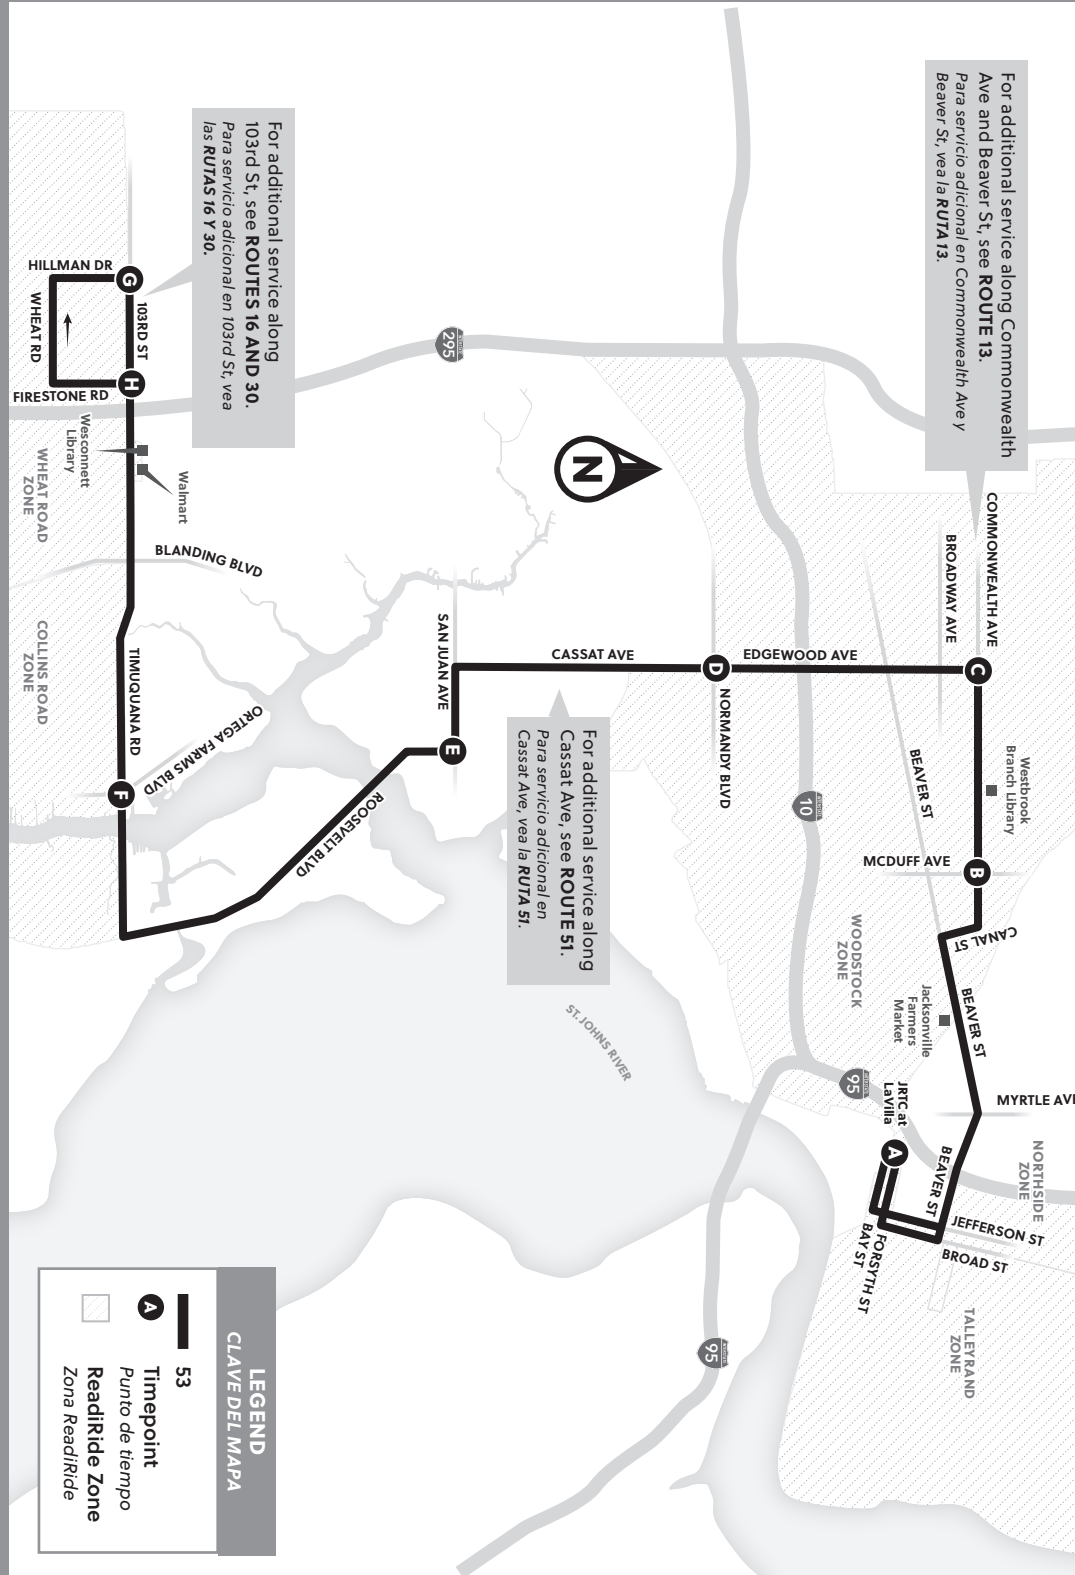

For additional service along 103rd St, see ROUTES 16 AND 30. Para servicio adicional en 103rd St, vea las RUTAS 16 Y 30.

For additional service along Commonwealth Ave and Beaver St, see ROUTE 13. Para servicio adicional en Commonwealth Ave y Beaver St, vea la RUTA 13.

For additional service along Cassat Ave, see ROUTE 51. Para servicio adicional en Cassat Ave, vea la RUTA 51.

LEGEND
CLAVE DEL MAPA

53
Timepoint
Punto de tiempo

ReadiRide Zone
Zona ReadiRide

Letters on the map correspond to letters on the schedules. Las letras en el mapa corresponden a letras en los horarios.