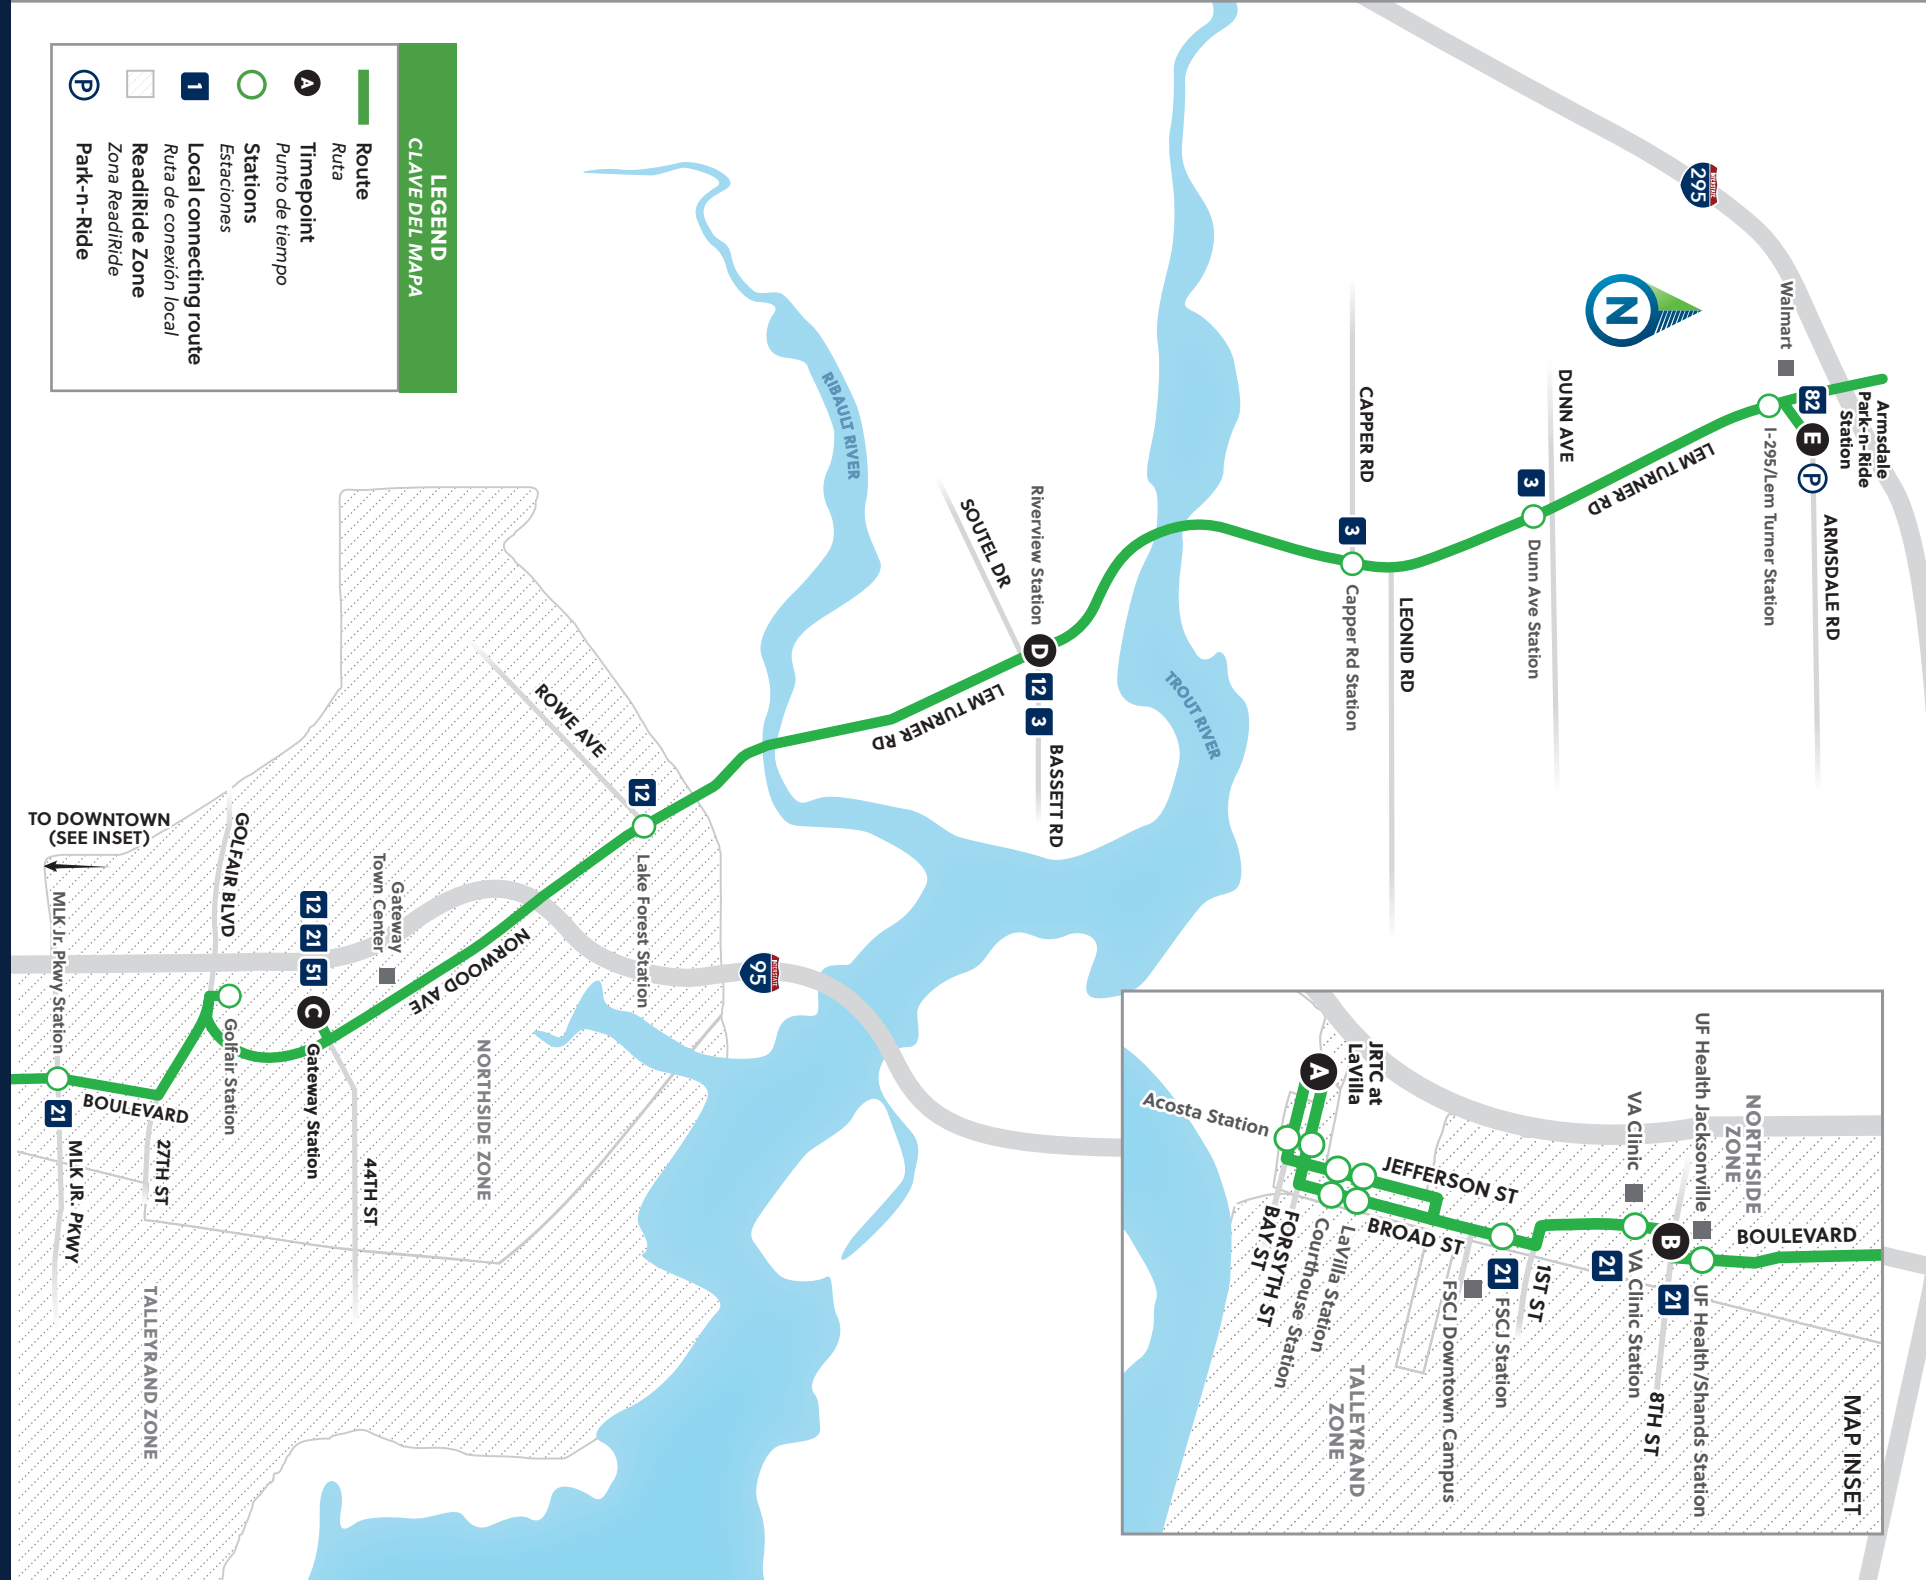

Letters on the map correspond to letters on the schedules. Las letras en el mapa corresponden a letras en los horarios.

LEGEND
CLAVE DEL MAPA

- Route / Ruta
- Timepoint / Punto de tiempo
- Stations / Estaciones
- Local connecting route / Ruta de conexión local
- ReadIRide Zone / Zona ReadIRide
- Park-n-Ride

Si ve algo que es inseguro, favor
de llamar al 844-SAFE-JTA.

Stations
Estaciones

- ▶ Acosta
- ▶ Armsdale Park-n-Ride
- ▶ Courthouse
- ▶ Dunn Ave
- ▶ FSCJ Downtown Campus
- ▶ Gateway
- ▶ Golfair
- ▶ I-295/Lem Turner
- ▶ JRTC at LaVilla
- ▶ Lake Forest
- ▶ LaVilla
- ▶ MLK Jr. Pkwy
- ▶ Riverview
- ▶ UF Health/Shands
- ▶ VA Clinic

SOUTHBOUND – MONDAY TO FRIDAY		HACIA EL SUR – DE LUNES A VIERNES																																					
Armsdale Park-n-Ride	E	4:41	5:11	5:41	6:11	6:41	7:11	7:41	8:11	8:41	9:11	9:41	10:11	10:41	11:11	11:41	12:11	12:41	1:11	1:41	2:11	2:41	3:11	3:41	4:11	4:41	5:11	5:41	6:11	6:43	7:11	7:41	8:11	8:41	9:11	9:41	10:11	11:11	12:11
Lem Turner & Riverview	D	4:50	5:20	5:50	6:20	6:50	7:21	7:51	8:21	8:51	9:20	9:50	10:20	10:50	11:20	11:51	12:21	12:51	1:21	1:51	2:21	2:51	3:21	3:51	4:21	4:51	5:21	5:51	6:20	6:52	7:20	7:50	8:20	8:50	9:20	9:49	10:19	11:19	12:19
Gateway Hub	C	4:58	5:28	5:58	6:28	6:58	7:29	7:59	8:29	8:59	9:28	9:58	10:28	10:58	11:28	11:59	12:29	12:59	1:29	1:59	2:29	3:00	3:30	4:00	4:30	5:00	5:30	5:59	6:27	6:59	7:27	7:57	8:27	8:57	9:27	9:56	10:25	11:25	12:25
Boulevard & 8th Street	B	5:10	5:40	6:10	6:40	7:10	7:42	8:12	8:42	9:12	9:40	10:09	10:39	11:09	11:41	12:12	12:42	1:12	1:42	2:12	2:42	3:13	3:43	4:13	4:43	5:13	5:43	6:12	6:39	7:11	7:39	8:09	8:39	9:09	9:39	10:07	10:36	11:33	12:33
JRTC at LaVilla	A	5:20	5:50	6:20	6:50	7:21	7:53	8:23	8:53	9:23	9:51	10:19	10:49	11:19	11:53	12:24	12:54	1:24	1:54	2:24	2:54	3:25	3:55	4:25	4:55	5:24	5:54	6:22	6:49	7:21	7:49	8:19	8:49	9:19	9:49	10:17	10:46	11:40	12:40