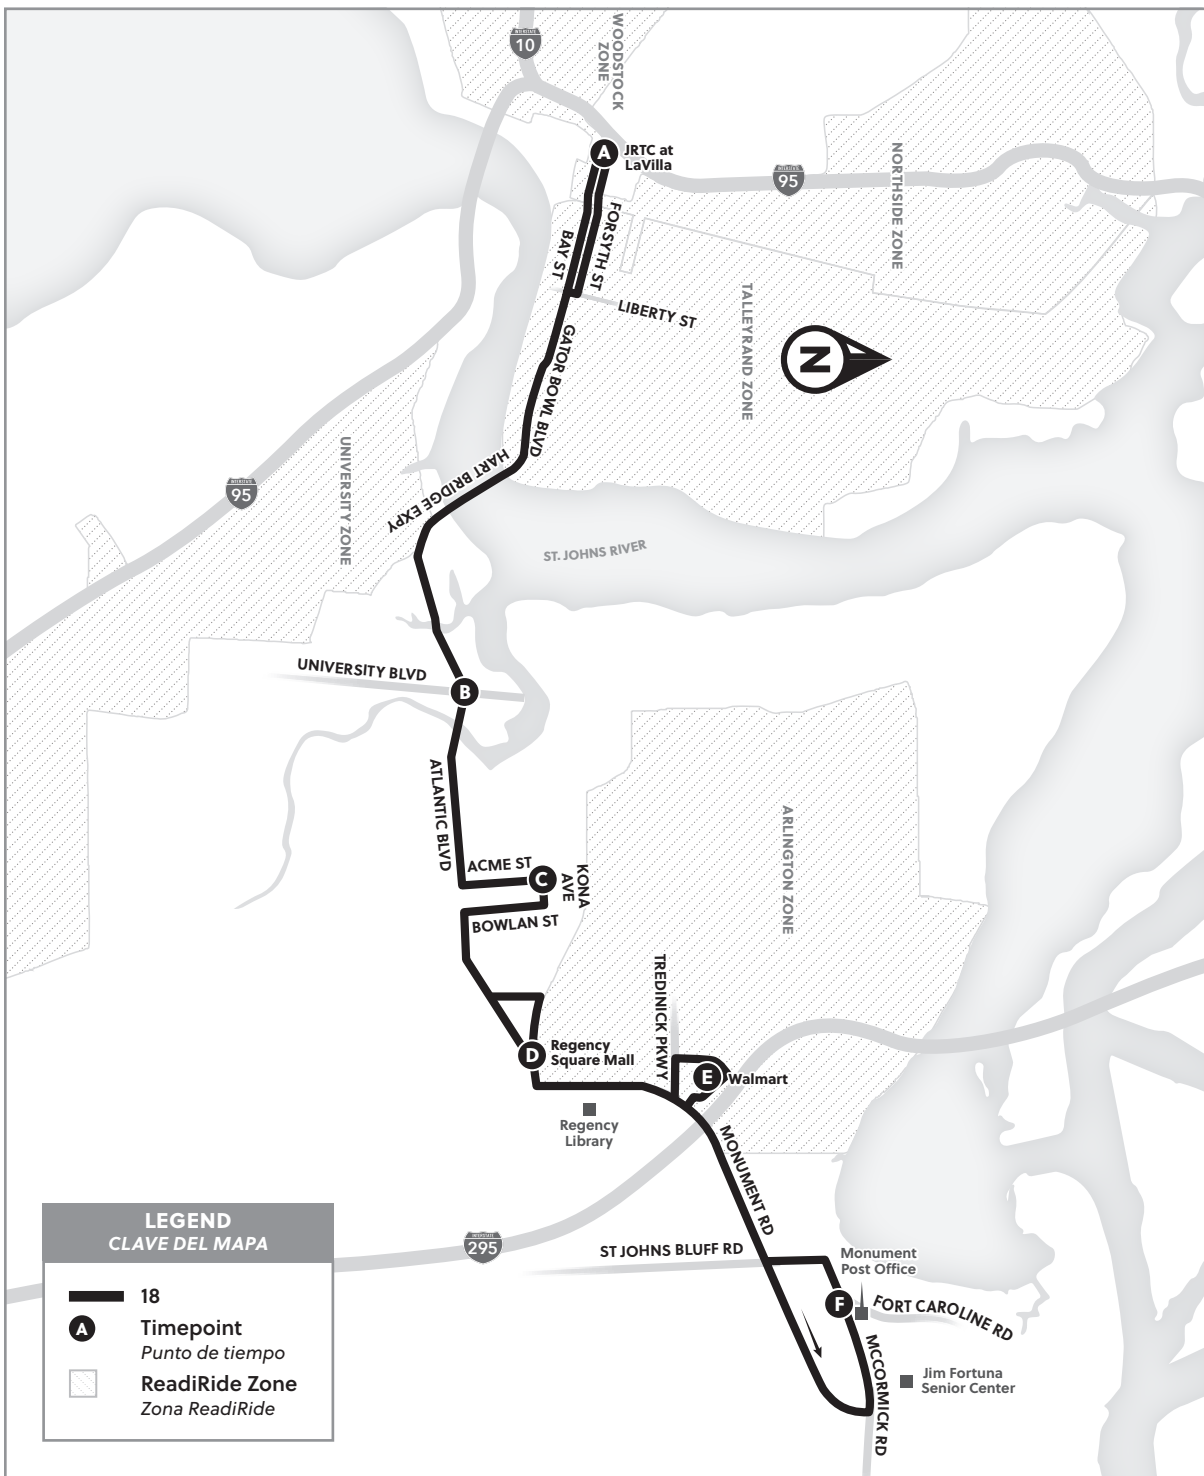

LEGEND
CLAVE DEL MAPA

- 18
- Timepoint
  Punto de tiempo
- ReadiRide Zone
  Zona ReadiRide

Letters on the map correspond to letters on the schedules.
Las letras en el mapa corresponden a letras en los horarios.