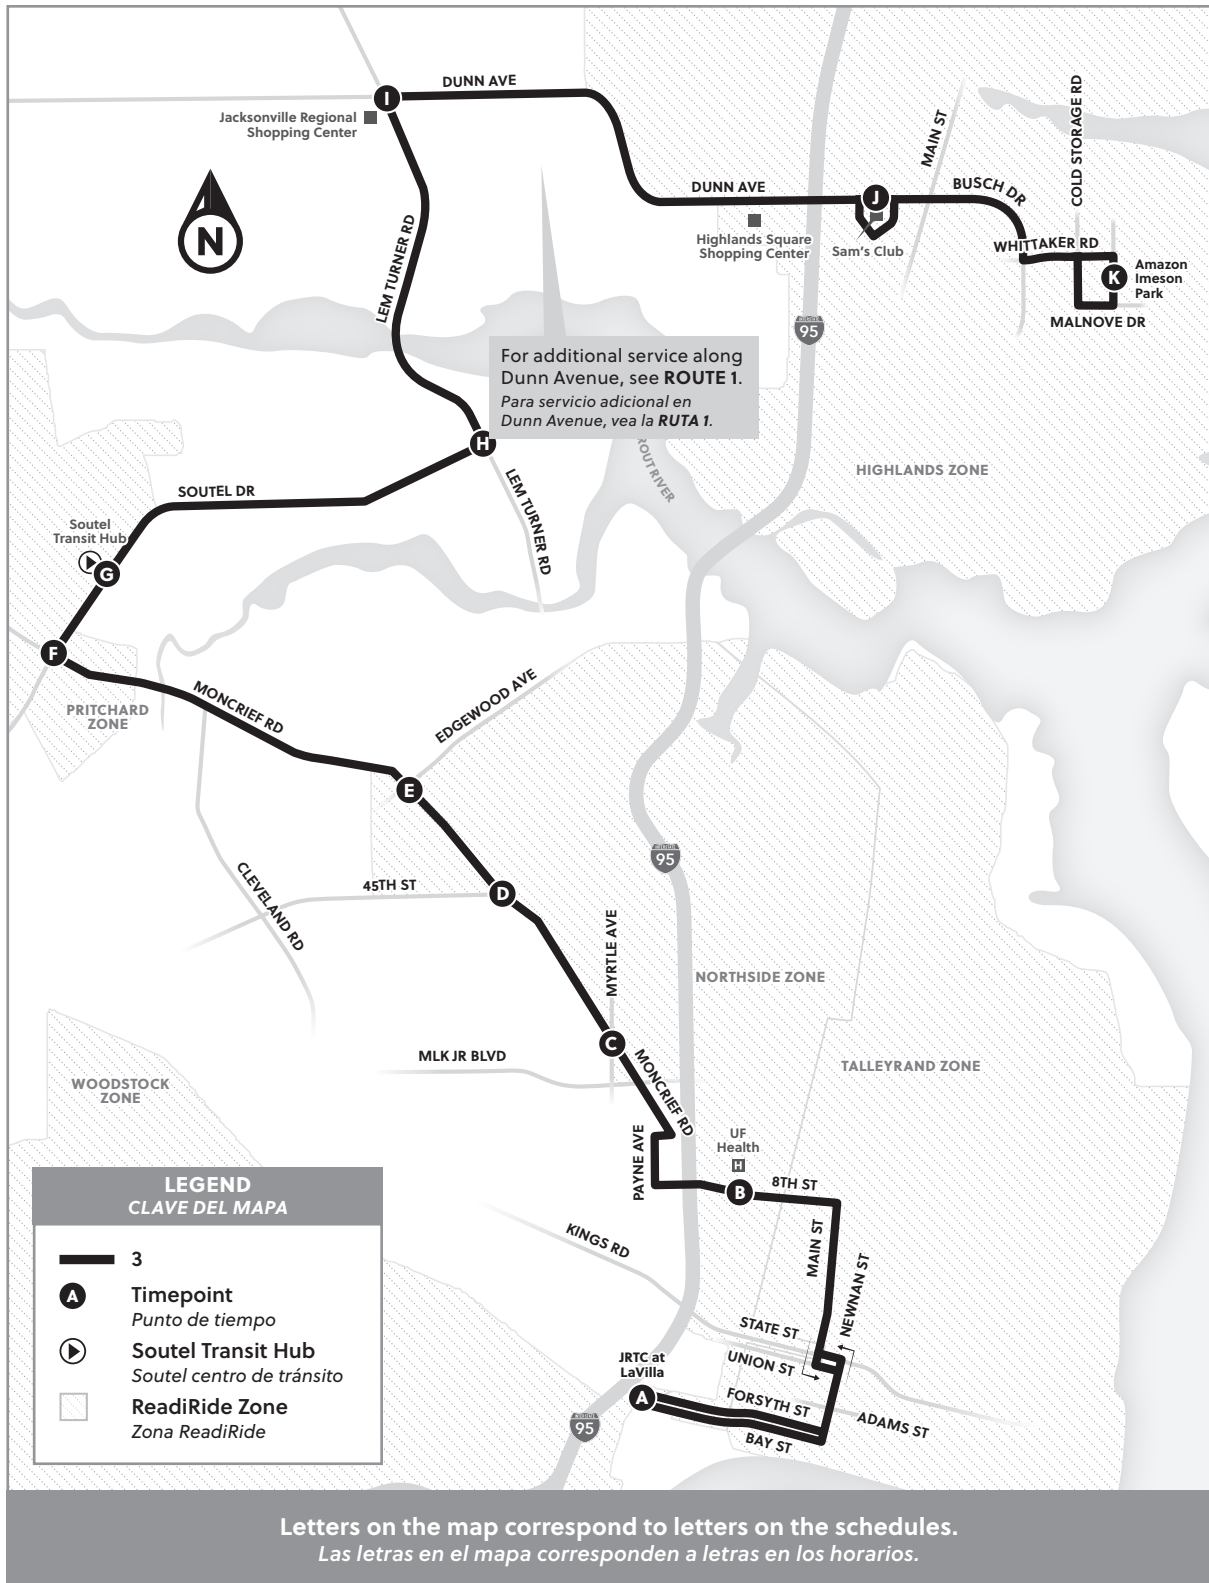

SOUTHBOUND - SATURDAY **HACIA EL SUR - SÁBADO**

Service Number / Número de servicio	3	3	3	3	3	3	3	3	3	3	3	3	3	3	3	3	3	3	3
Amazon Imeson Park	K --	6:03	7:03	8:03	--	--	--	--	--	--	3:22	4:22	5:22	--	--	--	--	--	--
Sam's Club	J 5:27	6:12	7:12	8:12	8:57	9:57	10:57	11:42	12:27	1:27	2:27	3:31	4:31	5:31	6:17	7:07	8:07	9:27	10:27
Dunn & Lem Turner	I 5:38	6:23	7:24	8:24	9:09	10:09	11:09	11:54	12:39	1:39	2:39	3:43	4:43	5:43	6:29	7:17	8:17	9:37	10:37
Soutel & Lem Turner	H 5:45	6:30	7:31	8:31	9:16	10:16	11:16	12:01	12:46	1:46	2:46	3:50	4:50	5:50	6:36	7:24	8:24	9:43	10:43
Moncrief & Soutel	F 5:54	6:39	7:41	8:41	9:26	10:26	11:26	12:11	12:56	1:56	2:56	4:00	5:00	6:00	6:44	7:32	8:32	9:51	10:51
45th & Moncrief	D 6:03	6:48	7:50	8:50	9:35	10:35	11:35	12:20	1:05	2:05	3:05	4:09	5:09	6:09	6:53	7:41	8:41	10:00	11:00
UF Shands Health	B 6:16	7:01	8:03	9:03	9:48	10:48	11:48	12:33	1:18	2:18	3:18	4:22	5:22	6:22	7:06	7:54	8:54	10:11	11:11
JRTC at LaVilla	A 6:29	7:14	8:16	9:16	10:01	11:01	12:01	12:48	1:33	2:33	3:33	4:37	5:37	6:37	7:21	8:09	9:09	10:26	11:26

Letters on the map correspond to letters on the schedules.
 Las letras en el mapa corresponden a letras en los horarios.

Destinations
 Destinos

- ▶ Amazon Imeson Park
- ▶ Highlands Shopping Center
- ▶ Jacksonville Regional Shopping Center
- ▶ JRTC at LaVilla
- ▶ Sam's Club
- ▶ Soutel Transit Hub
- ▶ UF Health