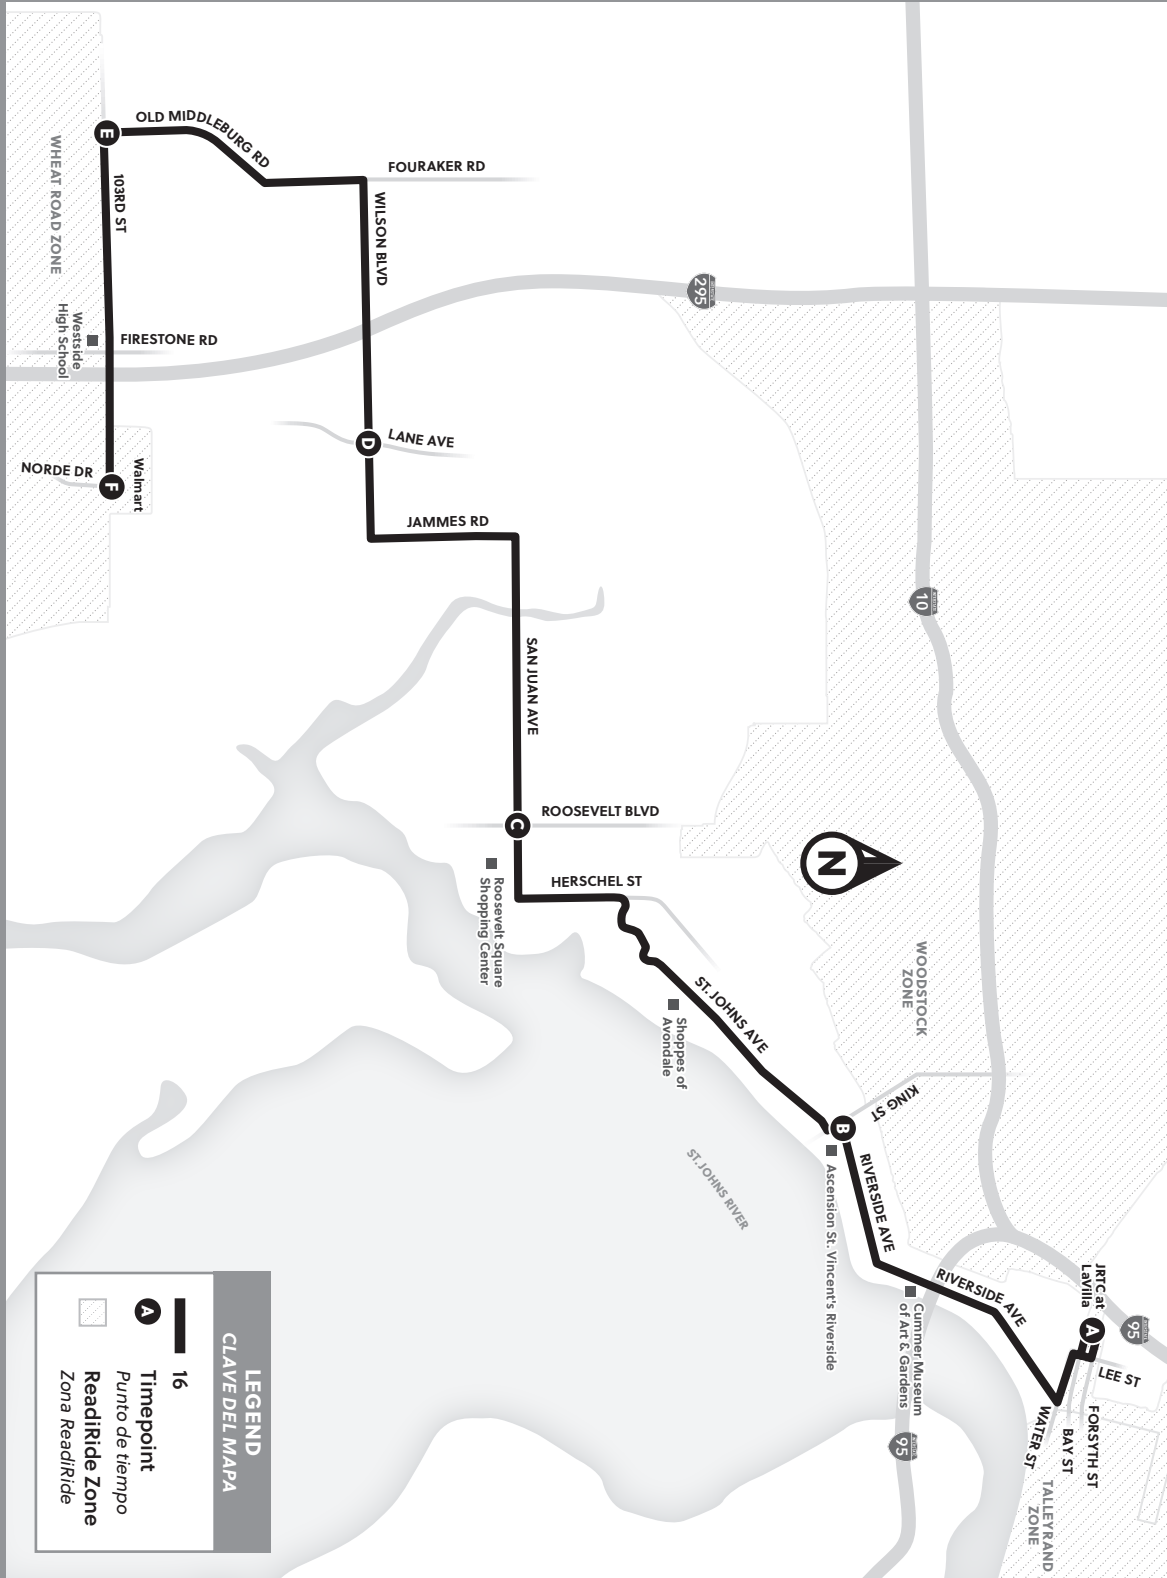

LEGEND
CLAVE DEL MAPA

16
Timepoint
Punto de tiempo

ReadiRide Zone
Zona ReadiRide