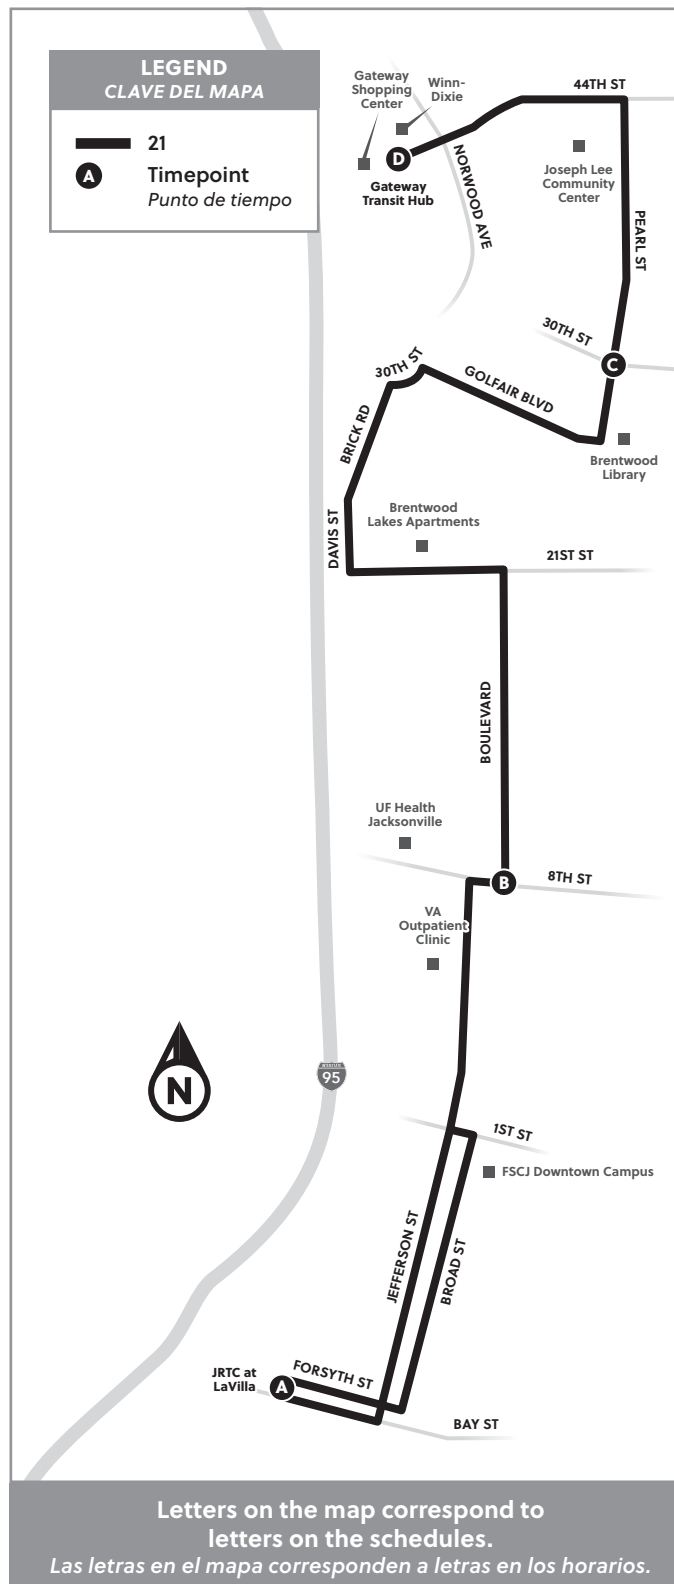

Letters on the map correspond to  
letters on the schedules.  
*Las letras en el mapa corresponden a letras en los horarios.*

**SOUTHBOUND – MONDAY TO FRIDAY**      **HACIA EL SUR – DE LUNES A VIERNES**

Service Number / Número de servicio	21	21	21	21	21	21	21	21	21	21	21	21	21	21	21	21	21	21	
Gateway Transit Hub	<b>D</b>	5:04	6:04	7:04	8:04	9:04	10:04	11:04	12:04	1:04	2:04	3:04	4:04	5:04	6:04	7:04	8:04	9:04	10:04
Pearl & 30th	<b>C</b>	5:10	6:10	7:10	8:10	9:10	10:10	11:10	12:10	1:10	2:10	3:10	4:10	5:10	6:09	7:09	8:09	9:09	10:09
Boulevard & 8th	<b>B</b>	5:19	6:19	7:19	8:19	9:19	10:19	11:19	12:19	1:19	2:19	3:20	4:20	5:20	6:18	7:18	8:18	9:18	10:18
JRTC at LaVilla	<b>A</b>	5:28	6:28	7:28	8:28	9:28	10:28	11:28	12:28	1:28	2:28	3:31	4:31	5:31	6:27	7:27	8:27	9:27	10:27