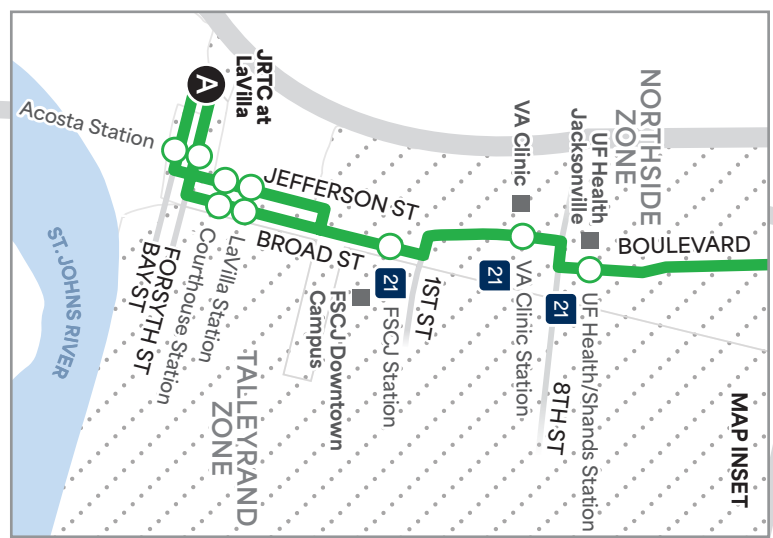

### Estaciones / Destinos

- ▶ Acosta
- ▶ Armsdale Park-n-Ride
- ▶ Capper Rd
- ▶ Courthouse Campus
- ▶ Gateway
- ▶ Golfair
- ▶ I-295/Lem Turner
- ▶ JRTC at LaVilla
- ▶ Lake Forest
- ▶ LaVilla
- ▶ MLK Jr. Pkwy
- ▶ Riverview
- ▶ UF Health/Shands
- ▶ VA Clinic

**LEGEND**  
CLAVE DEL MAPA

- Route / Ruta
- Timepoint / Punto de tiempo
- A Stations / Estaciones
- 1 Local connecting route / Ruta de conexión local
- P ReadiRide Zone / Zona ReadiRide
- B Park-n-Ride