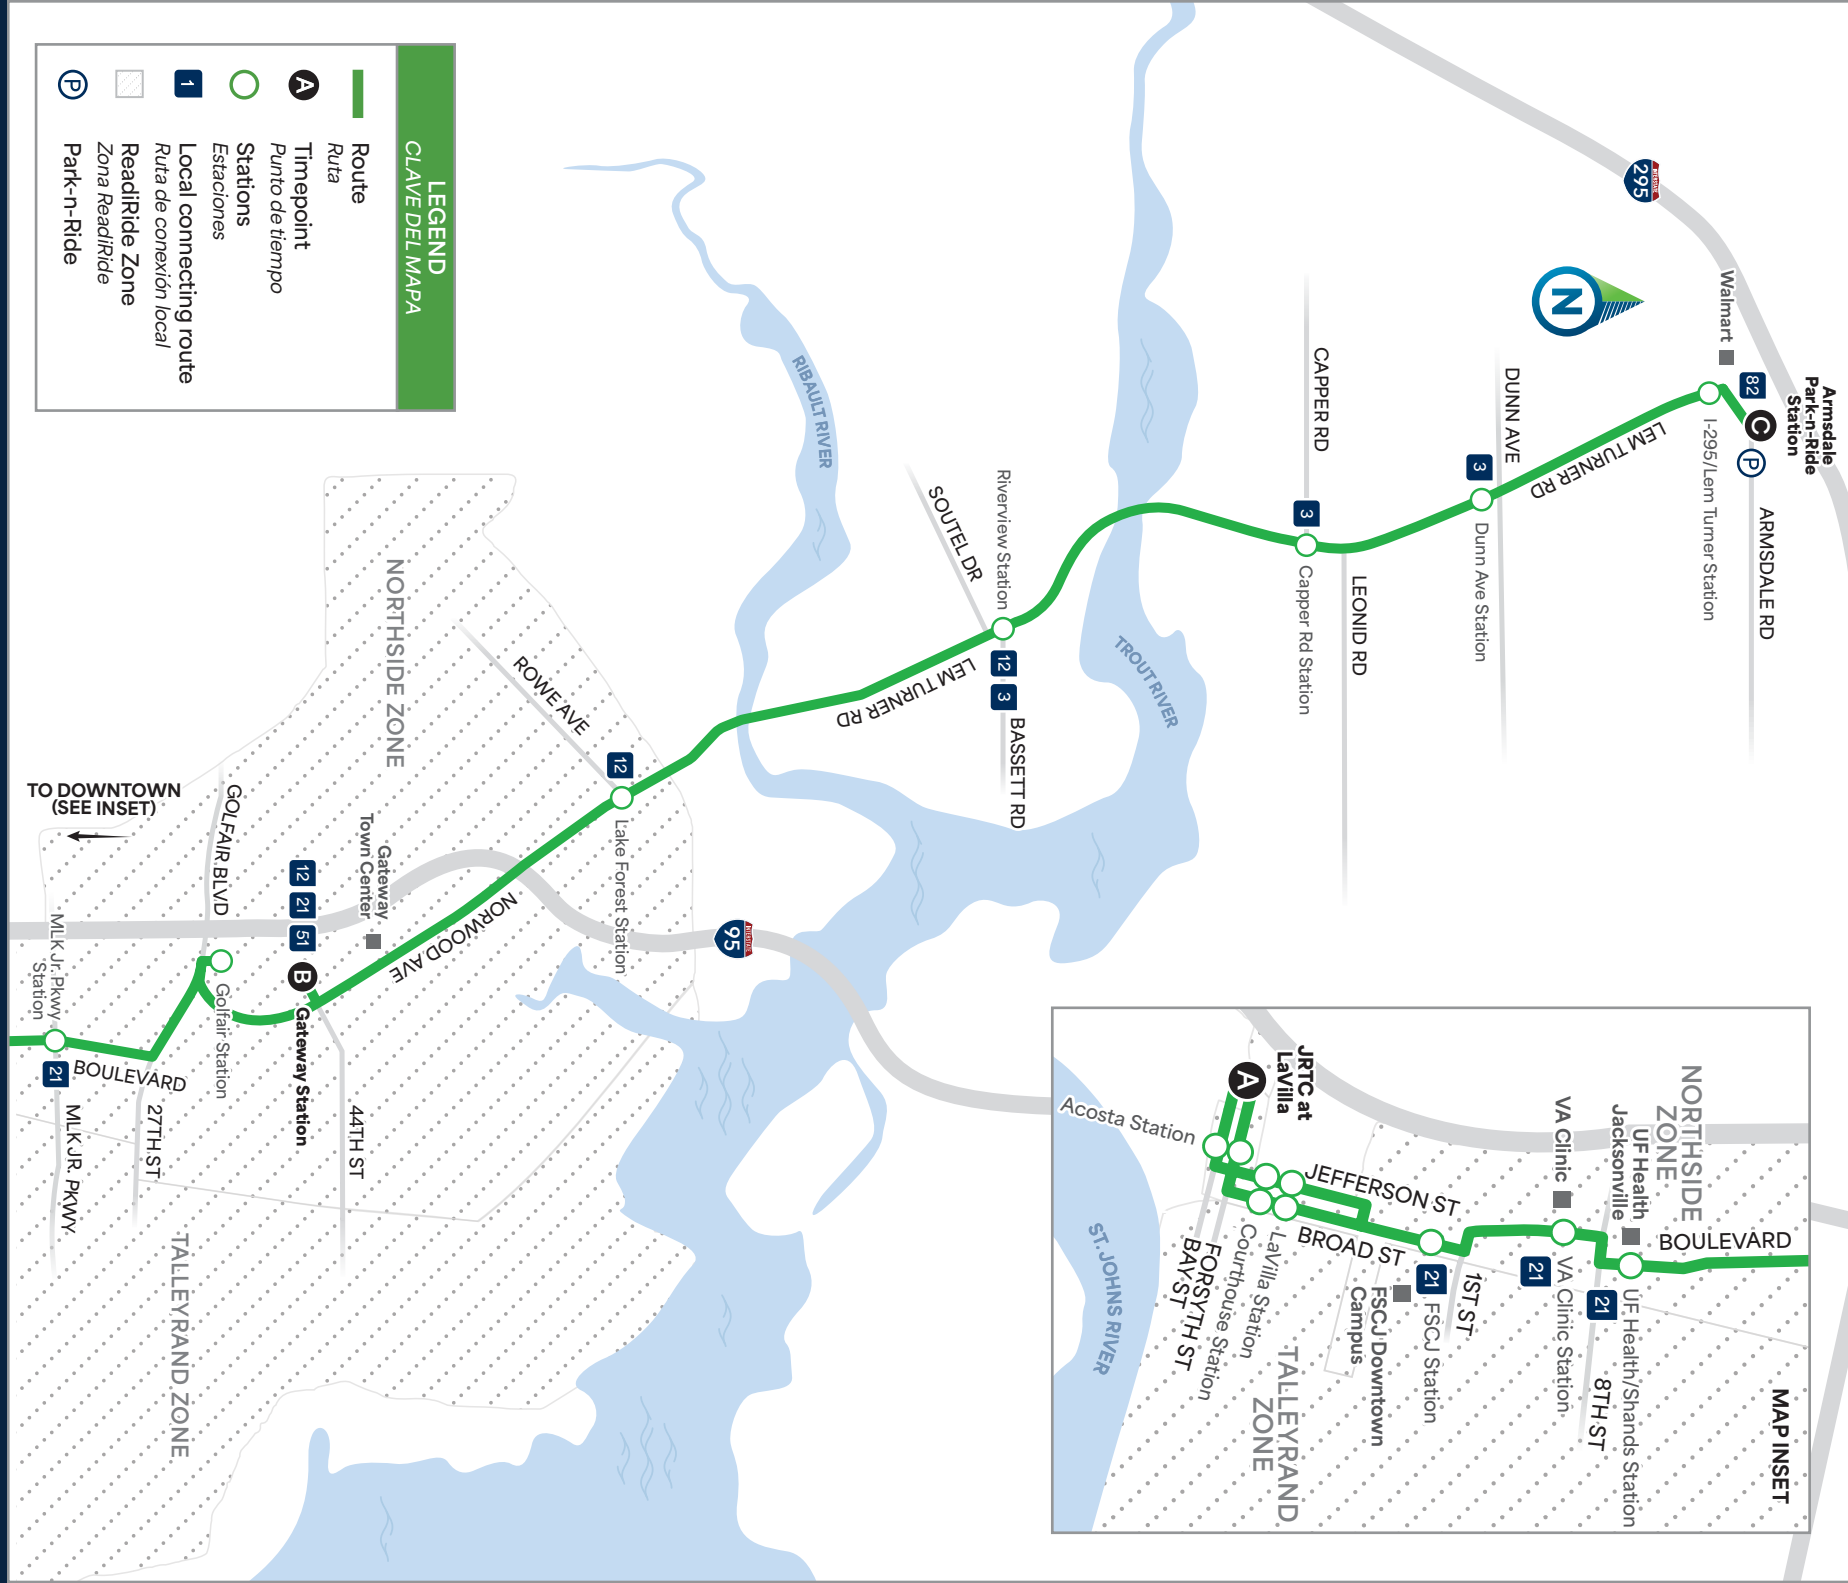

## Stations / Destinations

**LEGEND**  
CLAVE DEL MAPA

- Route / Ruta
- Timepoint / Punto de tiempo
- A Stations / Estaciones
- 1 Local connecting route / Ruta de conexión local
- P ReadiRide Zone / Zona ReadiRide
- B Park-n-Ride