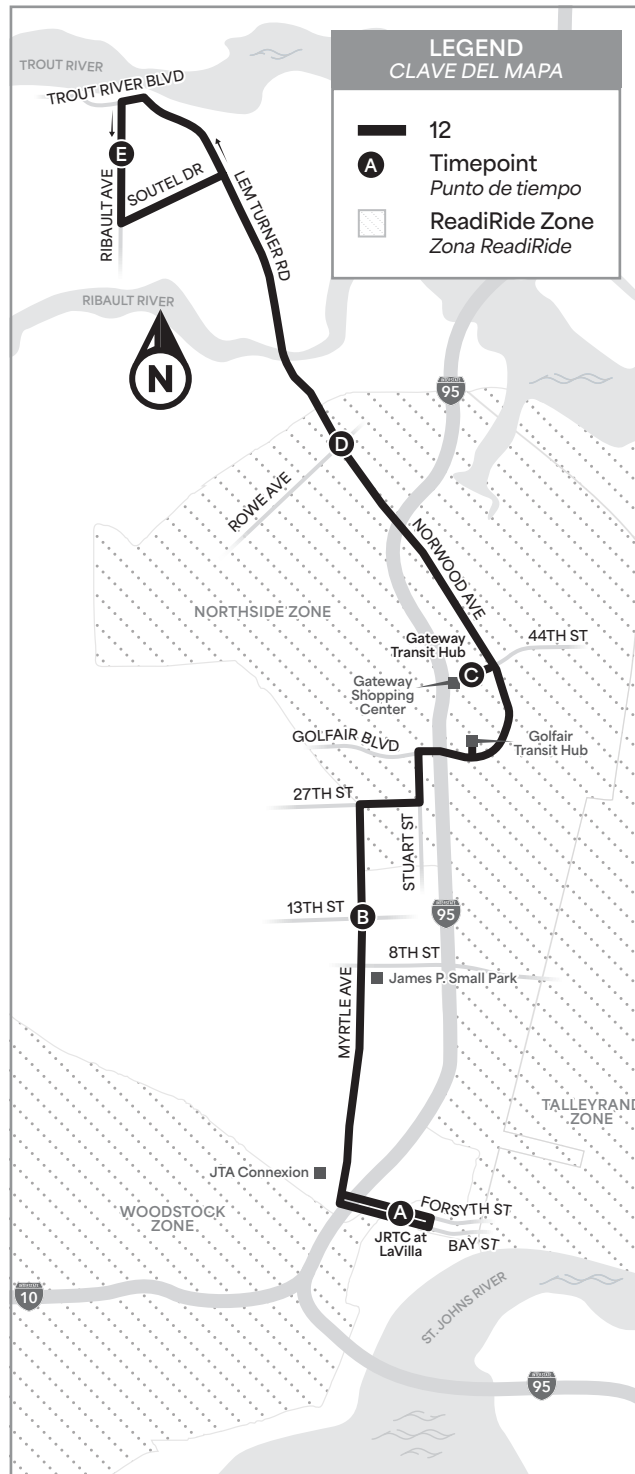

Si ve algo que es inseguro, favor
de llamar al **844-SAFE-JTA**.

Letters on the map correspond to letters on the schedules.
Las letras en el mapa corresponden a letras en los horarios.

**JACKSONVILLE
TRANSPORTATION
AUTHORITY**

12

Myrtle / Lem Turner

Destinations Destinos

- ▶ Gateway Shopping Center
- ▶ Gateway Transit Hub
- ▶ Golfair Transit Hub
- ▶ James P. Small Park
- ▶ JRTC at LaVilla
- ▶ JTA Connexion

ReadiRide Zones Zonas de ReadiRide

SOUTHBOUND - MONDAY TO FRIDAY												HACIA EL SUR - DE LUNES A VIERNES																						
Service Number / Número de servicio	12	12	12	12	12	12	12	12	12	12	12	12	12	12	12	12	12	12	12	12	12	12	12	12	12	12	12	12	12	12				
Ribault Ave	E	5:01	5:31	6:01	6:31	7:01	7:31	8:04	8:34	9:04	9:34	10:04	10:34	11:04	11:34	12:04	12:34	1:04	1:33	2:03	2:33	3:05	3:34	4:05	4:37	5:07	5:37	6:07	6:37	7:07	8:02	8:57	9:57	10:57
Lem Turner & Rowe	D	5:08	5:38	6:08	6:38	7:09	7:40	8:12	8:42	9:12	9:42	10:12	10:42	11:12	11:42	12:13	12:43	1:13	1:42	2:12	2:42	3:14	3:43	4:14	4:46	5:16	5:45	6:15	6:45	7:15	8:09	9:04	10:04	11:04
Gateway Transit Hub	C	5:13	5:43	6:13	6:43	7:14	7:46	8:18	8:47	9:17	9:47	10:17	10:47	11:18	11:48	12:19	12:49	1:19	1:48	2:18	2:48	3:20	3:49	4:20	4:52	5:22	5:50	6:20	6:50	7:20	8:14	9:09	10:09	11:09
Myrtle & 13th	B	5:24	5:54	6:24	6:56	7:27	8:00	8:32	8:59	9:30	10:00	10:30	10:59	11:32	12:02	12:33	1:03	1:33	2:02	2:33	3:03	3:35	4:04	4:35	5:07	5:36	6:03	6:34	7:03	7:32	8:26	9:21	10:20	11:20
JRTC at LaVilla	A	5:34	6:06	6:35	7:07	7:38	8:11	8:44	9:11	9:42	10:12	10:42	11:10	11:43	12:15	12:46	1:16	1:46	2:15	2:45	3:15	3:47	4:17	4:48	5:18	5:46	6:15	6:46	7:15	7:44	8:38	9:33	10:32	11:32