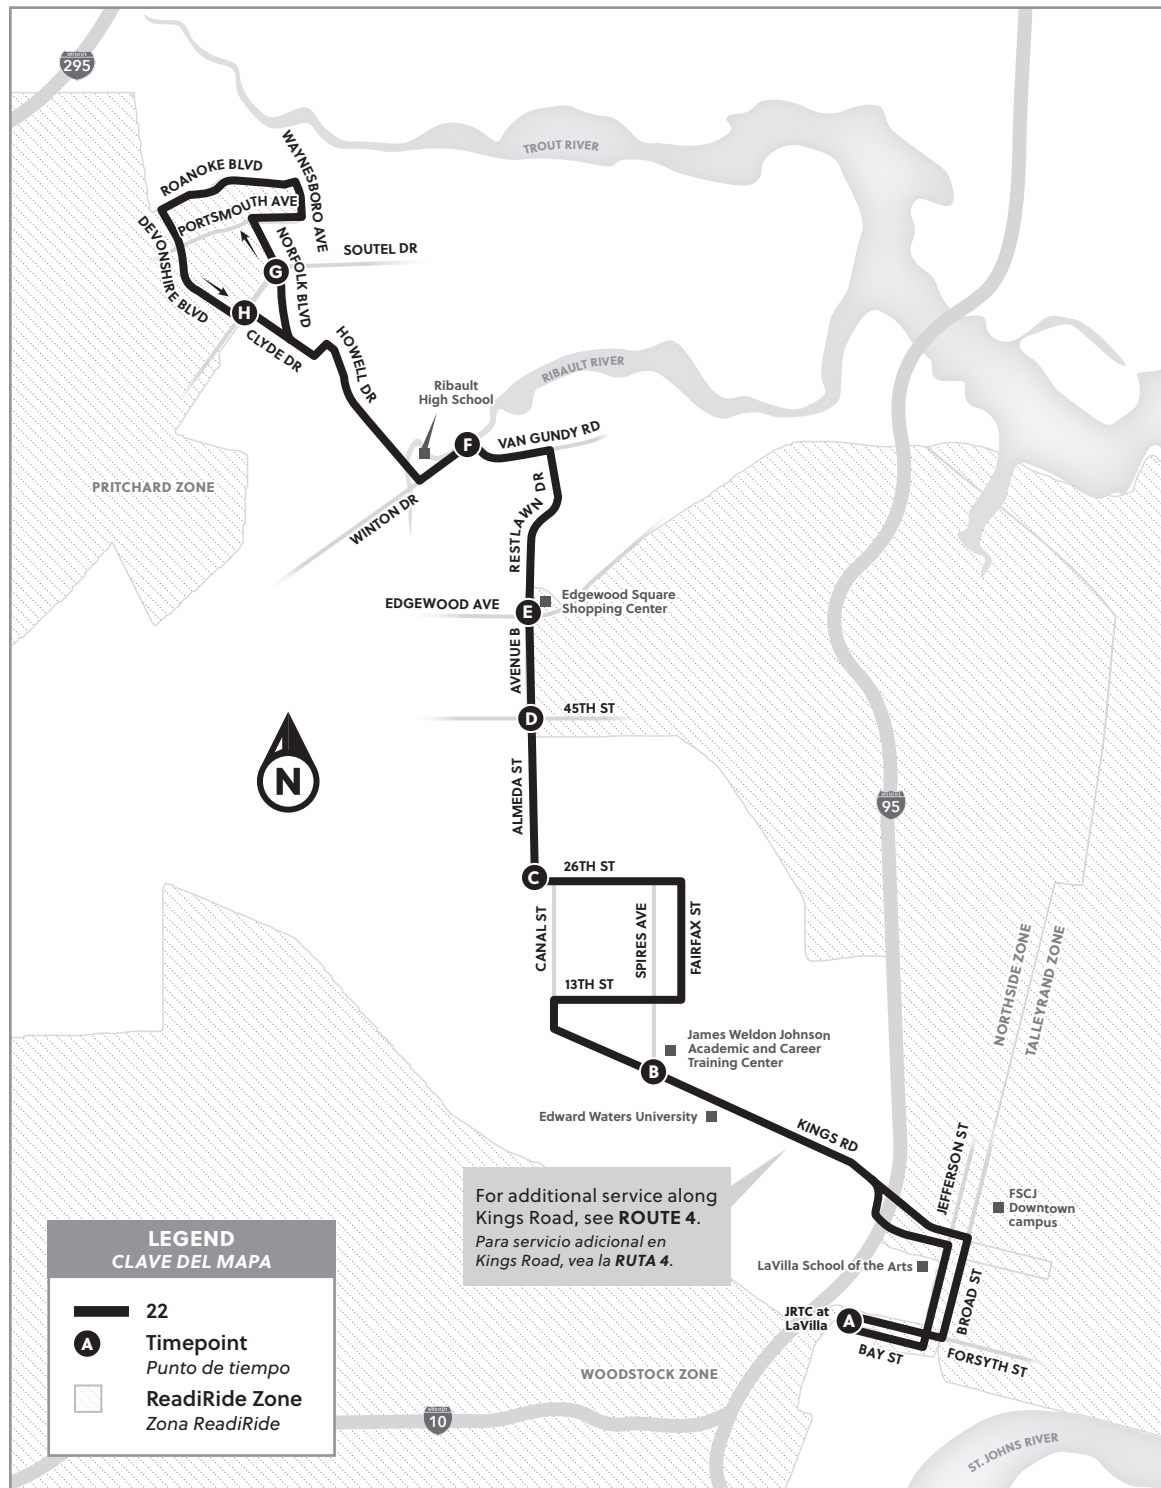

**LEGEND
CLAVE DEL MAPA**

22
Timepoint
Punto de tiempo

A
ReadiRide Zone
Zona ReadiRide

For additional service along
Kings Road, see **ROUTE 4**.
Para servicio adicional en
Kings Road, vea la **RUTA 4**.

Letters on the map correspond to letters on the schedules.
Las letras en el mapa corresponden a letras en los horarios.