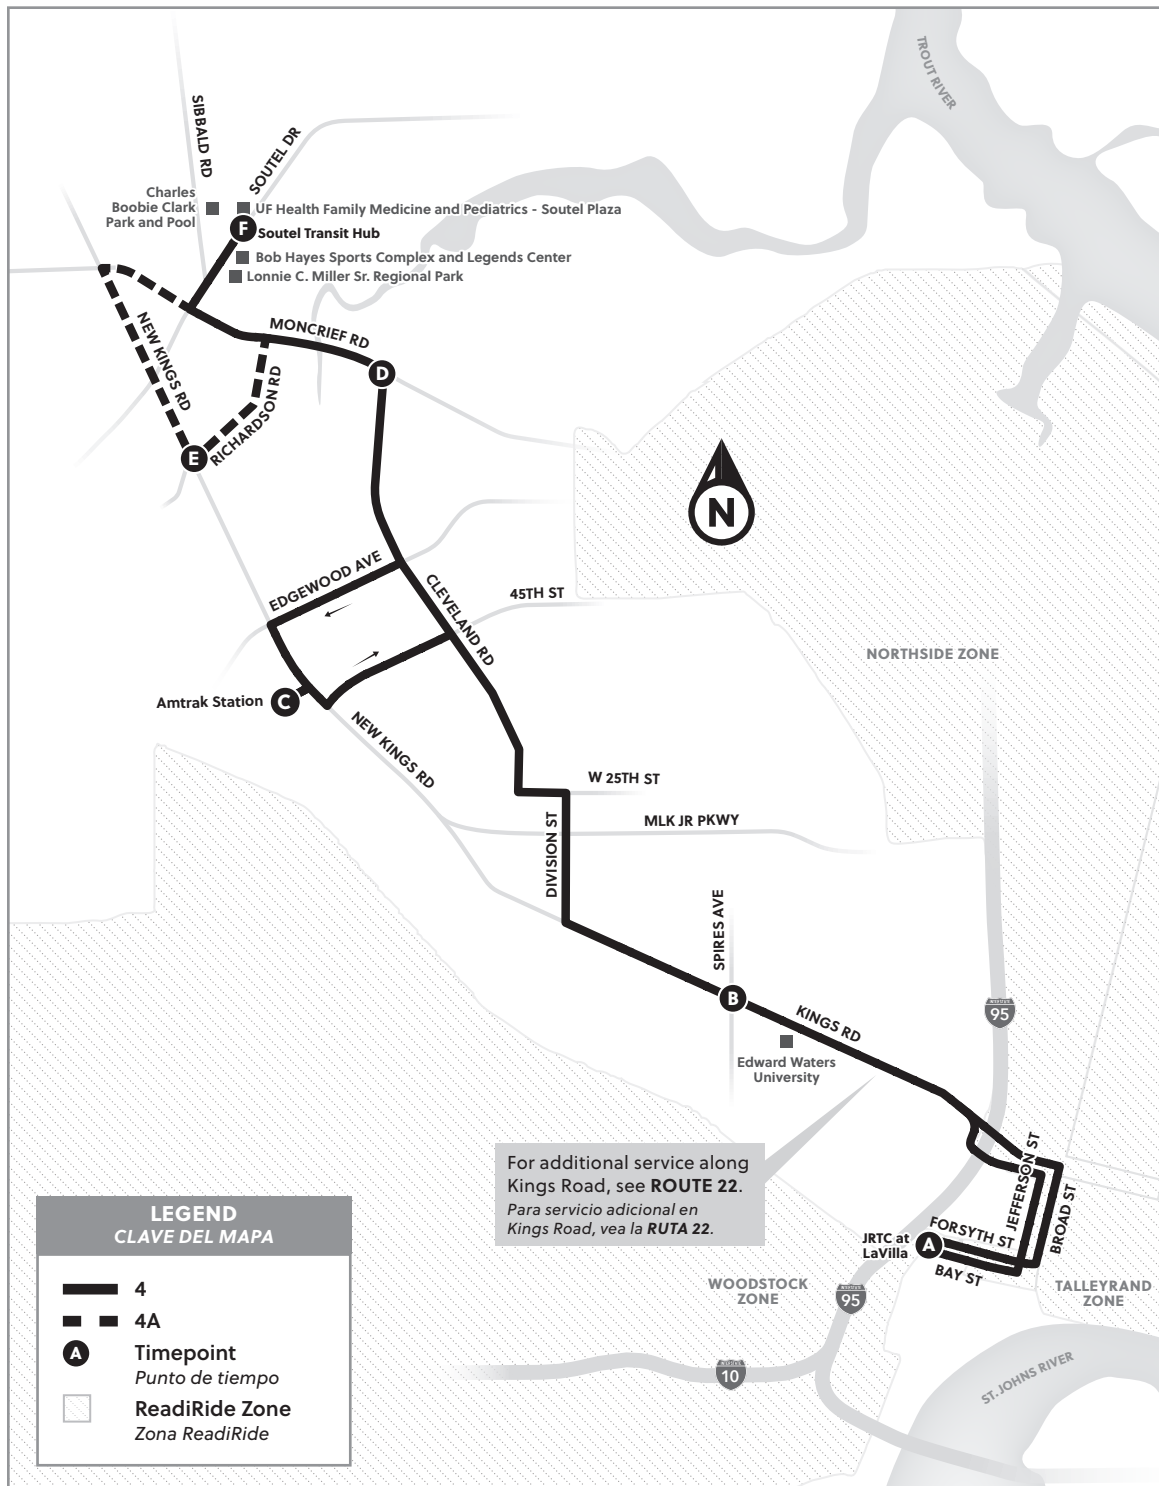

Letters on the map correspond to letters on the schedules.  
Las letras en el mapa corresponden a letras en los horarios.

EASTBOUND - MONDAY TO FRIDAY HACIA EL ESTE - DE LUNES A VIERNES. Table with 31 columns (Service Number, stop, times) and 6 rows (Soutel Hub, New Kings & Richardson, Moncrief & Cleveland, Amtrak, Kings Rd & Spires, JRTC at LaVilla).

WESTBOUND - SATURDAY HACIA EL OESTE - SÁBADO. Table with 17 columns (Service Number, stop, times) and 6 rows (JRTC at LaVilla, Kings Rd & Spires, Amtrak, Moncrief & Cleveland, Soutel Hub).

WESTBOUND - SUNDAY HACIA EL OESTE - DOMINGO. Table with 17 columns (Service Number, stop, times) and 6 rows (JRTC at LaVilla, Kings Rd & Spires, Amtrak, Moncrief & Cleveland, Soutel Hub).

EASTBOUND - SATURDAY HACIA EL ESTE - SÁBADO. Table with 17 columns (Service Number, stop, times) and 6 rows (Soutel Hub, Moncrief & Cleveland, Amtrak, Kings Rd & Spires, JRTC at LaVilla).

EASTBOUND - SUNDAY HACIA EL ESTE - DOMINGO. Table with 17 columns (Service Number, stop, times) and 6 rows (Soutel Hub, Moncrief & Cleveland, Amtrak, Kings Rd & Spires, JRTC at LaVilla).