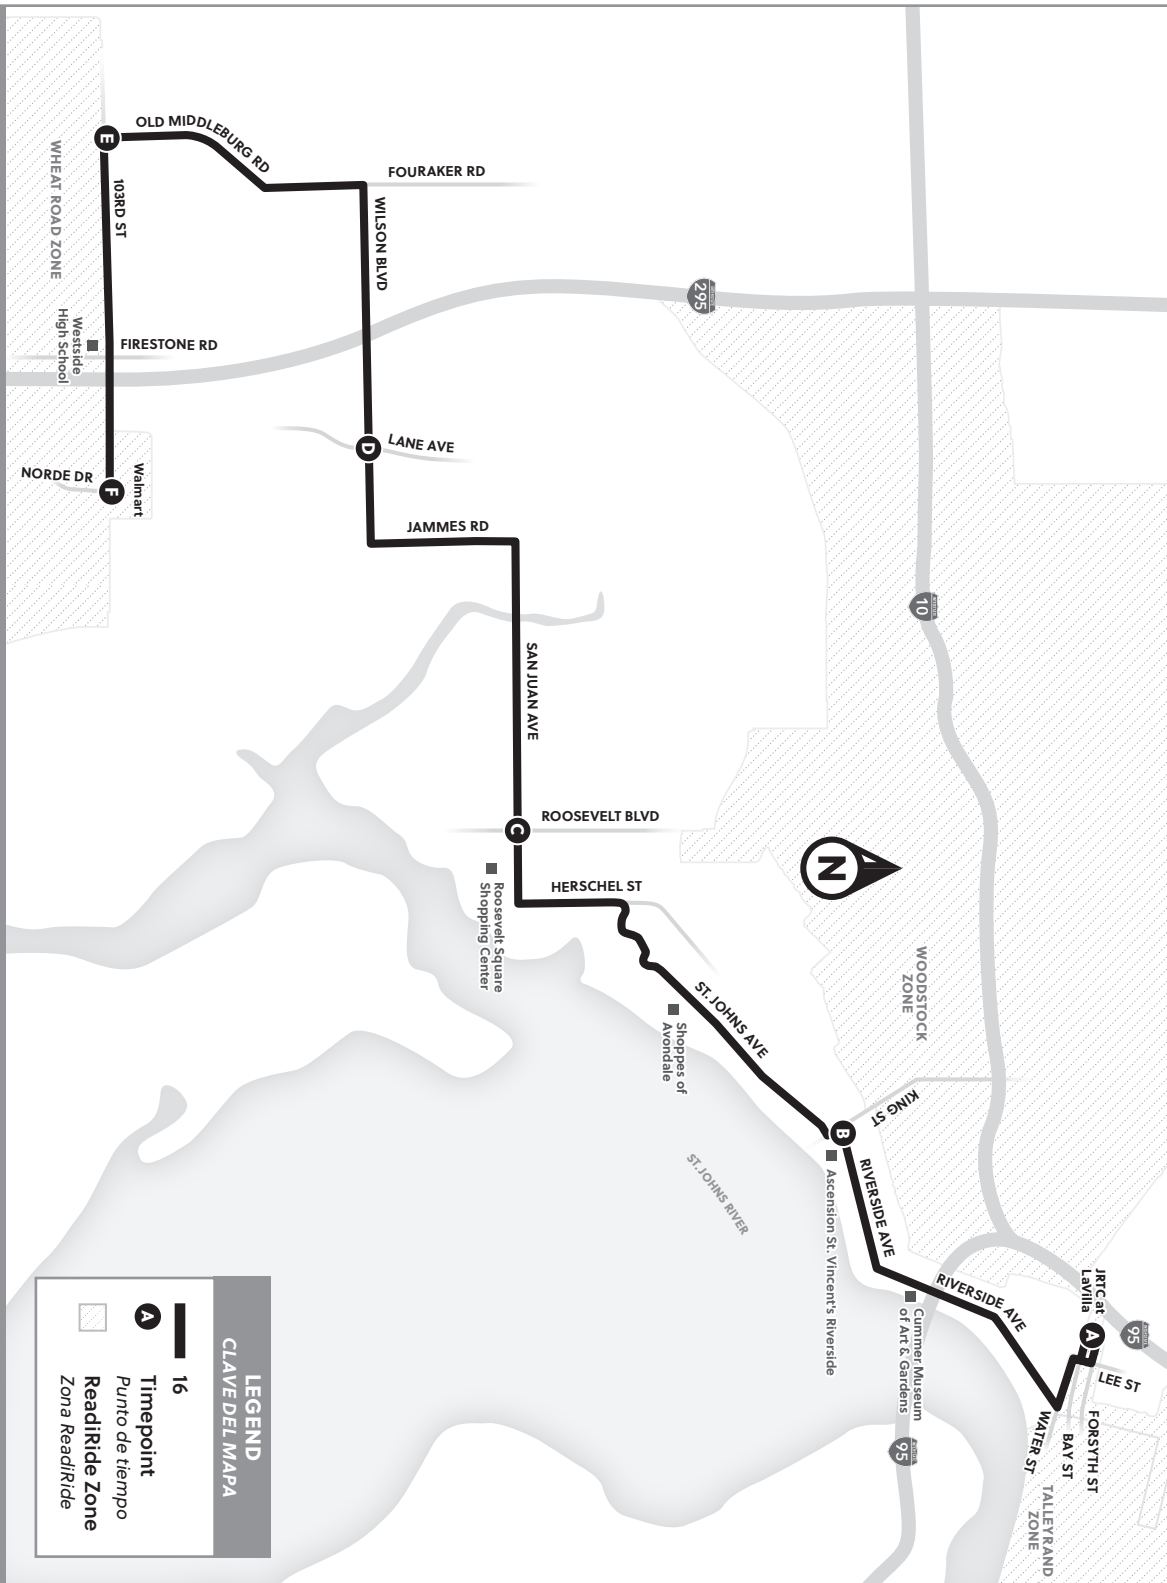

Letters on the map correspond to letters on the schedules. Las letras en el mapa corresponden a letras en los horarios.

LEGEND
CLAVE DEL MAPA

16
Timepoint
Punto de tiempo

ReadiRide Zone
Zona ReadiRide

Let Us Help You Dejanos Ayudarte

NORTHBOUND - MONDAY TO FRIDAY		HACIA EL NORTE - DE LUNES A VIERNES																	
Service Number / Número de servicio	16	16	16	16	16	16	16	16	16	16	16	16	16	16	16	16	16	16	16
103rd & Walmart	F	4:35	5:35	6:35	7:35	8:35	9:35	10:35	11:35	12:35	1:35	2:35	3:35	4:35	5:35	6:35	7:35	8:35	9:35
Old Middleburg & 103rd	E	4:42	5:42	6:43	7:43	8:43	9:42	10:42	11:42	12:42	1:42	2:43	3:43	4:43	5:43	6:41	7:41	8:41	9:41
Wilson & Lane	D	4:53	5:53	6:54	7:55	8:53	9:52	10:52	11:52	12:52	1:52	2:55	3:55	4:55	5:55	6:51	7:51	8:50	9:50
San Juan & Roosevelt	C	5:04	6:07	7:08	8:09	9:07	10:03	11:03	12:05	1:05	2:05	3:07	4:07	5:07	6:08	7:04	8:03	9:00	10:00
Riverside Ave & King St	B	5:13	6:16	7:18	8:19	9:18	10:14	11:14	12:16	1:16	2:16	3:17	4:17	5:17	6:18	7:14	8:13	9:09	10:09
JRTC at LaVilla	A	5:27	6:30	7:33	8:34	9:35	10:31	11:31	12:33	1:33	2:31	3:32	4:33	5:33	6:32	7:28	8:27	9:23	10:23

NORTHBOUND - SATURDAY		HACIA EL NORTE - SÁBADO																	
Service Number / Número de servicio	16	16	16	16	16	16	16	16	16	16	16	16	16	16	16	16	16	16	16
103rd & Walmart	F	5:45	6:45	7:45	8:45	9:45	10:45	11:45	12:45	1:45	2:45	3:45	4:45	5:45	6:45	7:45	8:45	9:45	10:45
Old Middleburg & 103rd	E	5:51	6:51	7:51	8:51	9:51	10:51	11:51	12:51	1:51	2:51	3:51	4:51	5:51	6:51	7:51	8:51	9:50	10:50
Wilson & Lane	D	6:00	7:00	8:00	9:00	10:00	11:00	12:00	1:01	2:01	3:01	4:01	5:01	6:00	7:00	8:00	9:00	9:58	10:58
San Juan & Roosevelt	C	6:09	7:09	8:10	9:10	10:11	11:11	12:11	1:12	2:12	3:12	4:12	5:11	6:10	7:10	8:10	9:09	10:07	11:07
Riverside Ave & King St	B	6:18	7:18	8:19	9:19	10:20	11:20	12:20	1:21	2:21	3:21	4:21	5:20	6:19	7:19	8:19	9:18	10:16	11:16
JRTC at LaVilla	A	6:32	7:32	8:33	9:34	10:35	11:36	12:36	1:37	2:37	3:37	4:37	5:36	6:35	7:35	8:33	9:32	10:28	11:27