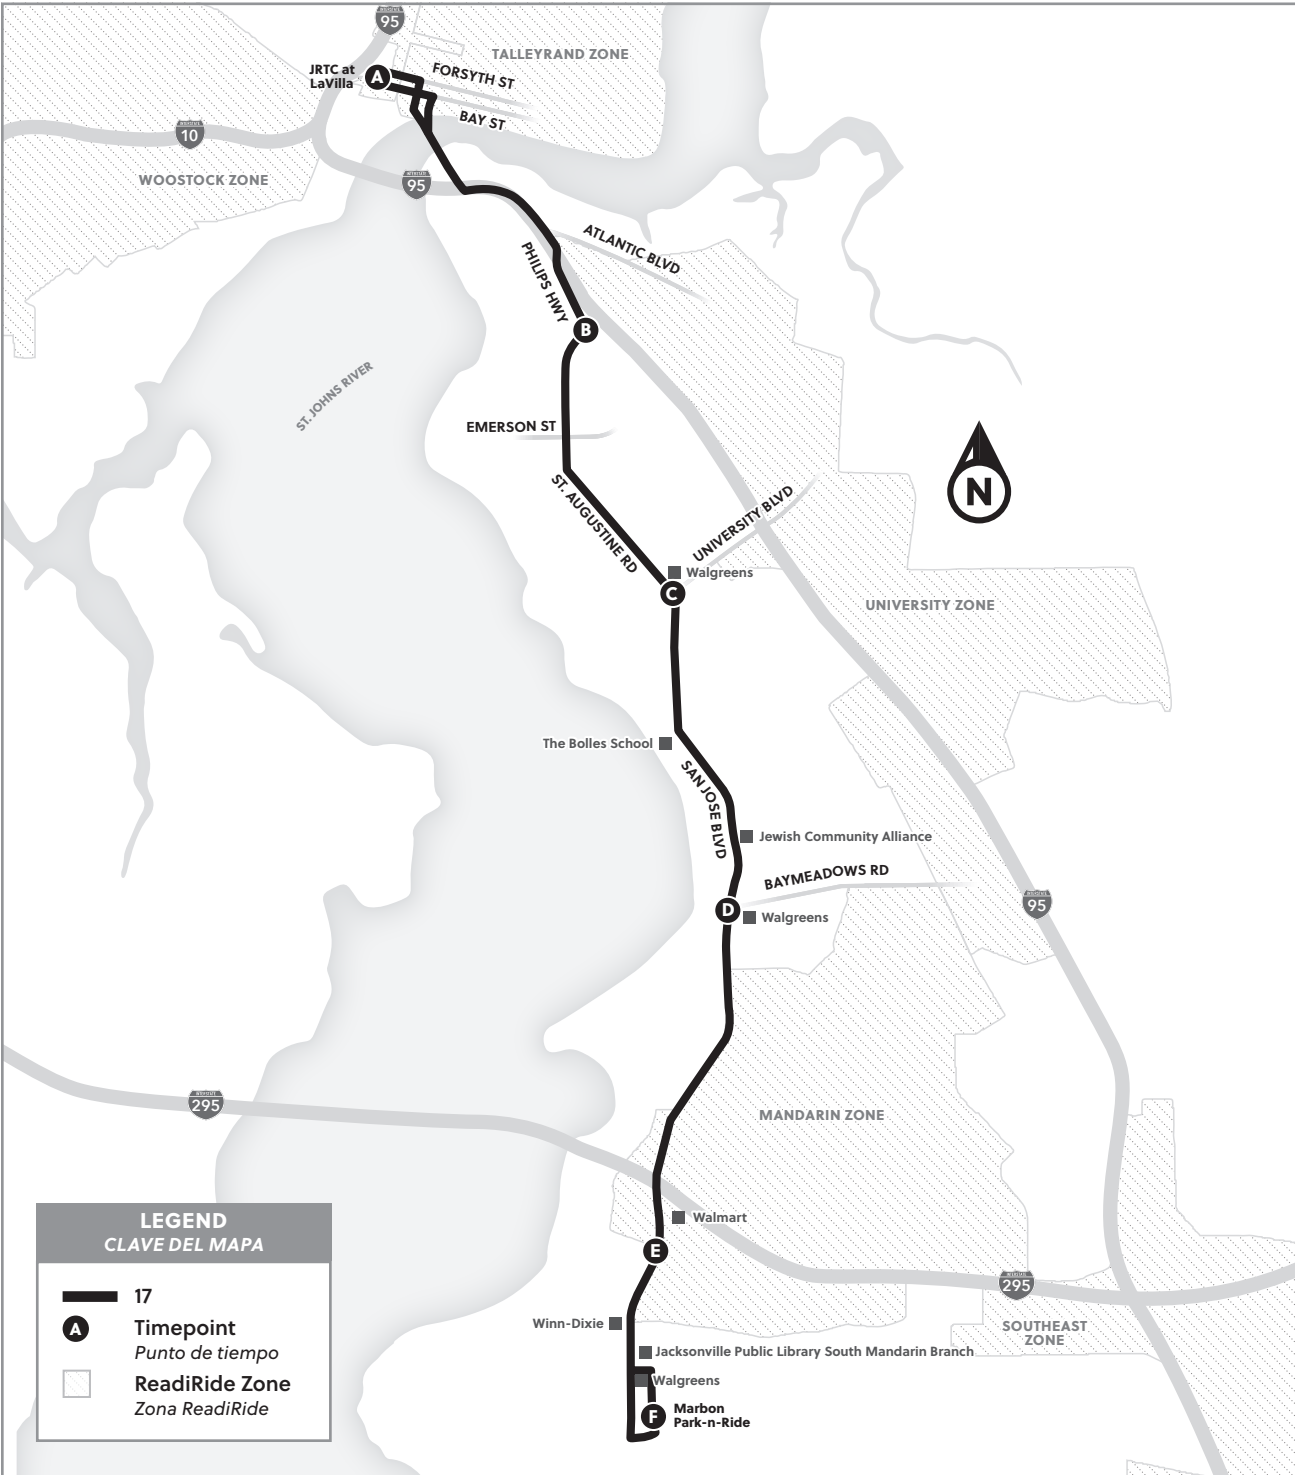

**Si ve algo que es inseguro, favor
de llamar al 844-SAFE-JTA.**

**LEGEND
CLAVE DEL MAPA**

- 17
- Timepoint
Punto de tiempo
- ReadiRide Zone
Zona ReadiRide

Letters on the map correspond to letters on the schedules.
Las letras en el mapa corresponden a letras en los horarios.