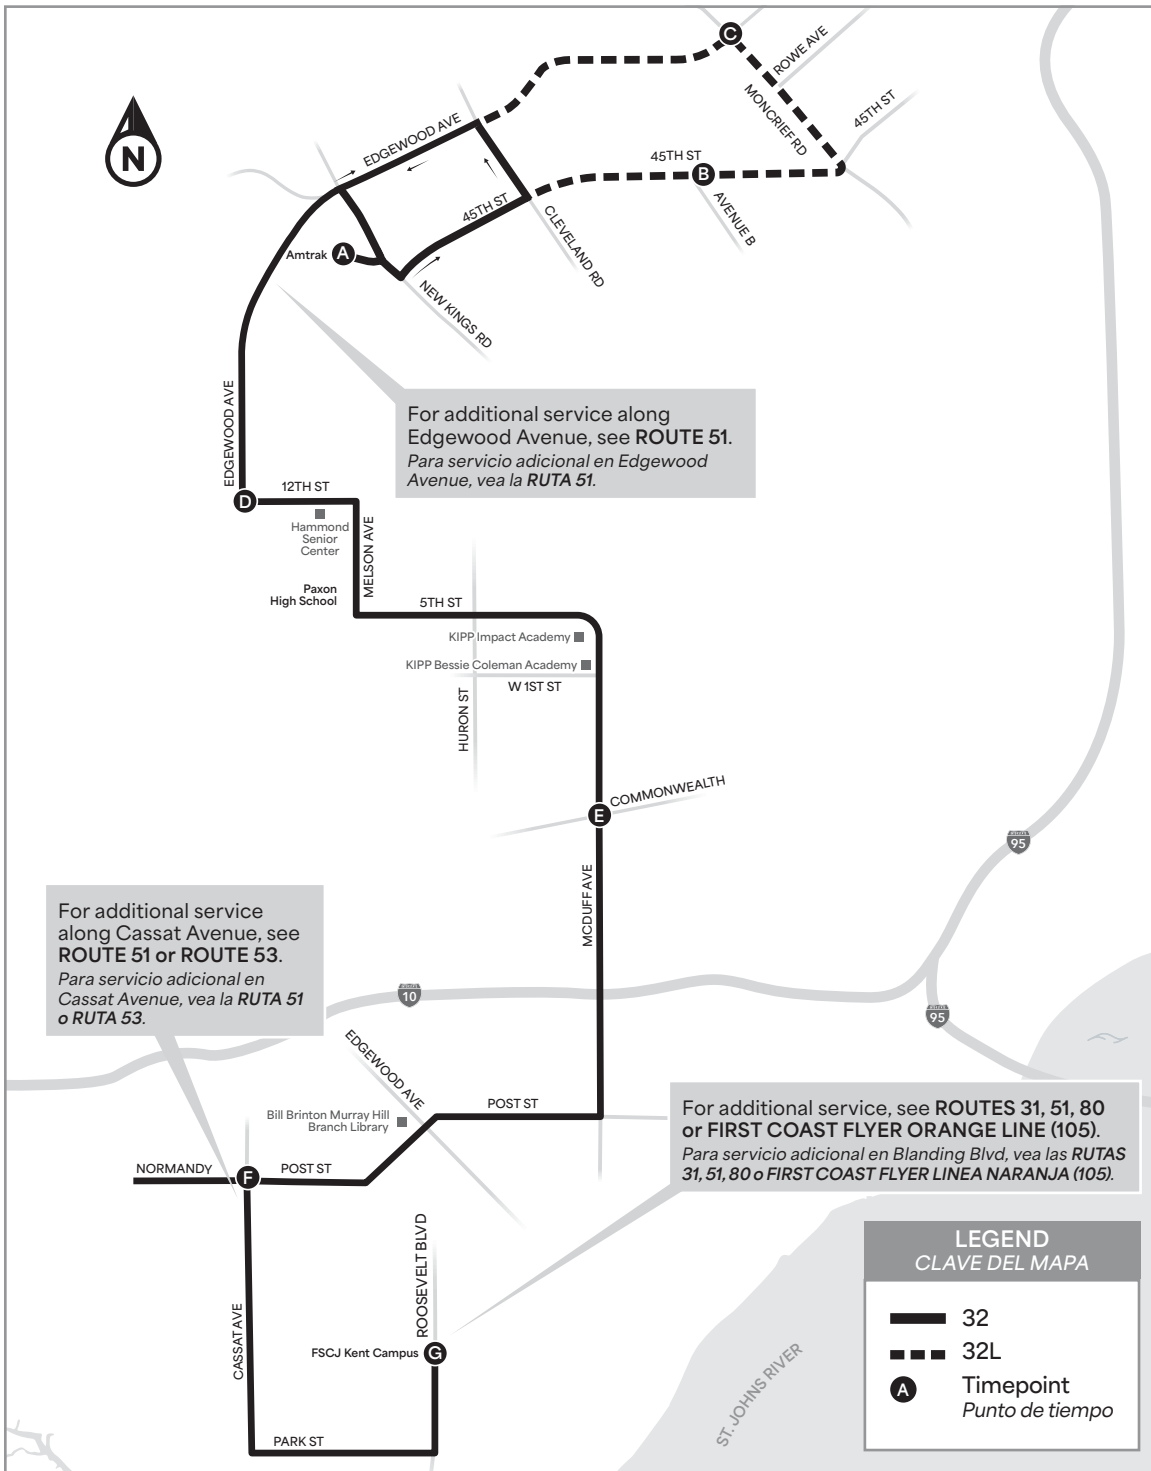

## McDuff

Letters on the map correspond to letters on the schedules.  
*Las letras en el mapa corresponden a letras en los horarios.*

## Destinations

NORTHBOUND - MONDAY TO FRIDAY		HACIA EL NORTE - DE LUNES A VIERNES														
Service Number / Número de servicio		32L	32L	32L	32	32	32	32	32	32	32L	32L	32L	32	32	32
FSCJ Kent Campus	<b>G</b>	6:00	6:53	7:53	8:58	9:58	11:03	12:03	1:03	2:03	3:03	4:06	5:06	6:11	7:16	8:06
Cassat & Normandy	<b>F</b>	6:07	7:01	8:01	9:04	10:04	11:10	12:10	1:10	2:10	3:12	4:14	5:14	6:18	7:23	8:13
McDuff & Commonwealth	<b>E</b>	6:16	7:13	8:13	9:14	10:14	11:21	12:21	1:21	2:21	3:26	4:26	5:26	6:29	7:32	8:22
12th & Edgewood	<b>D</b>	6:26	7:23	8:22	9:23	10:23	11:30	12:30	1:30	2:30	3:35	4:35	5:35	6:39	7:42	8:31
Edgewood & Moncrief	<b>C</b>	6:36	7:33	8:32	--	--	--	--	--	--	3:45	4:45	5:45	--	--	--
45th & Ave B	<b>B</b>	6:43	7:42	8:41	--	--	--	--	--	--	3:52	4:52	5:52	--	--	--
Amtrak	<b>A</b>	6:53	7:55	8:54	9:30	10:30	11:39	12:37	1:39	2:37	4:03	5:03	6:03	6:48	7:50	8:39