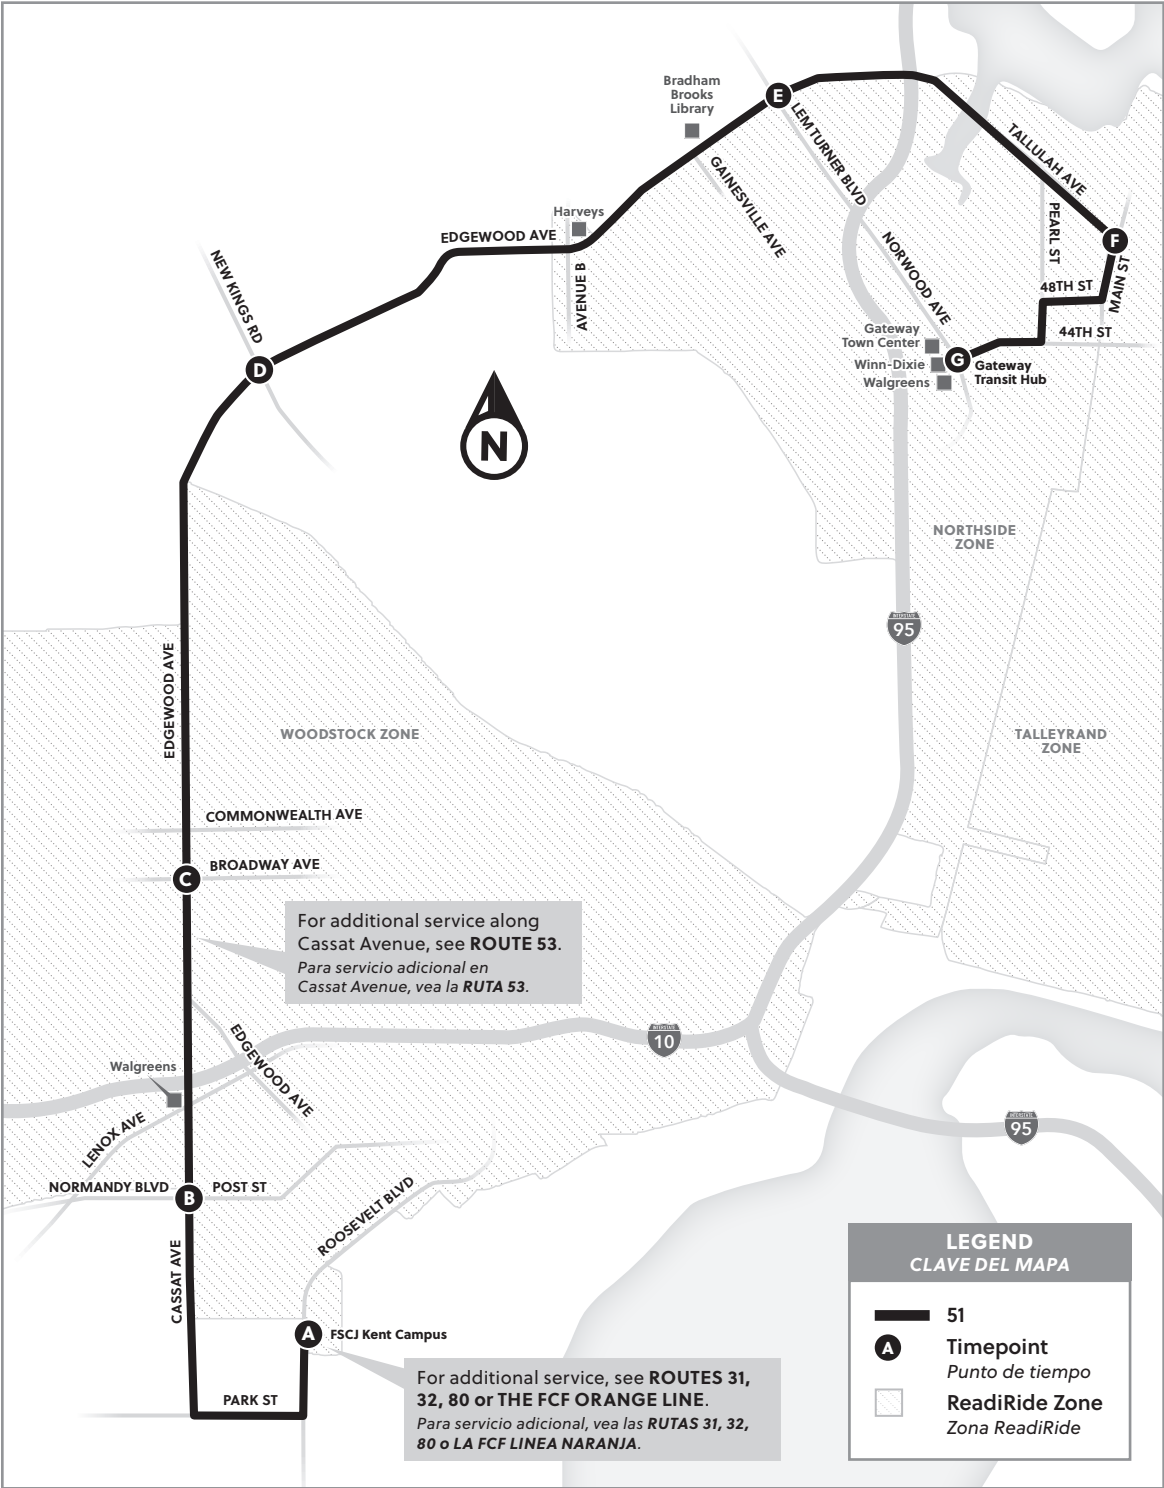

Letters on the map correspond to letters on the schedules.
Las letras en el mapa corresponden a letras en los horarios.

NORTHBOUND – MONDAY TO FRIDAY		HACIA EL NORTE – DE LUNES A VIERNES															
Service Number / Número de servicio	51	51	51	51	51	51	51	51	51	51	51	51	51	51	51	51	
FSCJ Kent Campus	A	6:00	7:00	8:00	9:00	10:00	11:00	12:00	1:00	2:00	3:00	4:00	5:00	6:00	7:00	9:00	11:00
Cassat & Normandy	B	6:10	7:09	8:09	9:09	10:09	11:09	12:09	1:09	2:09	3:08	4:08	5:08	6:08	7:09	9:08	11:10
Edgewood & Broadway	C	6:17	7:15	8:16	9:16	10:16	11:16	12:16	1:16	2:17	3:15	4:16	5:16	6:16	7:15	9:14	11:16
Edgewood & New Kings	D	6:26	7:25	8:25	9:25	10:25	11:25	12:26	1:25	2:26	3:25	4:26	5:25	6:25	7:23	9:22	11:24
Edgewood & Lem Turner	E	6:34	7:34	8:34	9:35	10:35	11:35	12:35	1:34	2:36	3:34	4:35	5:34	6:34	7:31	9:30	11:31
Tallulah & Main	F	6:40	7:39	8:40	9:41	10:41	11:41	12:40	1:39	2:42	3:39	4:40	5:39	6:40	7:37	9:35	11:36
Gateway Hub	G	6:48	7:46	8:47	9:48	10:49	11:48	12:48	1:47	2:50	3:47	4:47	5:46	6:47	7:44	9:44	11:43

SOUTHBOUND – MONDAY TO FRIDAY		HACIA EL SUR – DE LUNES A VIERNES															
Service Number / Número de servicio	51	51	51	51	51	51	51	51	51	51	51	51	51	51	51	51	
Gateway Hub	G	4:59	5:59	6:59	7:59	8:59	9:59	10:59	11:59	12:59	1:59	2:59	3:59	4:57	5:57	7:57	9:57
Tallulah & Main	F	5:06	6:06	7:06	8:07	9:07	10:06	11:07	12:07	1:07	2:06	3:07	4:07	5:05	6:04	8:04	10:04
Edgewood & Lem Turner	E	5:14	6:14	7:14	8:14	9:15	10:14	11:15	12:15	1:15	2:14	3:16	4:16	5:14	6:12	8:11	10:11
Edgewood & New Kings	D	5:22	6:23	7:23	8:23	9:24	10:23	11:24	12:24	1:24	2:23	3:25	4:25	5:23	6:20	8:19	10:19
Edgewood & Broadway	C	5:30	6:32	7:32	8:31	9:32	10:31	11:32	12:32	1:32	2:32	3:34	4:33	5:32	6:28	8:27	10:27
Cassat & Normandy	B	5:36	6:39	7:39	8:38	9:39	10:37	11:39	12:40	1:40	2:40	3:43	4:41	5:39	6:34	8:33	10:33
FSCJ Kent Campus	A	5:44	6:46	7:46	8:46	9:46	10:44	11:46	12:47	1:47	2:47	3:50	4:48	5:47	6:43	8:43	10:43