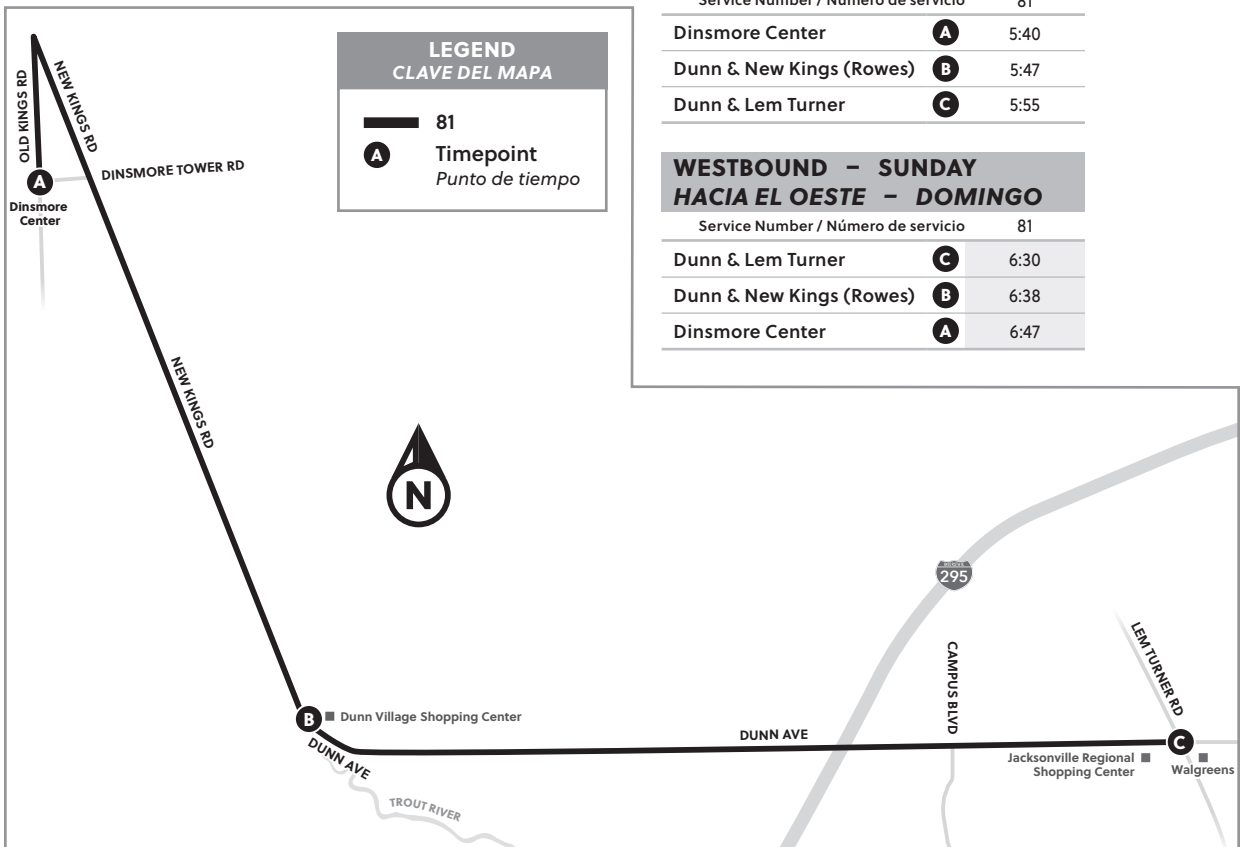

WESTBOUND – MONDAY TO FRIDAY
HACIA EL OESTE – DE LUNES A VIERNES

Service Number / Número de servicio	81	81	81	81	81
Dunn & Lem Turner	C 7:50	1:45	4:15	6:20	7:05
Dunn & New Kings (Rowes)	B 7:58	1:53	4:23	6:28	7:13
Dinsmore Center	A 8:06	2:01	4:31	6:36	7:21

WESTBOUND – SATURDAY
HACIA EL OESTE – SÁBADO

Service Number / Número de servicio	81	81	81	81
Dunn & Lem Turner	C 8:10	1:45	4:15	6:30
Dunn & New Kings (Rowes)	B 8:18	1:53	4:23	6:38
Dinsmore Center	A 8:27	2:02	4:32	6:47

EASTBOUND – SUNDAY
HACIA EL ESTE – DOMINGO

Service Number / Número de servicio	81
Dinsmore Center	A 5:40
Dunn & New Kings (Rowes)	B 5:47
Dunn & Lem Turner	C 5:55

WESTBOUND – SUNDAY
HACIA EL OESTE – DOMINGO

Service Number / Número de servicio	81
Dunn & Lem Turner	C 6:30
Dunn & New Kings (Rowes)	B 6:38
Dinsmore Center	A 6:47

Letters on the map correspond to letters on the schedules.

Las letras en el mapa corresponden a letras en los horarios.