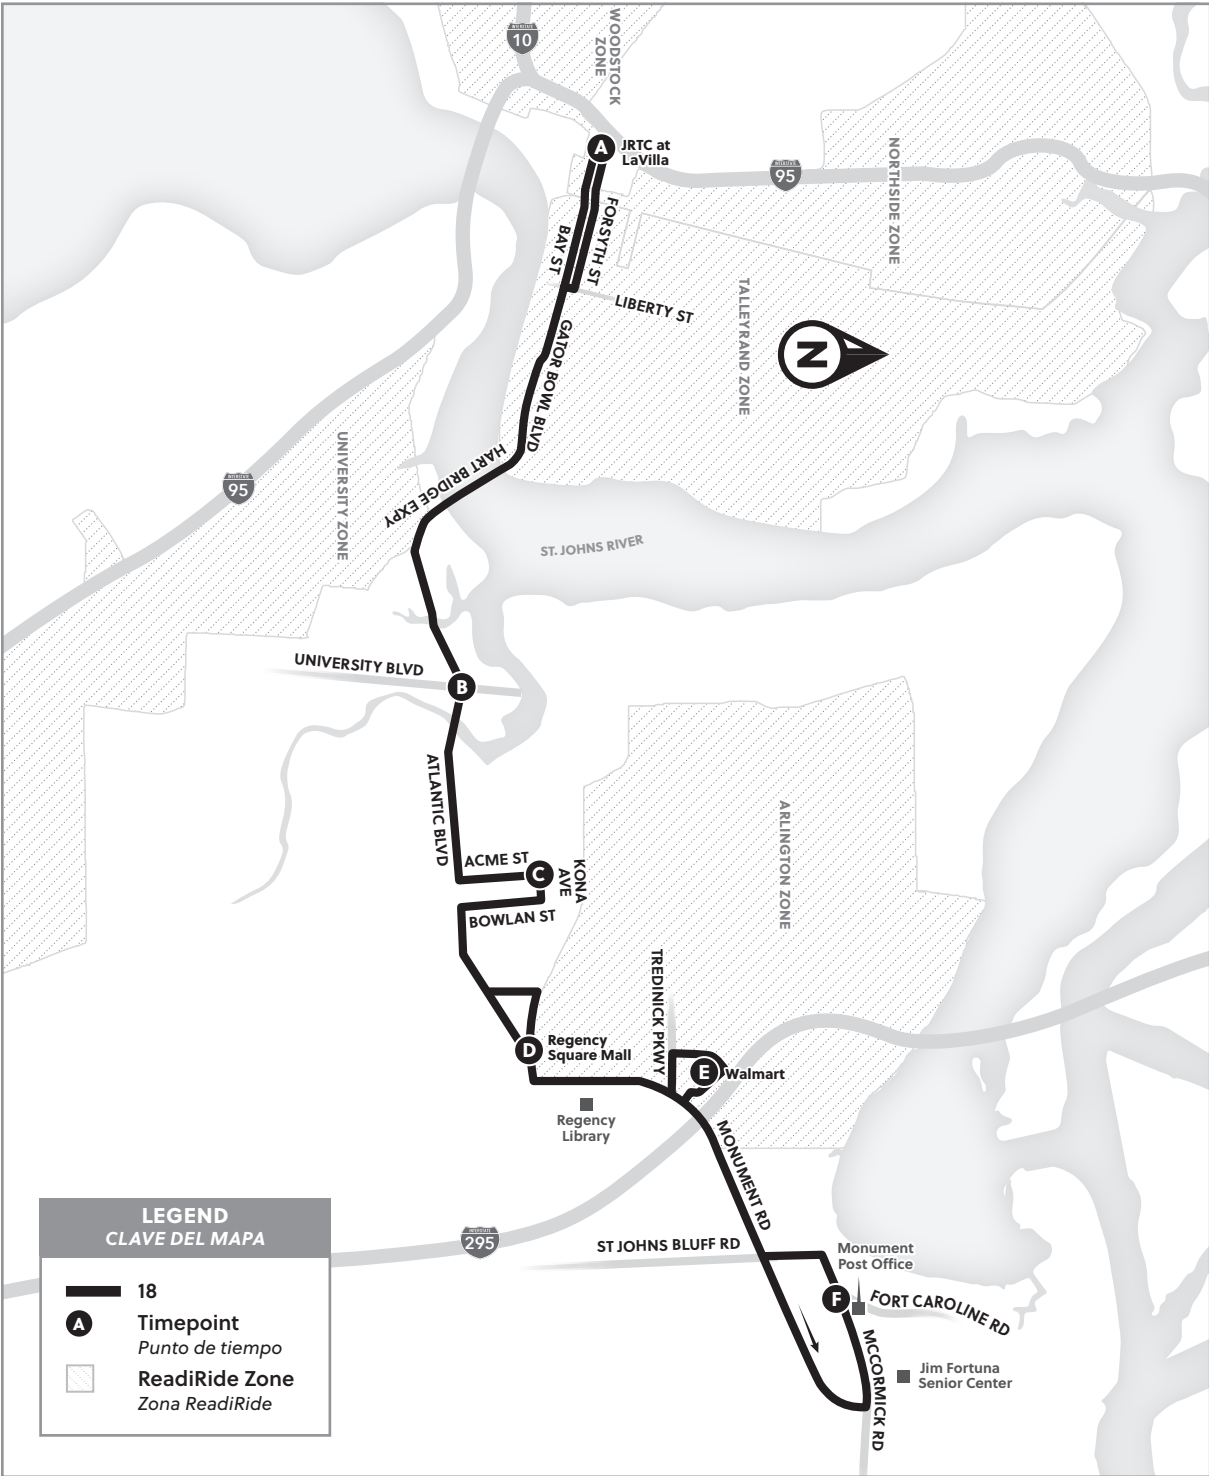

**LEGEND
CLAVE DEL MAPA**

- 18
- Timepoint
  Punto de tiempo
- ReadiRide Zone
  Zona ReadiRide

Letters on the map correspond to letters on the schedules.
Las letras en el mapa corresponden a letras en los horarios.