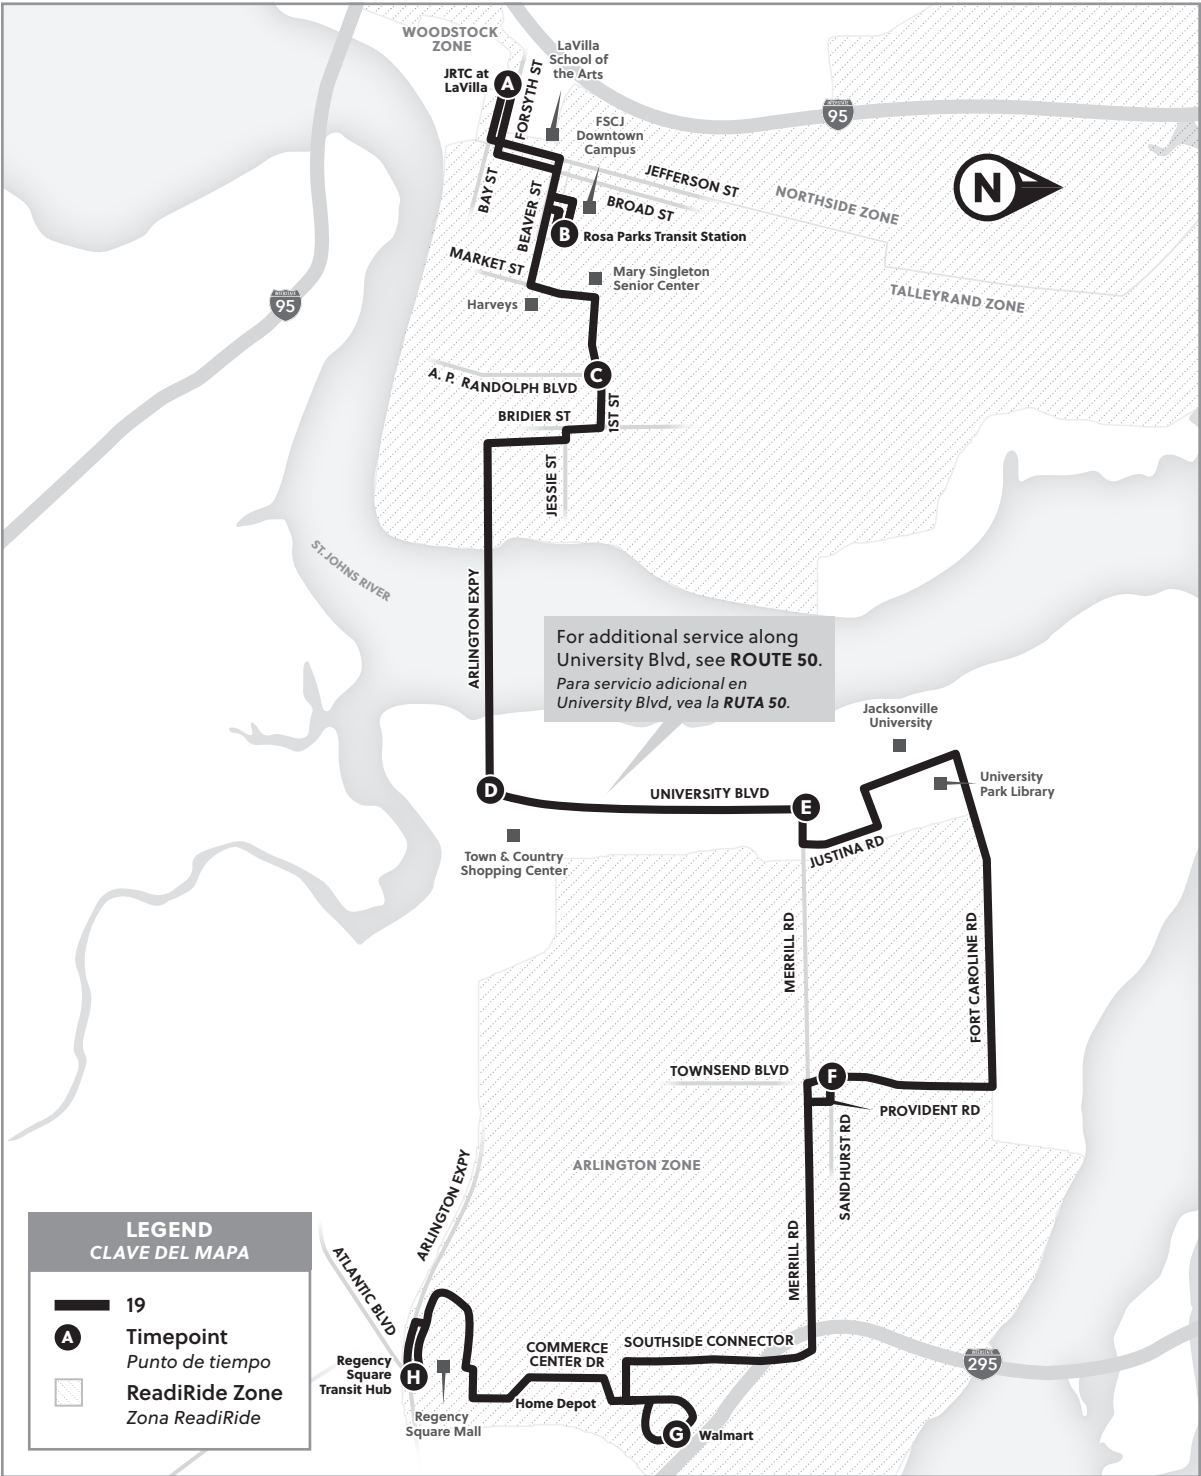

© 2023 Jacksonville Transportation Authority.
All rights reserved. BUS-23026.

For additional service along
University Blvd, see ROUTE 50.
*Para servicio adicional en
University Blvd, vea la RUTA 50.*

LEGEND
CLAVE DEL MAPA

19
Route line

A
Timepoint
Punto de tiempo

ReadiRide Zone
Zona ReadiRide

Letters on the map correspond to letters on the schedules.
Las letras en el mapa corresponden a letras en los horarios.