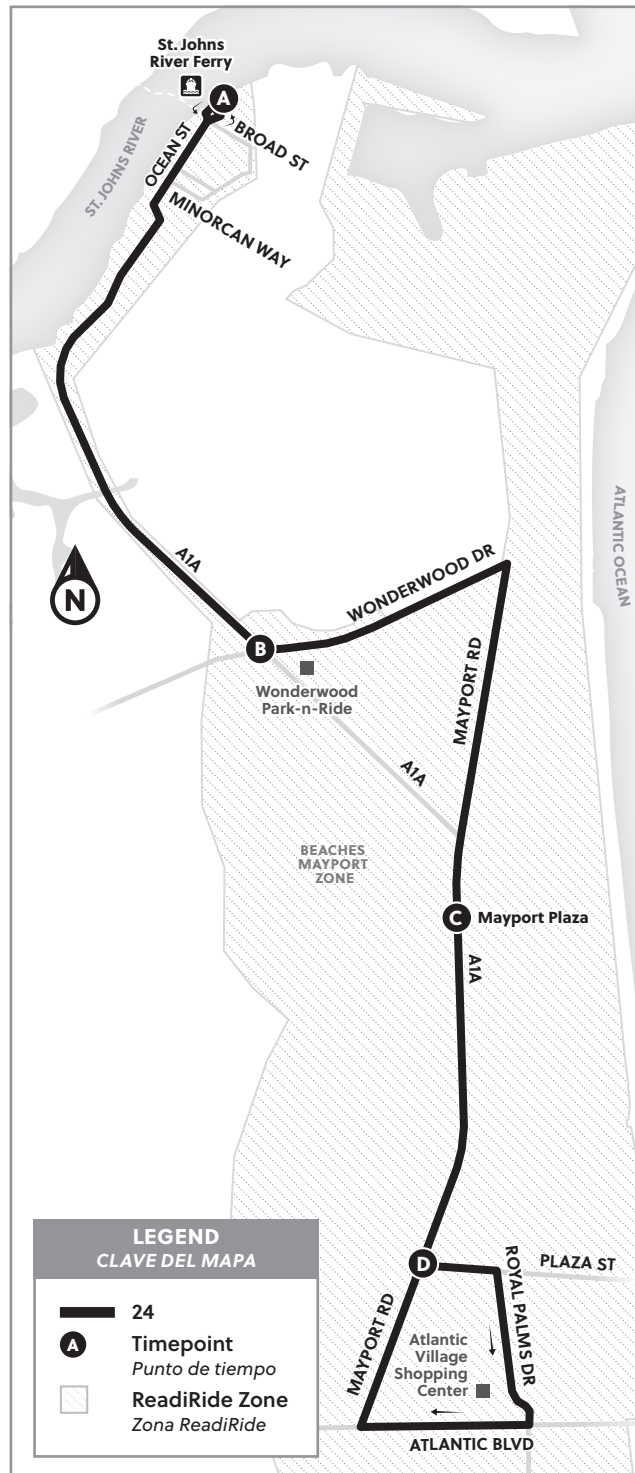

Si ve algo que es inseguro, favor
de llamar al **844-SAFE-JTA**.

Letters on the map correspond to letters
on the schedules.

Las letras en el mapa corresponden a letras en los horarios.

JACKSONVILLE TRANSPORTATION AUTHORITY

Effective January 22, 2024 / A partir del 22 de enero de 2024

Mayport

24

Destinations
Destinos

- ▶ Atlantic Village Shopping Center
- ▶ Mayport Plaza
- ▶ St. Johns River Ferry
- ▶ Wonderwood Park-n-Ride

ReadiRide Zones
Zonas de ReadiRide

NORTHBOUND – MONDAY TO FRIDAY		HACIA EL NORTE – DE LUNES A VIERNES													
Service Number / Número de servicio		24	24	24	24	24	24	24	24	24	24	24	24	24	24
Plaza St.	D	7:06	8:09	9:06	10:06	11:07	12:08	1:08	2:08	3:09	4:09	5:12	6:10	6:42	7:41
Mayport Plaza	C	7:16	8:19	9:18	10:18	11:19	12:20	1:20	2:20	3:20	4:20	5:23	6:21	6:53	7:52
Wonderwood & A1A	B	7:22	8:25	9:24	10:24	11:25	12:26	1:26	2:26	3:26	4:26	5:29	6:27	6:59	7:58
Mayport Ferry	A	7:30	8:33	9:32	10:32	11:33	12:34	1:34	2:34	3:35	4:35	5:38	6:34	7:06	8:05

NORTHBOUND – SATURDAY		HACIA EL NORTE – SÁBADO													
Service Number / Número de servicio		24	24	24	24	24	24	24	24	24	24	24	24	24	24
Plaza St.	D	7:38	8:38	9:38	10:38	11:38	12:38	1:38	2:38	3:38	4:38	5:38			
Mayport Plaza	C	7:47	8:47	9:47	10:47	11:47	12:47	1:47	2:47	3:47	4:47	5:47			
Wonderwood & A1A	B	7:53	8:53	9:53	10:53	11:53	12:53	1:53	2:53	3:53	4:53	5:53			
Mayport Ferry	A	8:02	9:02	10:02	11:02	12:02	1:02	2:02	3:02	4:02	5:01	6:01			