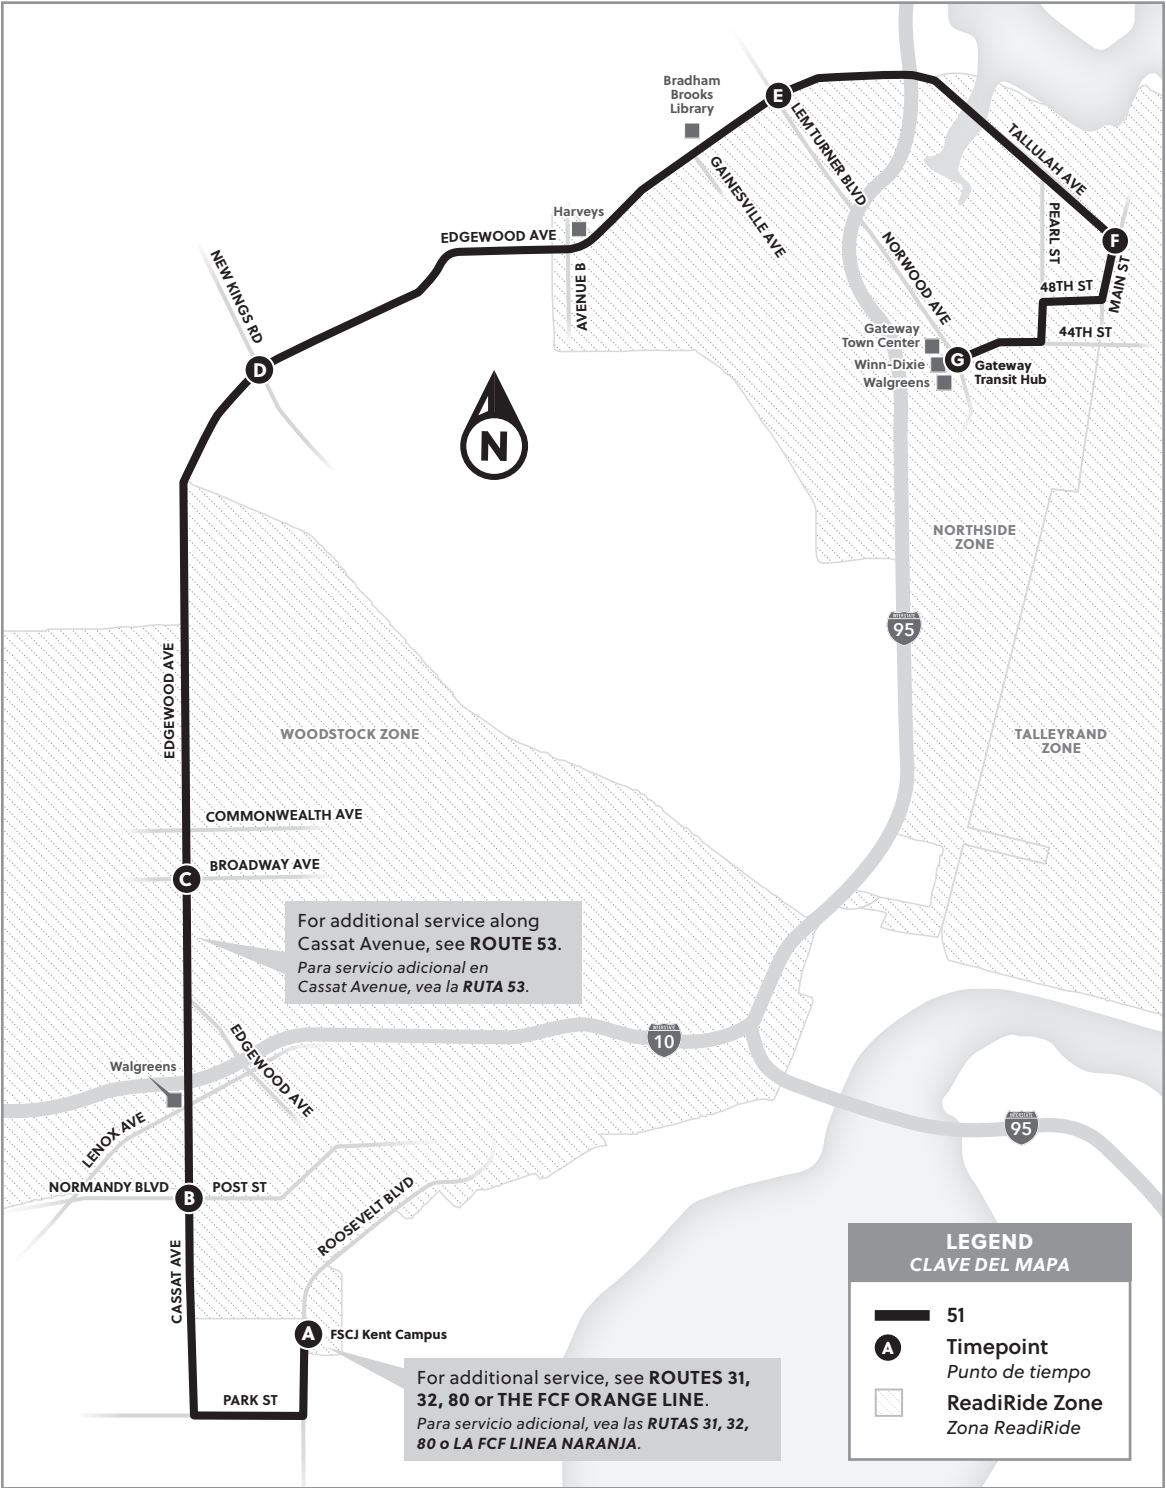

Letters on the map correspond to letters on the schedules.
Las letras en el mapa corresponden a letras en los horarios.

NORTHBOUND – MONDAY TO FRIDAY		HACIA EL NORTE – DE LUNES A VIERNES																	
Service Number / Número de servicio	51	51	51	51	51	51	51	51	51	51	51	51	51	51	51	51	51	51	
FSCJ Kent Campus	A	6:00	7:00	8:00	9:00	10:00	11:00	12:00	1:00	2:00	3:00	4:00	5:00	6:00	7:00	8:00	9:00	10:00	11:00
Cassat & Normandy	B	6:10	7:10	8:10	9:10	10:10	11:10	12:10	1:10	2:10	3:10	4:10	5:10	6:10	7:09	8:09	9:09	10:09	11:09
Edgewood & Broadway	C	6:18	7:18	8:17	9:17	10:17	11:17	12:17	1:17	2:18	3:17	4:18	5:18	6:17	7:16	8:16	9:16	10:16	11:16
Edgewood & New Kings	D	6:28	7:28	8:27	9:26	10:26	11:26	12:26	1:26	2:28	3:27	4:28	5:28	6:27	7:25	8:24	9:24	10:24	11:24
Edgewood & Lem Turner	E	6:37	7:38	8:37	9:37	10:37	11:37	12:37	1:37	2:39	3:38	4:39	5:38	6:36	7:33	8:32	9:32	10:31	11:31
Tallulah & Main	F	6:43	7:44	8:43	9:43	10:43	11:43	12:43	1:43	2:45	3:44	4:45	5:44	6:42	7:39	8:38	9:37	10:36	11:36
Gateway Hub	G	6:51	7:52	8:51	9:51	10:51	11:51	12:51	1:52	2:54	3:53	4:54	5:53	6:51	7:47	8:46	9:45	10:44	11:44