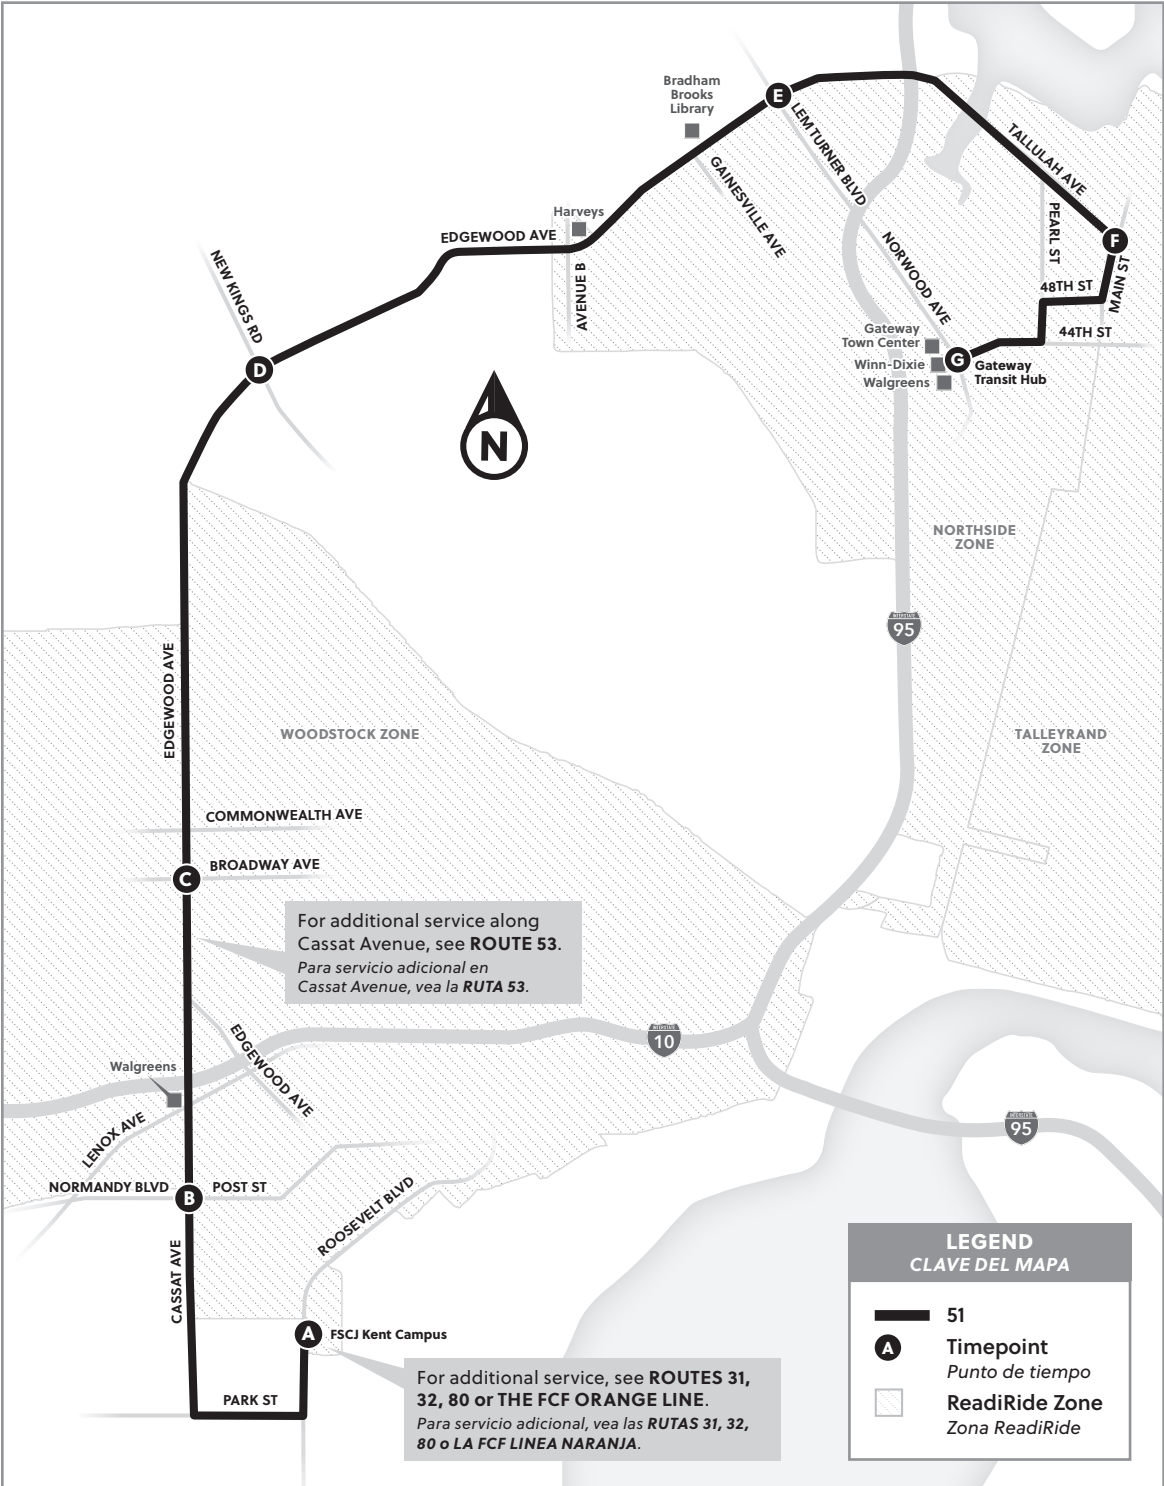

Letters on the map correspond to letters on the schedules.
Las letras en el mapa corresponden a letras en los horarios.

NORTHBOUND – MONDAY TO FRIDAY		HACIA EL NORTE – DE LUNES A VIERNES																	
Service Number / Número de servicio	51	51	51	51	51	51	51	51	51	51	51	51	51	51	51	51	51	51	51
FSCJ Kent Campus	A	6:00	7:00	8:00	9:00	10:00	11:00	12:00	1:00	2:00	3:00	4:00	5:00	6:00	7:00	8:00	9:00	10:00	11:00
Cassat & Normandy	B	6:10	7:10	8:10	9:10	10:10	11:10	12:10	1:10	2:10	3:10	4:10	5:10	6:10	7:09	8:09	9:09	10:09	11:09
Edgewood & Broadway	C	6:18	7:18	8:17	9:17	10:17	11:17	12:17	1:17	2:18	3:17	4:18	5:18	6:17	7:16	8:16	9:16	10:16	11:16
Edgewood & New Kings	D	6:28	7:28	8:27	9:26	10:26	11:26	12:26	1:26	2:28	3:27	4:28	5:28	6:27	7:25	8:24	9:24	10:24	11:24
Edgewood & Lem Turner	E	6:37	7:38	8:37	9:37	10:37	11:37	12:37	1:37	2:39	3:38	4:39	5:38	6:36	7:33	8:32	9:32	10:31	11:31
Tallulah & Main	F	6:43	7:44	8:43	9:43	10:43	11:43	12:43	1:43	2:45	3:44	4:45	5:44	6:42	7:39	8:38	9:37	10:36	11:36
Gateway Hub	G	6:51	7:52	8:51	9:51	10:51	11:51	12:51	1:52	2:54	3:53	4:54	5:53	6:51	7:47	8:46	9:45	10:44	11:44