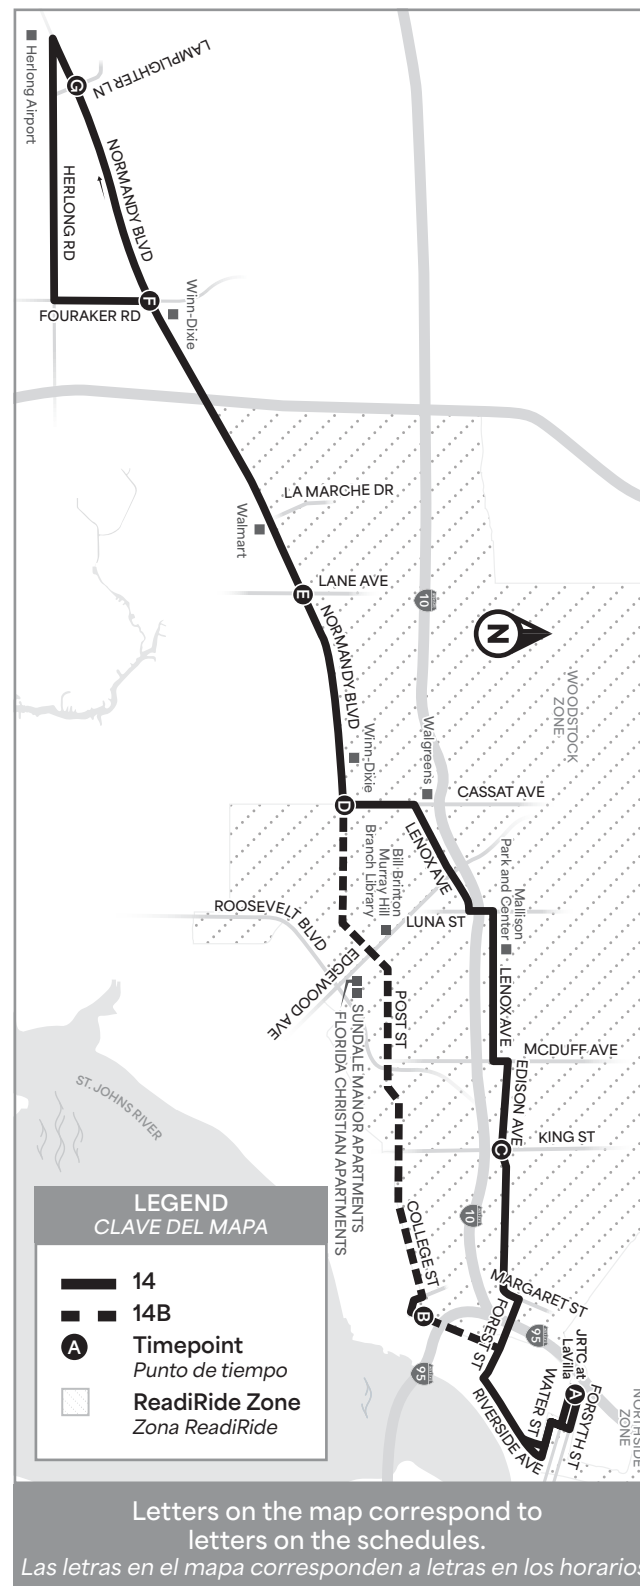

EASTBOUND - SUNDAY		HACIA EL ESTE - DOMINGO																			
Service Number / Número de servicio		14	14B	14	14B	14	14B	14	14B	14	14B	14	14B	14	14B	14	14B	14	14B		
Normandy & Lamplighter	<b>G</b>	6:14	7:04	7:54	8:44	9:34	10:24	11:14	12:04	12:54	1:44	2:34	3:24	4:14	5:04	5:54	6:44	7:34	8:24	9:14	10:04
Normandy & Fouraker	<b>F</b>	6:22	7:12	8:02	8:52	9:42	10:32	11:22	12:12	1:02	1:52	2:42	3:32	4:22	5:12	6:02	6:52	7:42	8:32	9:22	10:12
Normandy & Lane	<b>E</b>	6:29	7:19	8:09	8:59	9:49	10:39	11:29	12:19	1:10	2:00	2:50	3:40	4:29	5:19	6:08	6:58	7:48	8:38	9:28	10:18
Cassat & Normandy	<b>D</b>	6:33	7:25	8:15	9:05	9:55	10:45	11:35	12:25	1:16	2:06	2:56	3:46	4:35	5:25	6:13	7:03	7:53	8:43	9:33	10:23
Park & Riverside Park Place	<b>B</b>	--	7:38	--	9:19	--	10:59	--	12:39	--	2:21	--	4:01	--	5:39	--	7:17	--	8:57	--	10:36
Edison & King	<b>C</b>	6:44	--	8:26	--	10:07	--	11:47	--	1:28	--	3:07	--	4:46	--	6:23	--	8:03	--	9:42	--
JRTC at LaVilla	<b>A</b>	6:57	7:47	8:39	9:28	10:20	11:09	12:00	12:49	1:40	2:31	3:19	4:11	4:58	5:49	6:35	7:26	8:14	9:05	9:53	10:44

App Store

Google Play

**LEGEND**  
CLAVE DEL MAPA

- 14** (Solid line)
- 14B** (Dashed line)
- A** Timepoint / Punto de tiempo
- ReadiRide Zone / Zona ReadiRide

Letters on the map correspond to letters on the schedules.  
Las letras en el mapa corresponden a letras en los horarios.