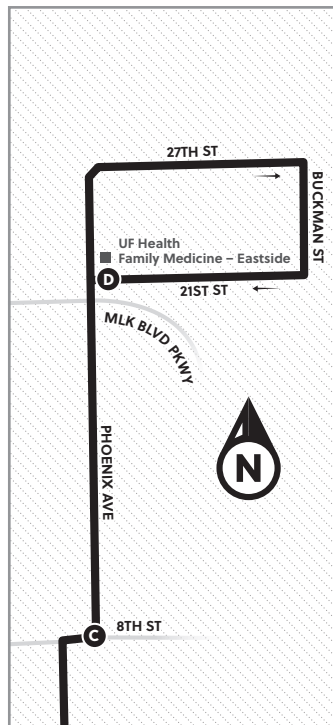

Download Our Apps

Descargue Nuestras Apps

Available on
Disponible en

My **JTA** | MyJTA.com

The new MyJTA lets you plan your trip, pay your fare, travel your way - all in one app!

La nueva MyJTA le permite planificar su viaje, pagar sus billetes, viajar a su manera - todo en una sola aplicación.

JTA See & Say App

JTA's app allows you to report incidents and suspicious activities, as well as receive emergency and service alerts.

La aplicación de la JTA le permite informar incidentes y actividades sospechosas, así como recibir alertas de emergencia y servicios.

JACKSONVILLE TRANSPORTATION AUTHORITY

Effective January 22, 2024 / A partir del 22 de enero de 2024

A. Philip Randolph

11