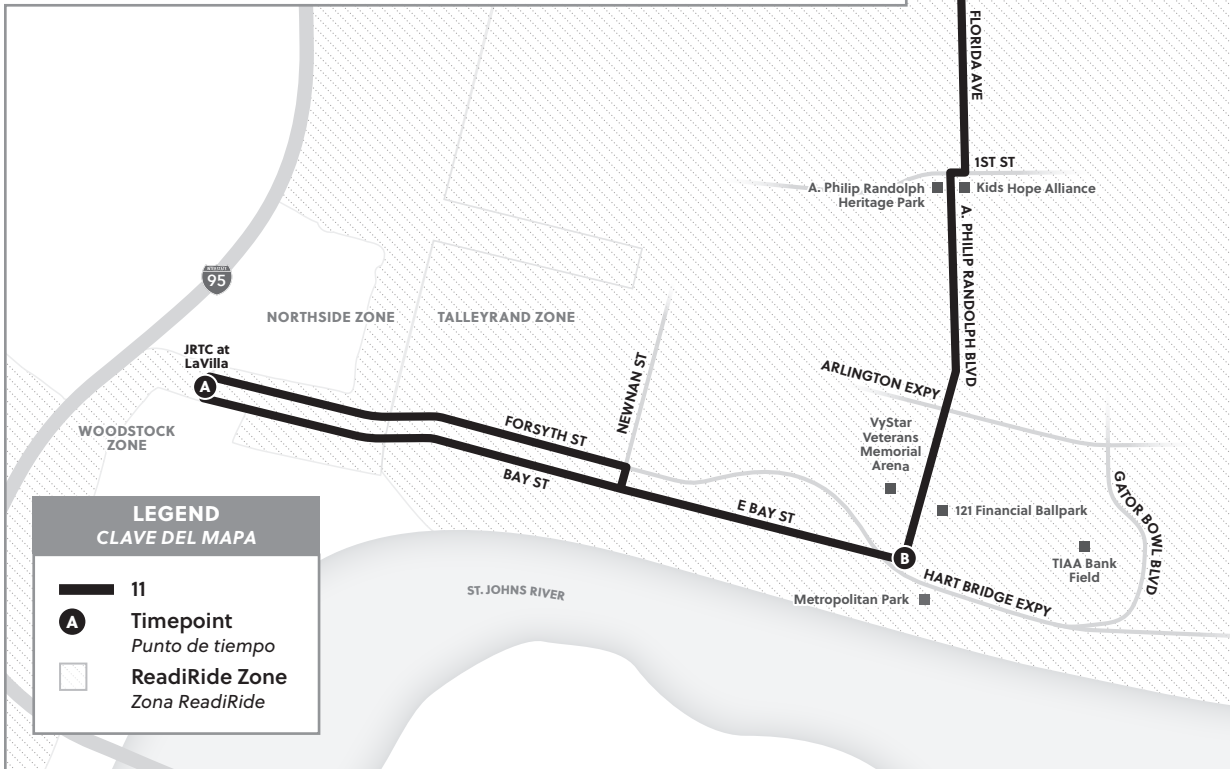

## Destinations

## ReadiRide Zones

### Zonas de ReadiRide

Northside | Talleyrand | Woodstock

[jtafla.com](http://jtafla.com)

(904) 630-3100

Monday to Sunday service / Servicio de lunes a domingo

**LEGEND**  
**CLAVE DEL MAPA**

 11

 Timepoint  
 Punto de tiempo