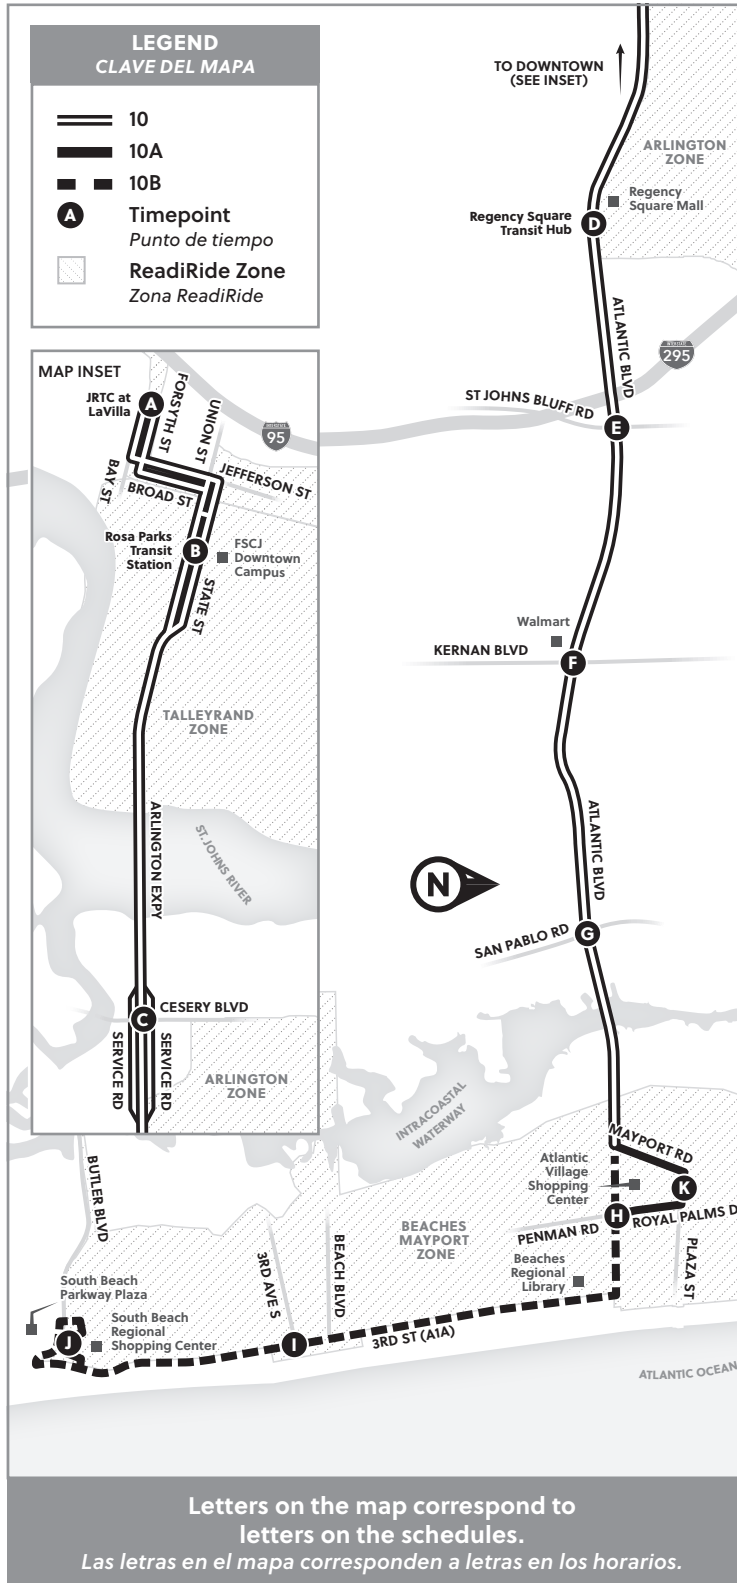

WESTBOUND - SUNDAY

HACIA EL OESTE - DOMINGO

Service Number / Número de servicio	10	10	10	10	10	10	10	10	10	10	10	10	10	10	10	10	10
South Beach Regional	H 5:32	6:30	7:27	8:27	9:27	10:27	11:27	12:27	1:27	2:27	3:27	4:27	5:28	6:31	7:31	8:33	9:36
3rd St & 3rd Ave S	I 5:45	6:43	7:40	8:40	9:40	10:40	11:40	12:41	1:41	2:41	3:41	4:41	5:42	6:42	7:42	--	9:47
Royal Palms & Atlantic	H 5:58	6:56	7:55	8:55	9:55	10:55	11:55	12:55	1:55	2:55	3:55	4:55	5:56	6:56	7:56	--	9:59
Atlantic & Kernan	F 6:12	7:11	8:11	9:11	10:11	11:11	12:12	1:12	2:12	3:12	4:12	5:12	6:13	7:13	8:13	--	10:13
Regency Square Hub	D 6:24	7:24	8:24	9:24	10:24	11:24	12:26	1:26	2:26	3:26	4:26	5:26	6:26	7:26	8:26	--	10:26
Cesery & Expressway	C 6:31	7:32	8:32	9:32	10:32	11:32	12:32	1:32	2:32	3:32	4:32	5:32	6:32	7:32	8:32	--	10:32
Rosa Parks Transit Station	B 6:41	7:43	8:43	9:43	10:43	11:43	12:42	1:42	2:42	3:42	4:42	5:42	6:41	7:41	8:41	--	10:41
JRTC at LaVilla	A 6:47	7:49	8:49	9:49	10:49	11:49	12:49	1:49	2:49	3:49	4:49	5:49	6:46	7:46	8:46	9:13	10:46

Si ve algo que es inseguro,
 favor de llamar al **844-SAFE-JTA**.

Effective September 25, 2023 / A partir del 25 de septiembre de 2023

Atlantic

10

Destinations

Destinos

- ▶ Atlantic Village Shopping Center
- ▶ Beaches Regional Library
- ▶ JRTC at LaVilla
- ▶ Regency Square Mall
- ▶ Regency Square Transit Hub