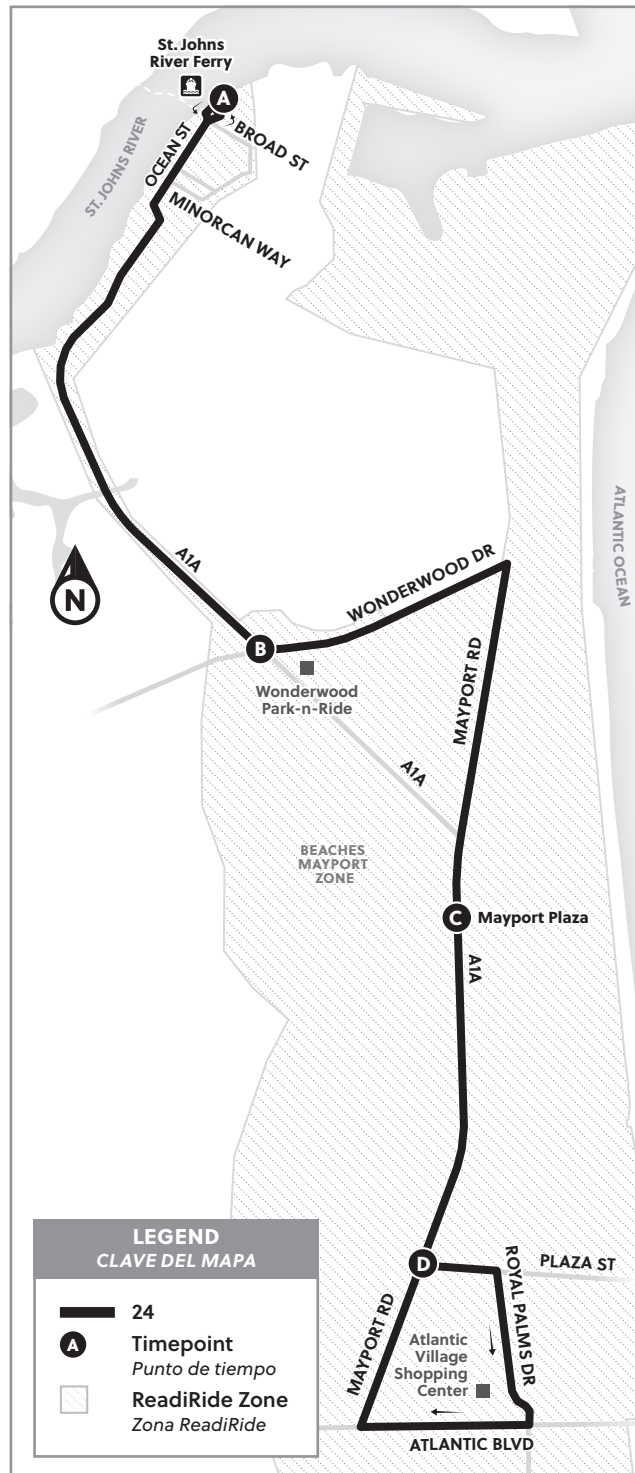

Let Us Help You Dejanos Ayudarte

JTA Customer Service
JTA Servicio al Cliente

(904) 630-3100

Florida Relay 711 or **(800) 955-8771**

Monday - Friday 5:30 a.m. - 8:30 p.m.
Lunes - Viernes

Saturday 8 a.m. - 5 p.m.
Sábado

Sunday Closed
Domingo Cerrado

Lost and Found
Artículos Perdidos

(904) 630-3189

100 LaVilla Center Drive
Jacksonville, FL 32204

Monday - Friday 8 a.m. - 5 p.m.
Lunes - Viernes

Saturday - Sunday Closed
Sábado - Domingo Cerrado

Administrative Headquarters
Sede Administrativa

100 LaVilla Center Drive
Jacksonville, FL 32204

Website
Sitio web

jtafla.com

ReadiRide

jtafla.com/readiride

(904) 679-4555

If you see something unsafe,
call **844-SAFE-JTA**.

Si ve algo que es inseguro, favor
de llamar al **844-SAFE-JTA**.

Letters on the map correspond to letters
on the schedules.

Las letras en el mapa corresponden a letras en los horarios.

JACKSONVILLE TRANSPORTATION AUTHORITY

Effective September 25, 2023 / A partir del 25 de septiembre de 2023

Mayport

24