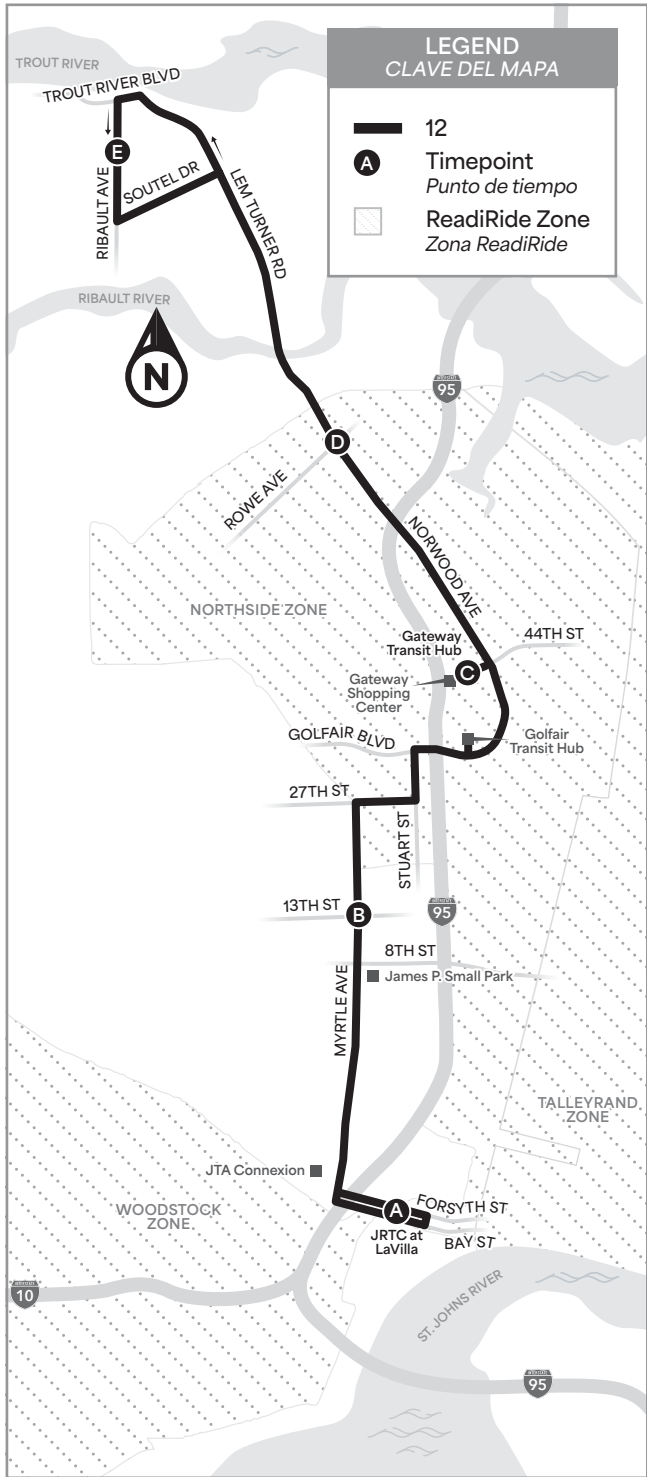

Si ve algo que es inseguro, favor  
de llamar al **844-SAFE-JTA**.

Letters on the map correspond to letters on the schedules.  
Las letras en el mapa corresponden a letras en los horarios.

**JACKSONVILLE  
TRANSPORTATION  
AUTHORITY**

### Destinations Destinos

- ▶ Gateway Shopping Center
- ▶ Gateway Transit Hub
- ▶ Golfair Transit Hub
- ▶ James P. Small Park
- ▶ JRTC at LaVilla
- ▶ JTA Connexion

SOUTHBOUND - MONDAY TO FRIDAY												HACIA EL SUR - DE LUNES A VIERNES																						
Service Number / Número de servicio	12	12	12	12	12	12	12	12	12	12	12	12	12	12	12	12	12	12	12	12	12	12	12	12	12	12	12	12	12	12	12			
Ribault Ave	<b>E</b>	5:01	5:31	6:01	6:31	7:01	7:31	8:04	8:34	9:04	9:34	10:04	10:34	11:04	11:34	12:04	12:34	1:04	1:33	2:03	2:33	3:05	3:34	4:05	4:37	5:07	5:37	6:07	6:37	7:07	8:02	8:57	9:57	10:57
Lem Turner & Rowe	<b>D</b>	5:08	5:38	6:08	6:38	7:09	7:40	8:12	8:42	9:12	9:42	10:12	10:42	11:12	11:42	12:13	12:43	1:13	1:42	2:12	2:42	3:14	3:43	4:14	4:46	5:16	5:45	6:15	6:45	7:15	8:09	9:04	10:04	11:04
Gateway Transit Hub	<b>C</b>	5:13	5:43	6:13	6:43	7:14	7:46	8:18	8:47	9:17	9:47	10:17	10:47	11:18	11:48	12:19	12:49	1:19	1:48	2:18	2:48	3:20	3:49	4:20	4:52	5:22	5:50	6:20	6:50	7:20	8:14	9:09	10:09	11:09
Myrtle & 13th	<b>B</b>	5:24	5:54	6:24	6:56	7:27	8:00	8:32	8:59	9:30	10:00	10:30	10:59	11:32	12:02	12:33	1:03	1:33	2:02	2:33	3:03	3:35	4:04	4:35	5:07	5:36	6:03	6:34	7:03	7:32	8:26	9:21	10:20	11:20
JRTC at LaVilla	<b>A</b>	5:34	6:06	6:35	7:07	7:38	8:11	8:44	9:11	9:42	10:12	10:42	11:10	11:43	12:15	12:46	1:16	1:46	2:15	2:45	3:15	3:47	4:17	4:48	5:18	5:46	6:15	6:46	7:15	7:44	8:38	9:33	10:32	11:32