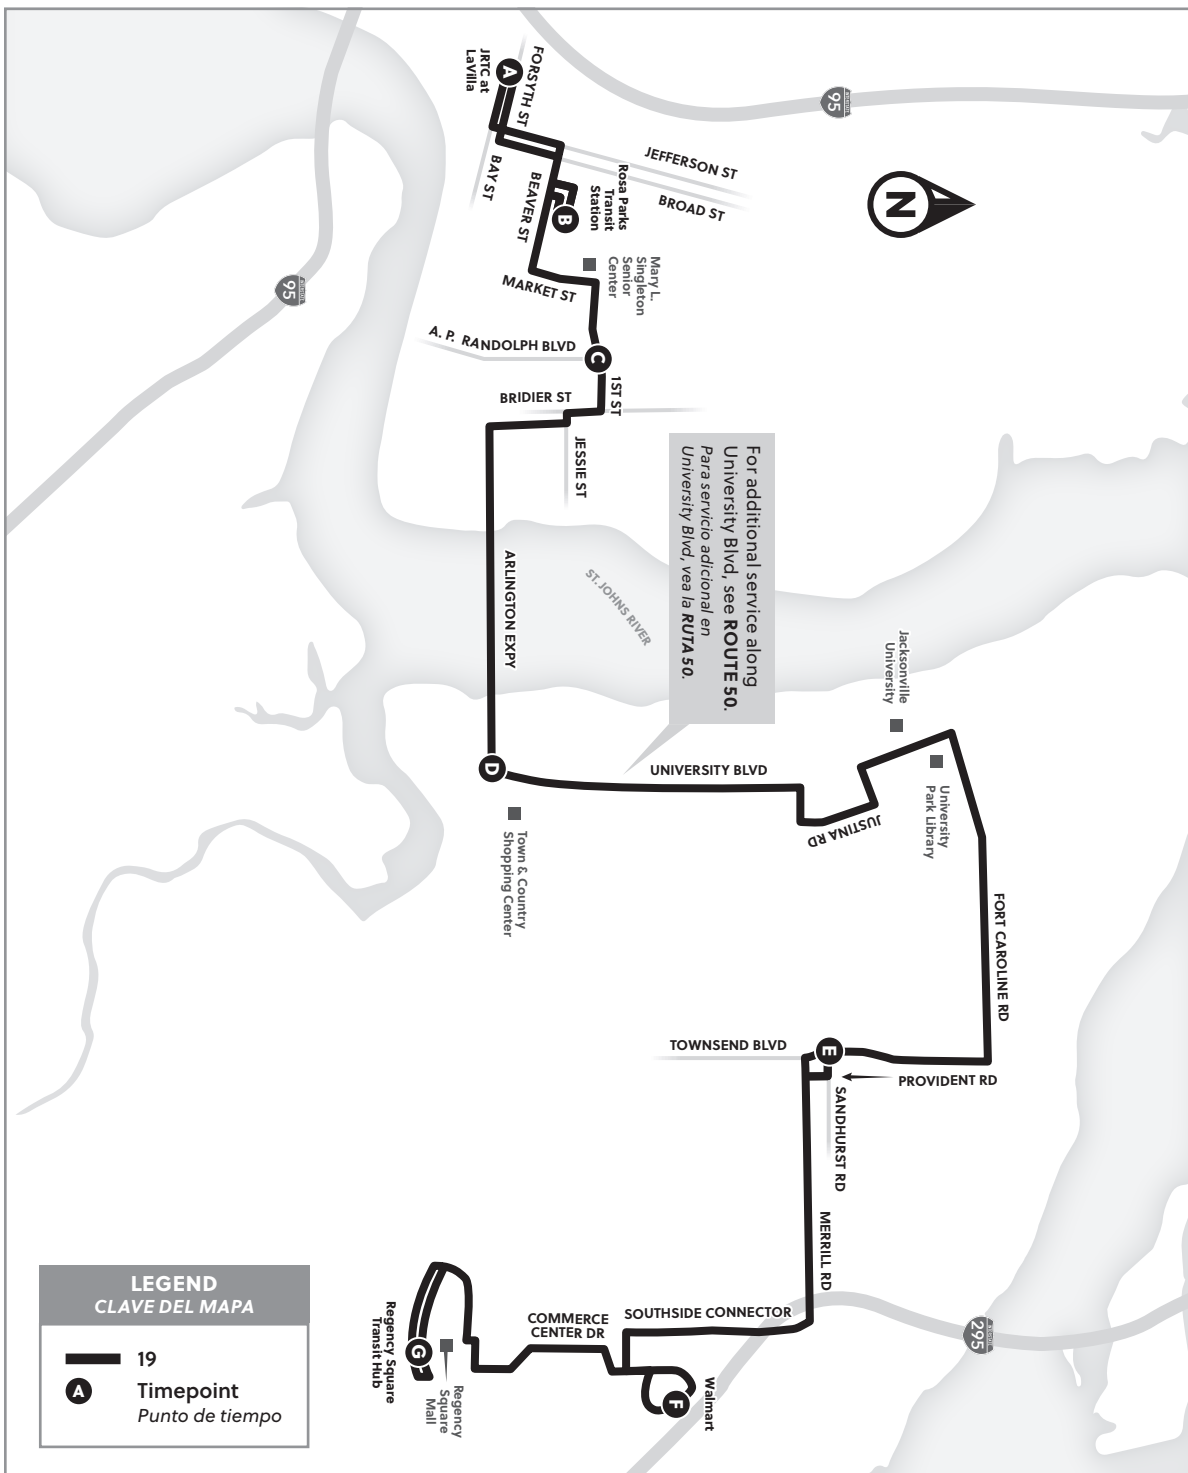

Website Sitio web

jtafla.com

© 2020 Jacksonville Transportation Authority.
All rights reserved.

Letters on the map correspond to letters on the schedules.
Las letras en el mapa corresponden a letras en los horarios.