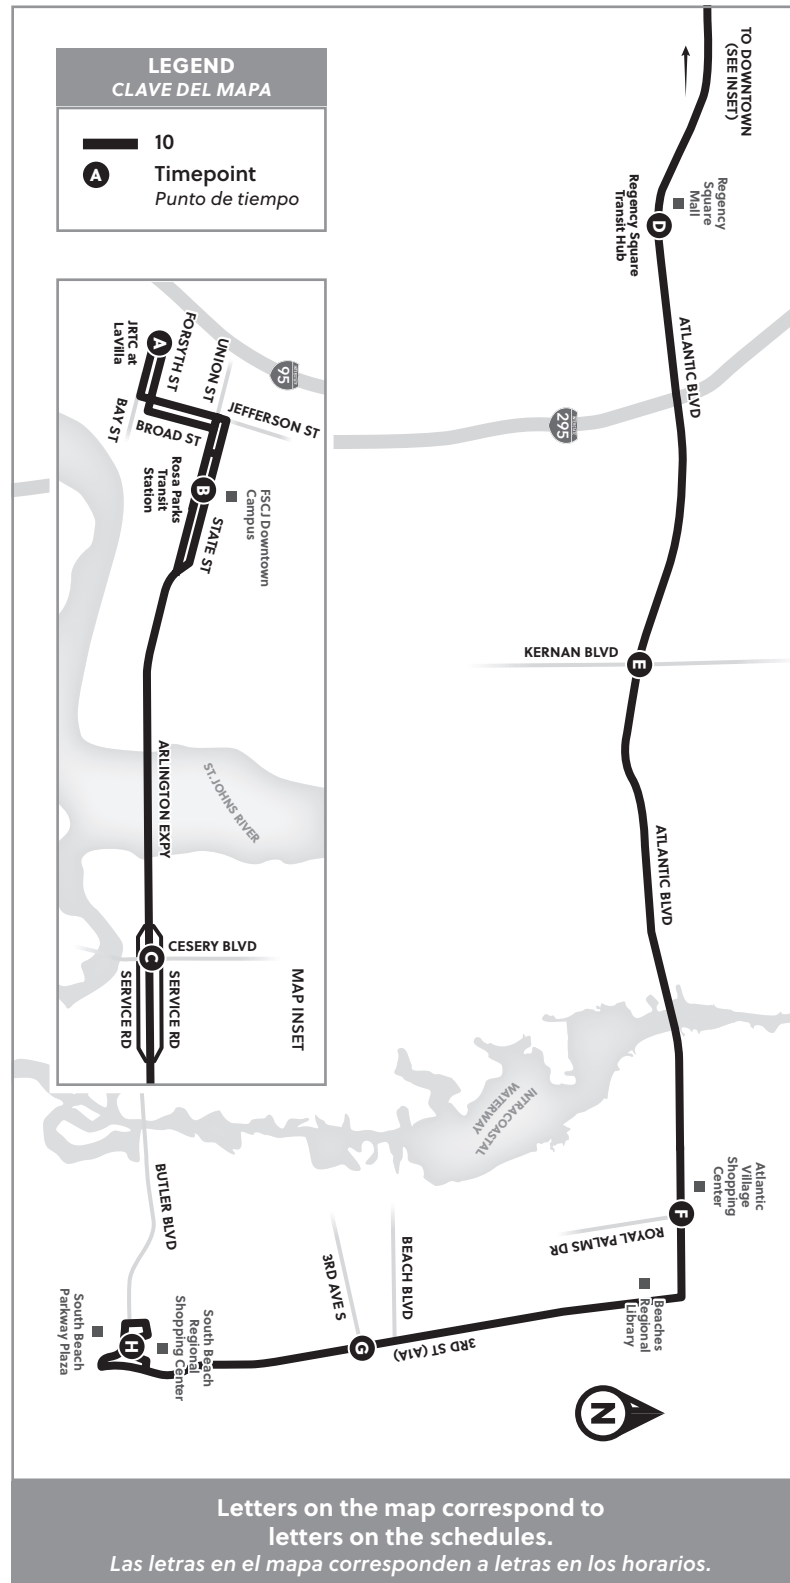

Nonstop to South Beach Regional / Continúe as Route 11 to A. Philip Randolph / **Nonstop to JRTC** / **Out of service on arrival**
Sin escalas a South Beach Regional / Continúa como Ruta 11 al A. Philip Randolph / **Sin escalas a JRTC** / **El servicio termina a la llegada**

Download Our Apps / Descargue Nuestras Apps

Available on Disponible en

MyJTA App

Download the MyJTA app to receive exclusive discounts on most fares.

Descargue el app MyJTA para recibir descuentos exclusivos en la mayoría de las tarifas.

MyJTA.com

NextBus App

Get real-time arrival information for your next bus.

Obtenga información de llegada en tiempo real para su próximo autobús.

NextBus.com

Letters on the map correspond to letters on the schedules.
Las letras en el mapa corresponden a letras en los horarios.