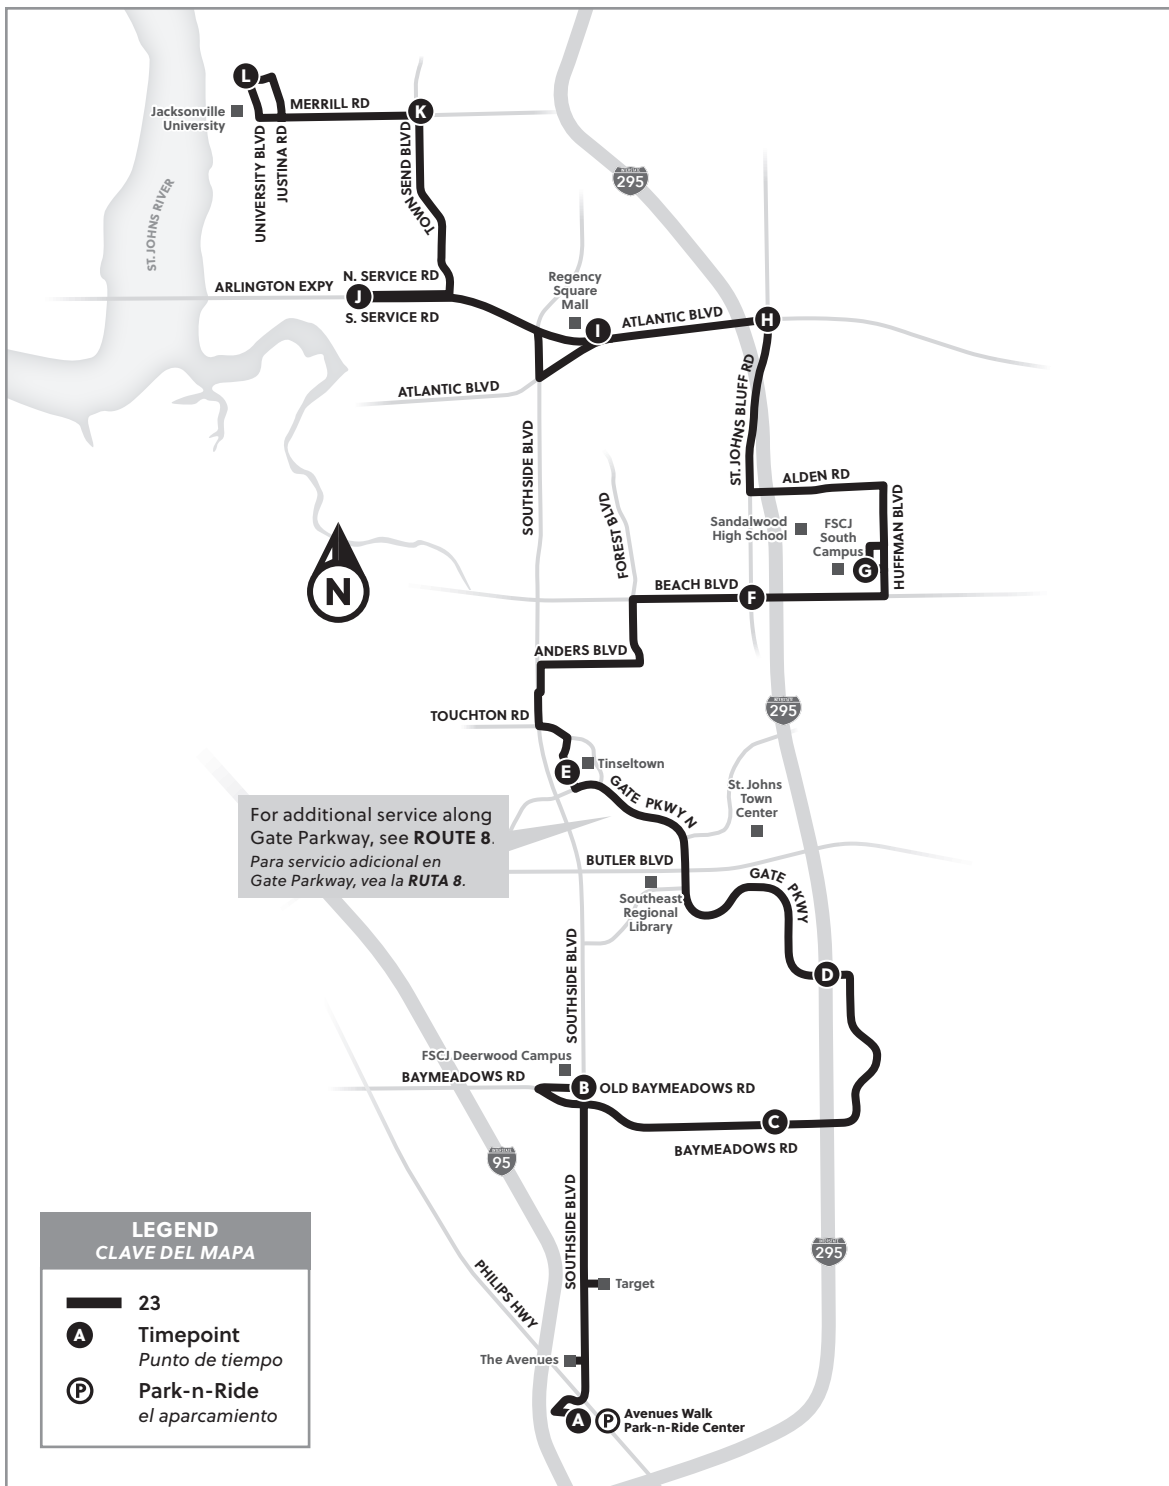

© 2024 Jacksonville Transportation Authority.  
All rights reserved. BUS-24015.

For additional service along Gate Parkway, see **ROUTE 8**.  
*Para servicio adicional en Gate Parkway, vea la RUTA 8.*

**LEGEND**  
**CLAVE DEL MAPA**

- 23
- Timepoint  
*Punto de tiempo*
- Park-n-Ride  
*el aparcamiento*

Letters on the map correspond to letters on the schedules.  
*Las letras en el mapa corresponden a letras en los horarios.*