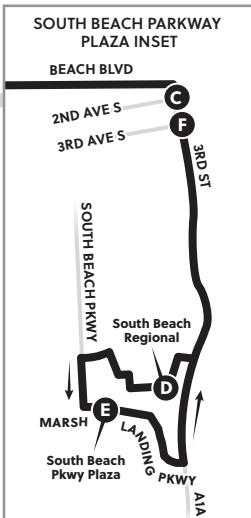

## EASTBOUND – MONDAY TO FRIDAY HACIA EL ESTE – DE LUNES A VIERNES

	Service Number / Número de servicio	205	205
JRTC at LaVilla	<b>A</b>	5:45	5:05
Forsyth & Market	<b>B</b>	--	5:14
3rd St & 2nd Ave	<b>C</b>	--	5:53
South Beach Regional	<b>D</b>	6:25	<u>6:00</u>

### LEGEND CLAVE DEL MAPA

-  205
-  Timepoint  
Punto de tiempo

Letters on the map correspond to letters on the schedules.

Las letras en el mapa corresponden a letras en los horarios.

TO SOUTH BEACH PKWY PLAZA  
(SEE INSET)