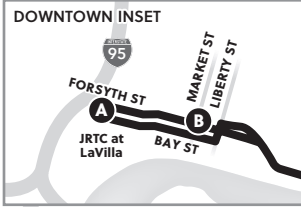

### NextBus App

Get real-time arrival information for your next bus.

Obtenga información de llegada en tiempo real para su próximo autobús.

 **NextBus.com**

All times are approximate. Routes and times are subject to change.

### LEGEND CLAVE DEL MAPA

-  205
-  Timepoint  
Punto de tiempo

Letters on the map correspond to letters on the schedules.

Las letras en el mapa corresponden a letras en los horarios.

TO SOUTH BEACH PKWY PLAZA  
(SEE INSET)