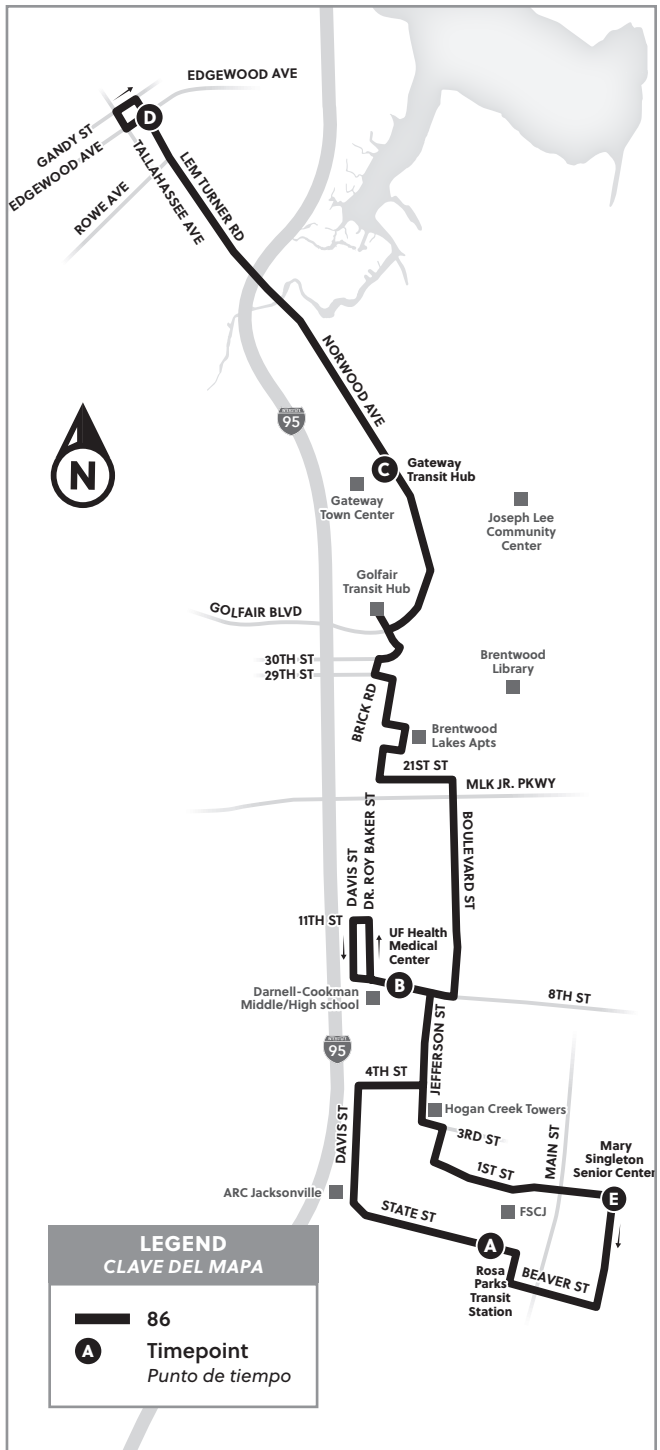

jtafla.com

(904) 630-3100

Monday to Friday service / Servicio de lunes a viernes

Effective May 2020 / A partir de mayo de 2020

**SOUTHBOUND – MONDAY TO FRIDAY
HACIA EL SUR – DE LUNES A VIERNES**

Service Number / Número de servicio	86	86	86
Edgewood & Lem Turner D	10:30	12:00	1:30
Gateway Transit Hub C	10:42	12:12	1:42
UF Health B	10:57	12:27	1:57
Mary Singleton Senior Center E	11:05	12:35	2:05
Rosa Parks Transit Station A	11:10	12:40	2:10

**NORTHBOUND – MONDAY TO FRIDAY
HACIA EL NORTE – DE LUNES A VIERNES**

Service Number / Número de servicio	86	86	86
Rosa Parks Transit Station A	11:15	12:45	2:15
UF Health B	11:27	12:57	2:27
Gateway Transit Hub C	11:43	1:13	2:43
Edgewood & Lem Turner D	12:00	1:30	3:00

All times are approximate. Routes and times are subject to change.

Todos los horarios son aproximados. Las rutas y horarios están sujetos a cambios.

**LEGEND
CLAVE DEL MAPA**

 86

 Timepoint
Punto de tiempo

Letters on the map correspond to letters on the schedules.

Las letras en el mapa corresponden a letras en los horarios.