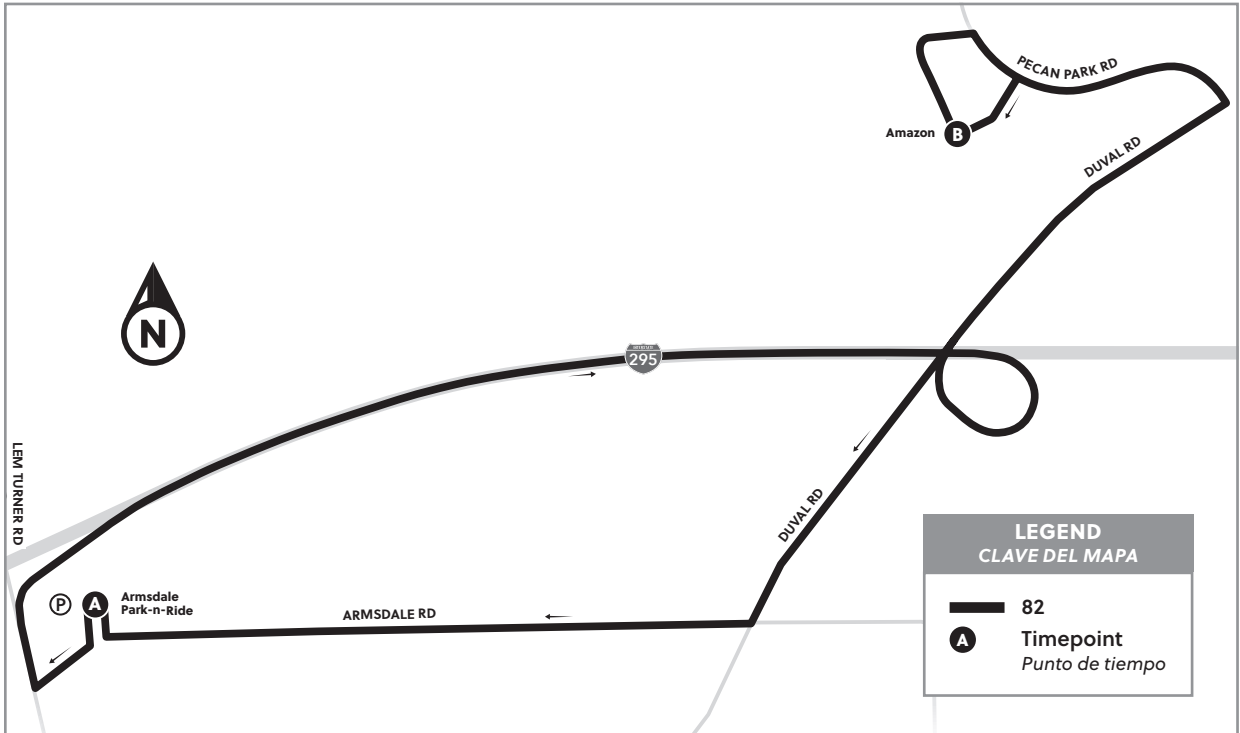

WESTBOUND - MONDAY TO SATURDAY

HACIA EL OESTE - DE LUNES A SÁBADO

Service Number / Número de servicio	82	82	82	82	82	82	82	82	82	82	82	82	82	82	82	82	82	82	82	82	82	82	82
Amazon	B	6:30	6:37	6:45	6:52	7:00	7:07	7:15	7:22	7:30	7:45	8:00	5:30	5:37	5:45	5:52	6:00	6:07	6:15	6:22	6:30	6:45	7:00
Armsdale Park-n-Ride	A	6:36	6:43	6:51	6:58	7:06	7:13	7:21	7:28	7:36	7:51	8:06	5:36	5:43	5:51	5:58	6:06	6:13	6:21	6:28	6:36	6:51	7:06

EASTBOUND - SUNDAY

HACIA EL ESTE - DOMINGO

Service Number / Número de servicio	82	82	82	82	82	82	82	82	82	82	82	82	82	82	82	82	82	82	82	82	82	82	82
Armsdale Park-n-Ride	A	6:28	6:36	6:43	6:51	6:58	7:06	7:13	7:21	7:28	7:36	7:51	5:28	5:36	5:43	5:51	5:58	6:06	6:13	6:21	6:28	6:36	6:51
Amazon	B	6:37	6:45	6:52	7:00	7:07	7:15	7:22	7:30	7:37	7:45	8:00	5:37	5:45	5:52	6:00	6:07	6:15	6:22	6:30	6:37	6:45	7:00

WESTBOUND - SUNDAY

HACIA EL OESTE - DOMINGO

Service Number / Número de servicio	82	82	82	82	82	82	82	82	82	82	82	82	82	82	82	82	82	82	82	82	82	82	82
Amazon	B	6:30	6:37	6:45	6:52	7:00	7:07	7:15	7:22	7:30	7:45	8:00	5:30	5:37	5:45	5:52	6:00	6:07	6:15	6:22	6:30	6:45	7:00
Armsdale Park-n-Ride	A	6:36	6:43	6:51	6:58	7:06	7:13	7:21	7:28	7:36	7:51	8:06	5:36	5:43	5:51	5:58	6:06	6:13	6:21	6:28	6:36	6:51	7:06

Out of service on arrival El servicio termina a la llegada

All times are approximate. Routes and times are subject to change. Todos los horarios son aproximados. Las rutas y horarios están sujetos a cambios.

Letters on the map correspond to letters on the schedules.
Las letras en el mapa corresponden a letras en los horarios.