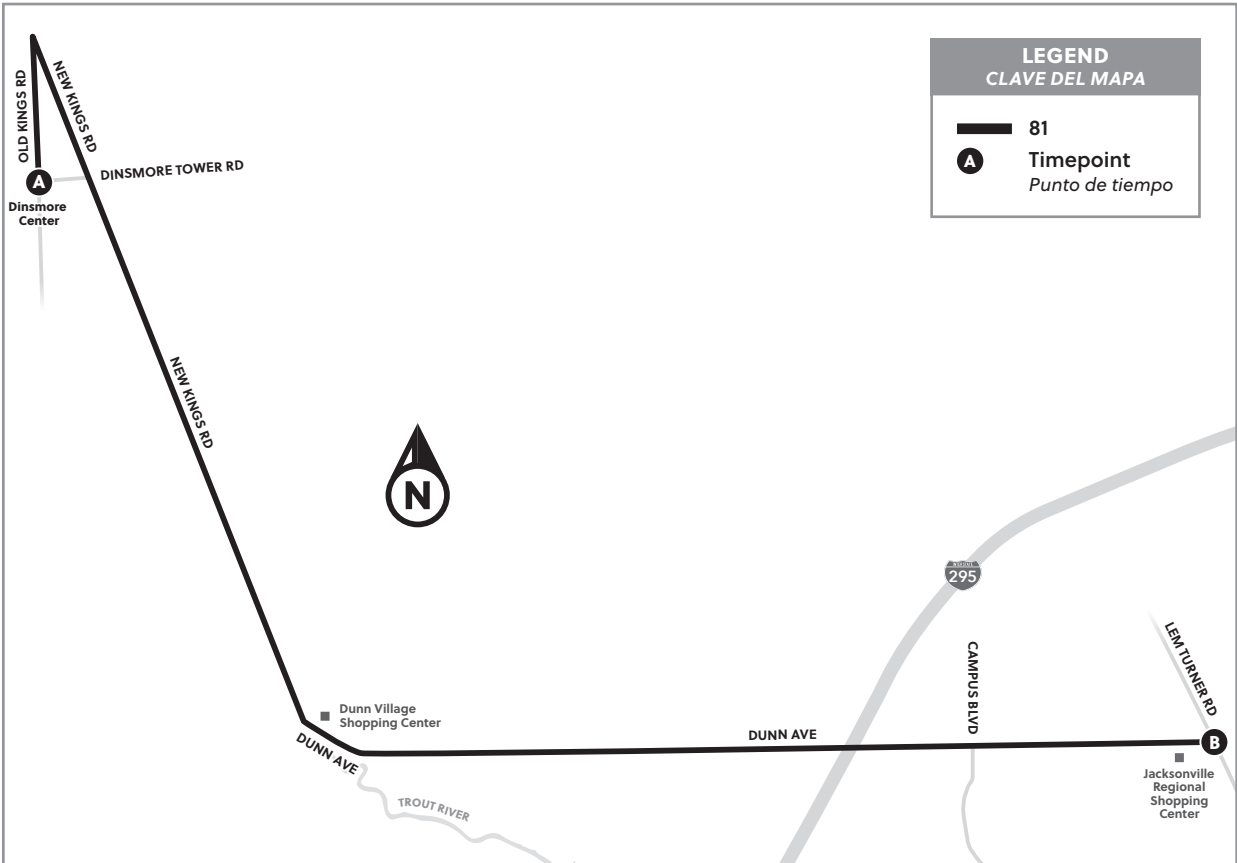

Dinsmore Shuttle

EASTBOUND - MONDAY TO SATURDAY HACIA EL ESTE - DE LUNES A SÁBADO

Service Number / Número de servicio	81	81	81	81	81
Dinsmore Center	A 5:40	8:15	1:15	2:15	4:45
Dunn & Lem Turner	B 6:00	8:35	1:35	2:35	5:05

WESTBOUND - MONDAY TO SATURDAY HACIA EL OESTE - DE LUNES A SÁBADO

Service Number / Número de servicio	81	81	81	81
Dunn & Lem Turner	B 7:50	1:45	4:15	6:30
Dinsmore Center	A 8:10	2:05	4:35	6:50

EASTBOUND - SUNDAY HACIA EL ESTE - DOMINGO

Service Number / Número de servicio	81
Dinsmore Center	A 5:40
Dunn & Lem Turner	B 6:00

WESTBOUND - SUNDAY HACIA EL OESTE - DOMINGO

Service Number / Número de servicio	81
Dunn & Lem Turner	B 6:15
Dinsmore Center	A 6:35

Out of service on arrival El servicio termina a la llegada

All times are approximate. Routes and times are subject to change.

Todos los horarios son aproximados. Las rutas y horarios están sujetos a cambios.

Letters on the map correspond to letters on the schedules.

Las letras en el mapa corresponden a letras en los horarios.