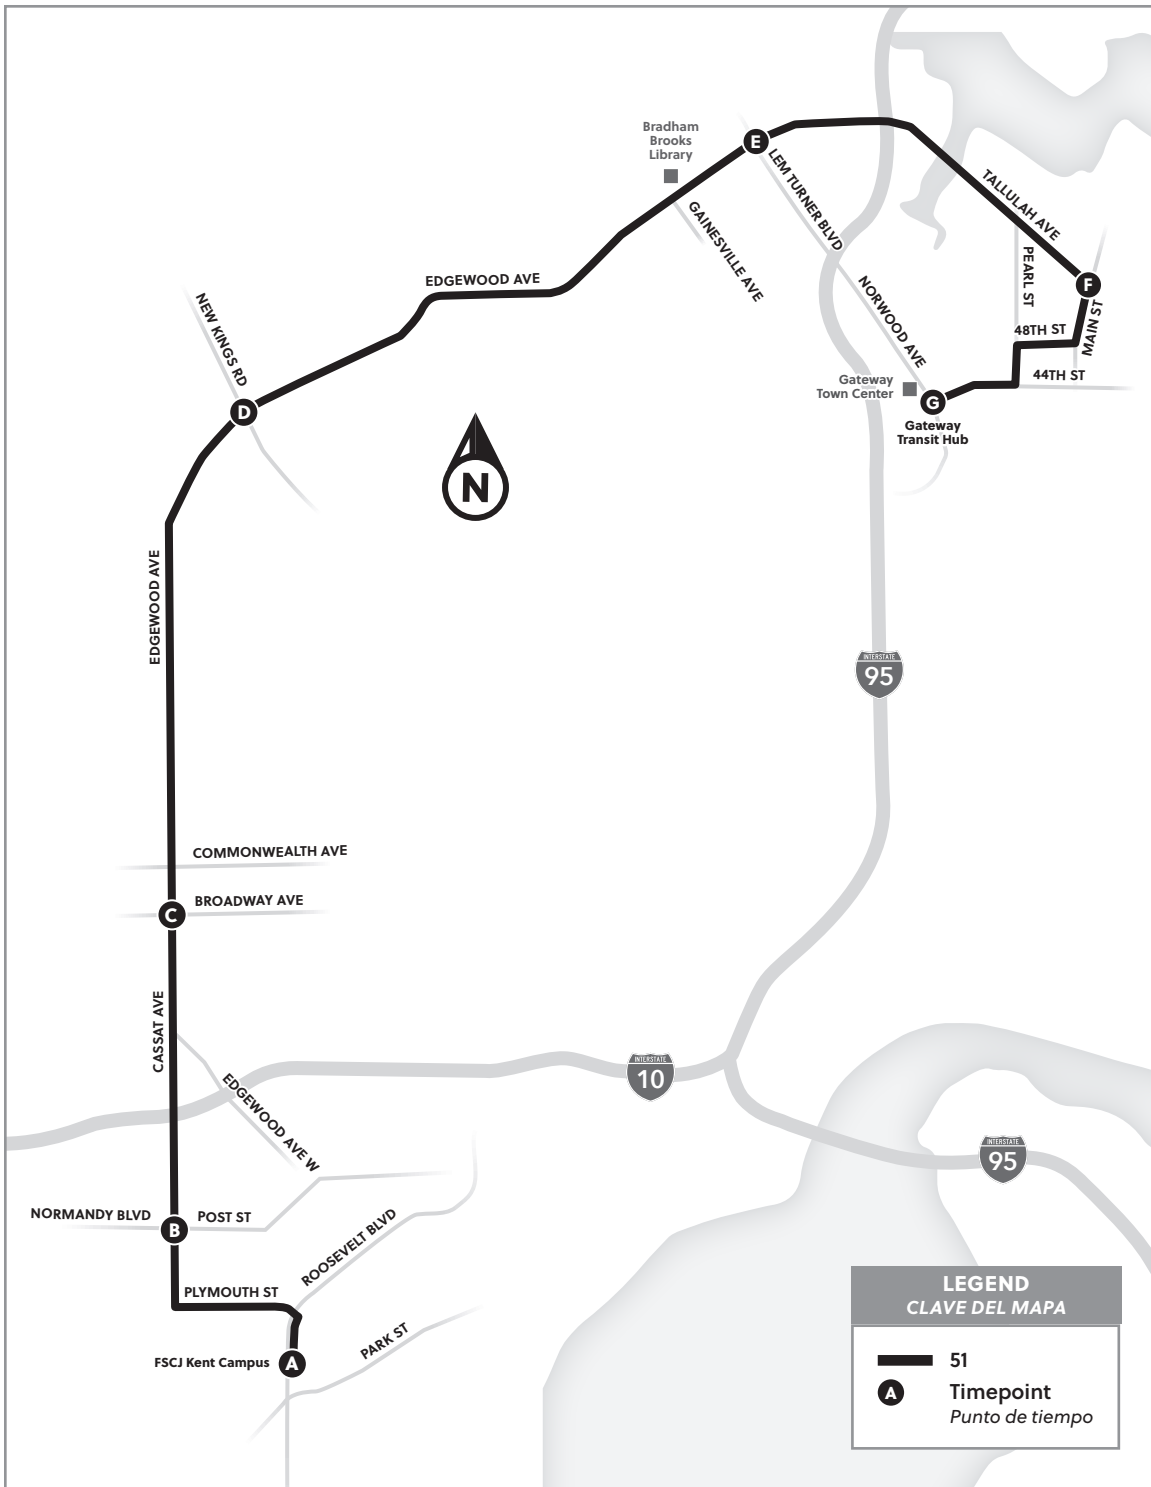

Effective May 2020 / A partir de mayo de 2020

Letters on the map correspond to letters on the schedules.  
*Las letras en el mapa corresponden a letras en los horarios.*

**NORTHBOUND – MONDAY TO SATURDAY HACIA EL NORTE – DE LUNES A SÁBADO**

Service Number / Número de servicio	51	51	51	51	51	51	51	51	51	51	51	51	51	51	51	
FSCJ Kent Campus	<b>A</b>	6:59	7:59	8:59	9:59	10:59	11:59	12:59	1:59	2:59	3:59	4:59	5:59	6:59	8:59	10:59
Cassat & Normandy	<b>B</b>	7:07	8:07	9:07	10:07	11:07	12:07	1:07	2:07	3:07	4:07	5:07	6:07	7:07	9:07	11:06
Edgewood & Broadway	<b>C</b>	7:18	8:18	9:18	10:18	11:18	12:18	1:18	2:18	3:18	4:18	5:18	6:18	7:18	9:18	11:16
Edgewood & New Kings	<b>D</b>	7:25	8:25	9:25	10:25	11:25	12:25	1:25	2:25	3:25	4:25	5:25	6:25	7:25	9:25	11:23
Edgewood & Lem Turner	<b>E</b>	7:35	8:35	9:35	10:35	11:35	12:35	1:35	2:35	3:35	4:35	5:35	6:35	7:35	9:35	11:32
Tallulah & Main	<b>F</b>	7:43	8:43	9:43	10:43	11:43	12:43	1:43	2:43	3:43	4:43	5:43	6:43	7:43	9:43	11:39
Gateway Hub	<b>G</b>	7:50	8:50	9:50	10:50	11:50	12:50	1:50	2:50	3:50	4:50	5:50	<b>6:50</b>	7:50	9:50	<b>11:45</b>

**SOUTHBOUND – MONDAY TO SATURDAY HACIA EL SUR – DE LUNES A SÁBADO**

Service Number / Número de servicio	51	51	51	51	51	51	51	51	51	51	51	51	51	51	51	
Gateway Hub	<b>G</b>	6:02	7:02	8:02	9:02	10:02	11:02	12:02	1:02	2:02	3:02	4:02	5:02	6:02	8:02	10:02
Tallulah & Main	<b>F</b>	6:11	7:11	8:11	9:11	10:11	11:11	12:11	1:11	2:11	3:11	4:11	5:11	6:11	8:11	10:10
Edgewood & Lem Turner	<b>E</b>	6:20	7:20	8:20	9:20	10:20	11:20	12:20	1:20	2:20	3:20	4:20	5:20	6:20	8:20	10:18
Edgewood & New Kings	<b>D</b>	6:30	7:30	8:30	9:30	10:30	11:30	12:30	1:30	2:30	3:30	4:30	5:30	6:30	8:30	10:27
Edgewood & Broadway	<b>C</b>	6:37	7:37	8:37	9:37	10:37	11:37	12:37	1:37	2:37	3:37	4:37	5:37	6:37	8:37	10:33
Cassat & Normandy	<b>B</b>	6:44	7:44	8:44	9:44	10:44	11:44	12:44	1:44	2:44	3:44	4:44	5:44	6:44	8:44	10:39
FSCJ Kent Campus	<b>A</b>	6:52	7:52	8:52	9:52	10:52	11:52	12:52	1:52	2:52	3:52	4:52	5:52	6:52	8:52	10:47