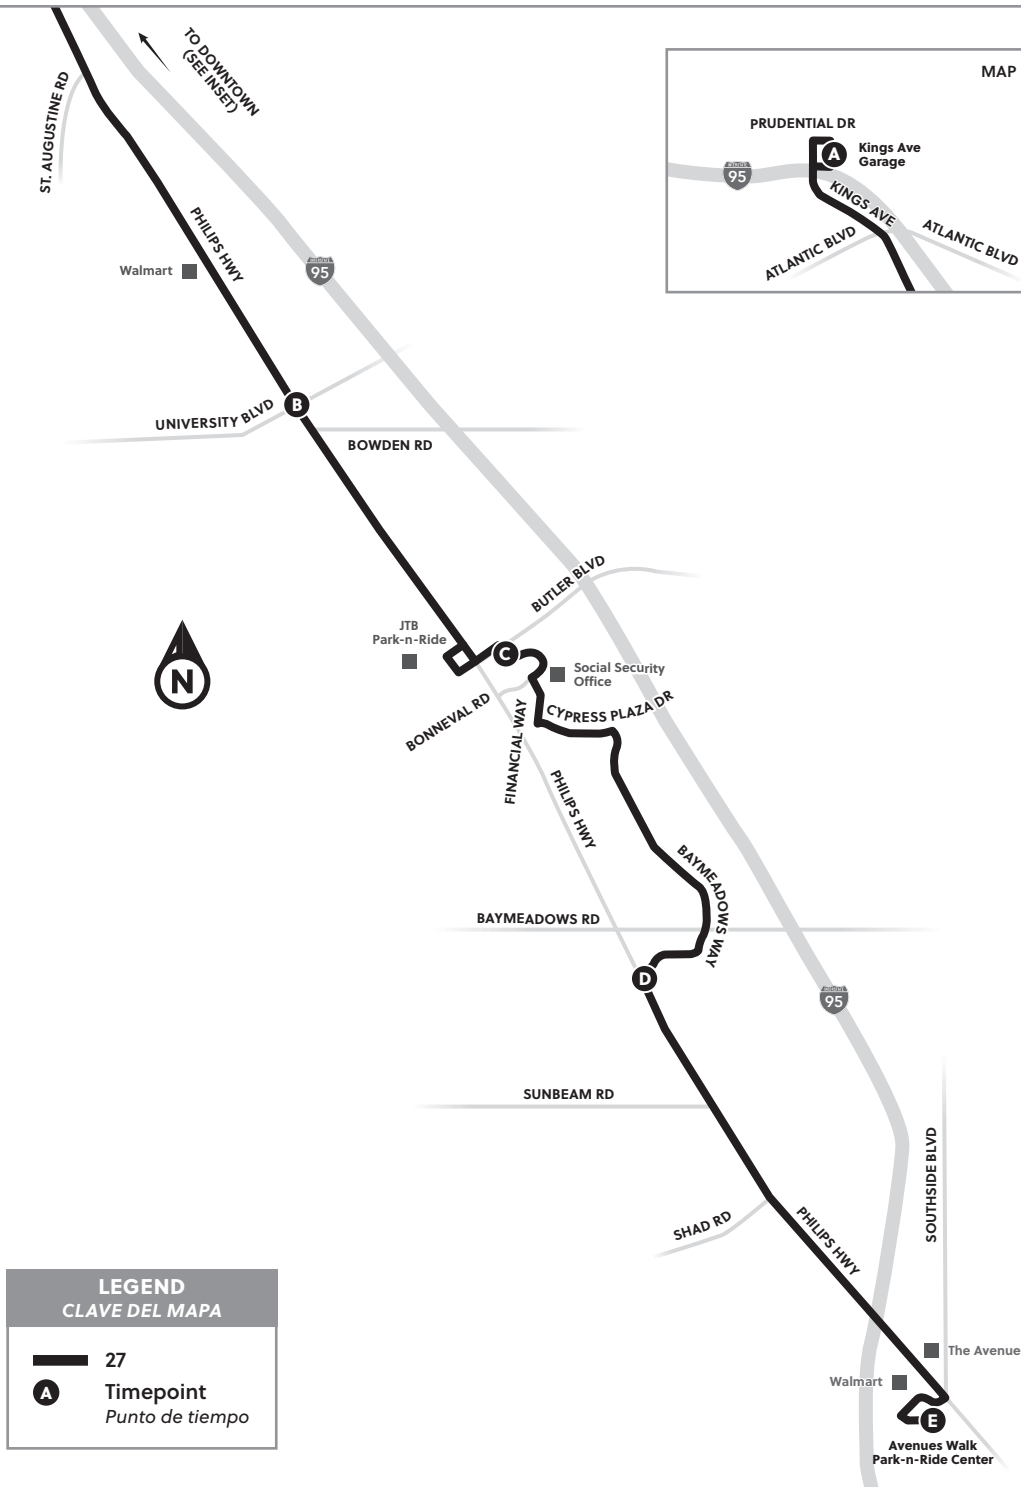

Monday to Sunday service / Servicio de lunes a domingo

Effective May 2020 / A partir de mayo de 2020

LEGEND
CLAVE DEL MAPA

27

A Timepoint
Punto de tiempo

Letters on the map correspond to letters on the schedules.
Las letras en el mapa corresponden a letras en los horarios.

NORTHBOUND – MONDAY TO SATURDAY
HACIA EL NORTE – DE LUNES A SÁBADO

Service Number / Número de servicio	27	27	27	27	27	27	27	27	27	27	27	27	27	27	
Avenues Walk Park-n-Ride Center	E	7:30	8:30	9:30	10:30	11:30	12:30	1:30	2:30	3:30	4:30	5:30	6:30	7:30	9:30
Baymeadows & Philips Hwy	D	7:41	8:41	9:41	10:41	11:41	12:41	1:41	2:41	3:41	4:41	5:41	6:41	7:41	9:41
JTB & Bonneval	C	7:49	8:49	9:49	10:49	11:49	12:49	1:49	2:49	3:49	4:49	5:49	6:49	7:49	9:49
Philips & University	B	7:55	8:55	9:55	10:55	11:55	12:55	1:55	2:55	3:55	4:55	5:55	6:55	7:55	9:55
Kings Ave Station	A	8:09	9:09	10:09	11:09	12:08	1:08	2:08	3:08	4:08	5:08	6:08	7:08	8:08	10:08

SOUTHBOUND – MONDAY TO SATURDAY
HACIA EL SUR – DE LUNES A SÁBADO

Service Number / Número de servicio	27	27	27	27	27	27	27	27	27	27	27	27	27	27	
Kings Ave Station	A	7:30	8:30	9:30	10:30	11:30	12:30	1:30	2:30	3:30	4:30	5:30	6:30	7:30	8:30
Philips & University	B	7:41	8:41	9:41	10:41	11:41	12:41	1:41	2:41	3:41	4:41	5:41	6:41	7:41	8:41
JTB & Bonneval	C	7:47	8:47	9:47	10:47	11:47	12:47	1:47	2:47	3:47	4:47	5:47	6:47	7:47	8:47
Baymeadows & Philips Hwy	D	7:54	8:54	9:54	10:54	11:54	12:55	1:55	2:55	3:55	4:55	5:55	6:55	7:55	8:55
Avenues Walk Park-n-Ride Center	E	8:08	9:08	10:08	11:08	12:09	1:11	2:11	3:11	4:11	5:11	6:11	7:11	8:11	9:11