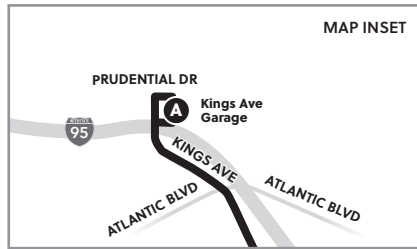

Philips Hwy / Avenues

27

Destinations *Destinos*

- ▶ The Avenues
- ▶ Avenues Walk
Park-n-Ride Center
- ▶ JTB Park-n-Ride
- ▶ Kings Avenue Station
- ▶ Social Security Office
- ▶ Walmart

jtafla.com

(904) 630-3100

Monday to Sunday service / Servicio de lunes a domingo

Effective May 2020 / A partir de mayo de 2020

LEGEND
CLAVE DEL MAPA

27

A Timepoint
Punto de tiempo

Letters on the map correspond to letters on the schedules.
Las letras en el mapa corresponden a letras en los horarios.

NORTHBOUND – MONDAY TO SATURDAY
HACIA EL NORTE – DE LUNES A SÁBADO

Service Number / Número de servicio	27	27	27	27	27	27	27	27	27	27	27	27	27	27	
Avenues Walk Park-n-Ride Center	E	7:30	8:30	9:30	10:30	11:30	12:30	1:30	2:30	3:30	4:30	5:30	6:30	7:30	9:30
Baymeadows & Philips Hwy	D	7:41	8:41	9:41	10:41	11:41	12:41	1:41	2:41	3:41	4:41	5:41	6:41	7:41	9:41
JTB & Bonneval	C	7:49	8:49	9:49	10:49	11:49	12:49	1:49	2:49	3:49	4:49	5:49	6:49	7:49	9:49
Philips & University	B	7:55	8:55	9:55	10:55	11:55	12:55	1:55	2:55	3:55	4:55	5:55	6:55	7:55	9:55
Kings Ave Station	A	8:09	9:09	10:09	11:09	12:08	1:08	2:08	3:08	4:08	5:08	6:08	7:08	8:08	10:08

SOUTHBOUND – MONDAY TO SATURDAY
HACIA EL SUR – DE LUNES A SÁBADO

Service Number / Número de servicio	27	27	27	27	27	27	27	27	27	27	27	27	27	27	
Kings Ave Station	A	7:30	8:30	9:30	10:30	11:30	12:30	1:30	2:30	3:30	4:30	5:30	6:30	7:30	8:30
Philips & University	B	7:41	8:41	9:41	10:41	11:41	12:41	1:41	2:41	3:41	4:41	5:41	6:41	7:41	8:41
JTB & Bonneval	C	7:47	8:47	9:47	10:47	11:47	12:47	1:47	2:47	3:47	4:47	5:47	6:47	7:47	8:47
Baymeadows & Philips Hwy	D	7:54	8:54	9:54	10:54	11:54	12:55	1:55	2:55	3:55	4:55	5:55	6:55	7:55	8:55
Avenues Walk Park-n-Ride Center	E	8:08	9:08	10:08	11:08	12:09	1:11	2:11	3:11	4:11	5:11	6:11	7:11	8:11	9:11