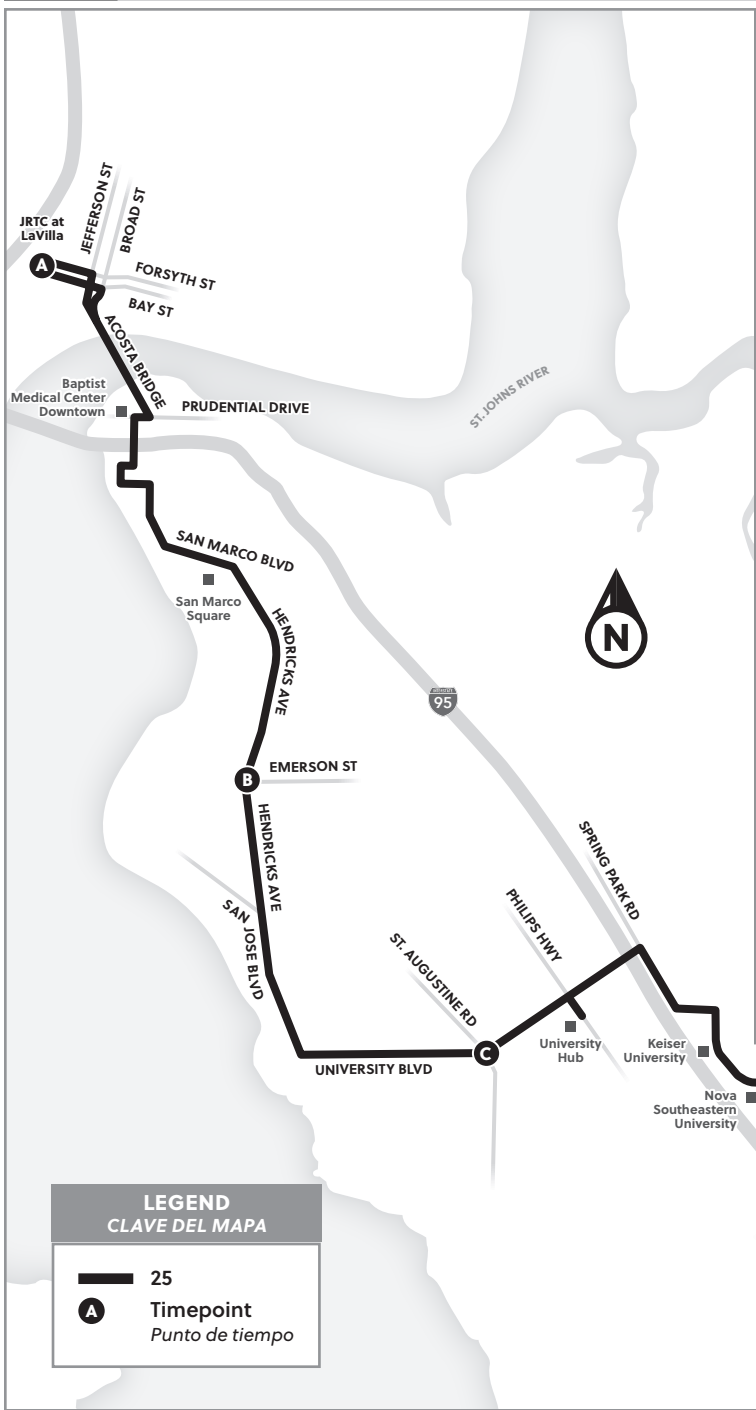

### NORTHBOUND - MONDAY TO SATURDAY *HACIA EL NORTE - DE LUNES A SÁBADO*

Service Number / Número de servicio	25	25	25	25	25	25	25	25	25	25	25	25	25	25	25	
Belfort Rd & Belfort Pkwy	<b>E</b> 6:20	7:20	8:20	9:20	10:20	11:20	12:20	1:20	2:20	3:20	4:20	5:20	6:20	7:20	8:20	10:00
Salisbury & Southpoint	<b>D</b> 6:29	7:29	8:29	9:29	10:29	11:29	12:29	1:29	2:29	3:29	4:29	5:29	6:29	7:29	8:29	10:09
St. Augustine & University	<b>C</b> 6:42	7:42	8:42	9:42	10:42	11:42	12:42	1:42	2:42	3:42	4:42	5:42	6:42	7:42	8:42	10:22
Hendricks & Emerson	<b>B</b> 6:48	7:48	8:48	9:48	10:48	11:48	12:48	1:48	2:48	3:48	4:48	5:48	6:48	7:48	8:48	10:28
JRTC at LaVilla	<b>A</b> 7:03	8:03	9:03	10:03	11:03	12:03	1:03	2:03	3:03	4:03	5:03	6:03	7:03	8:03	9:03	<b>10:43</b>

### NORTHBOUND - SUNDAY *HACIA EL NORTE - DOMINGO*

Service Number / Número de servicio	25	25	25	25	25	25	25	25	25	25	25	25	25		
Belfort Rd & Belfort Pkwy	<b>E</b> 6:20	7:20	8:20	9:20	10:20	11:20	12:20	1:20	2:20	3:20	4:20	5:20	6:20	7:20	8:20
Salisbury & Southpoint	<b>D</b> 6:29	7:29	8:29	9:29	10:29	11:29	12:29	1:29	2:29	3:29	4:29	5:29	6:29	7:29	8:29
St. Augustine & University	<b>C</b> 6:42	7:42	8:42	9:42	10:42	11:42	12:42	1:42	2:42	3:42	4:42	5:42	6:42	7:42	8:42
Hendricks & Emerson	<b>B</b> 6:48	7:48	8:48	9:48	10:48	11:48	12:48	1:48	2:48	3:48	4:48	5:48	6:48	7:48	8:48
JRTC at LaVilla	<b>A</b> 7:03	8:03	9:03	10:03	11:03	12:03	1:03	2:03	3:03	4:03	5:03	6:03	7:03	8:03	<b>9:03</b>