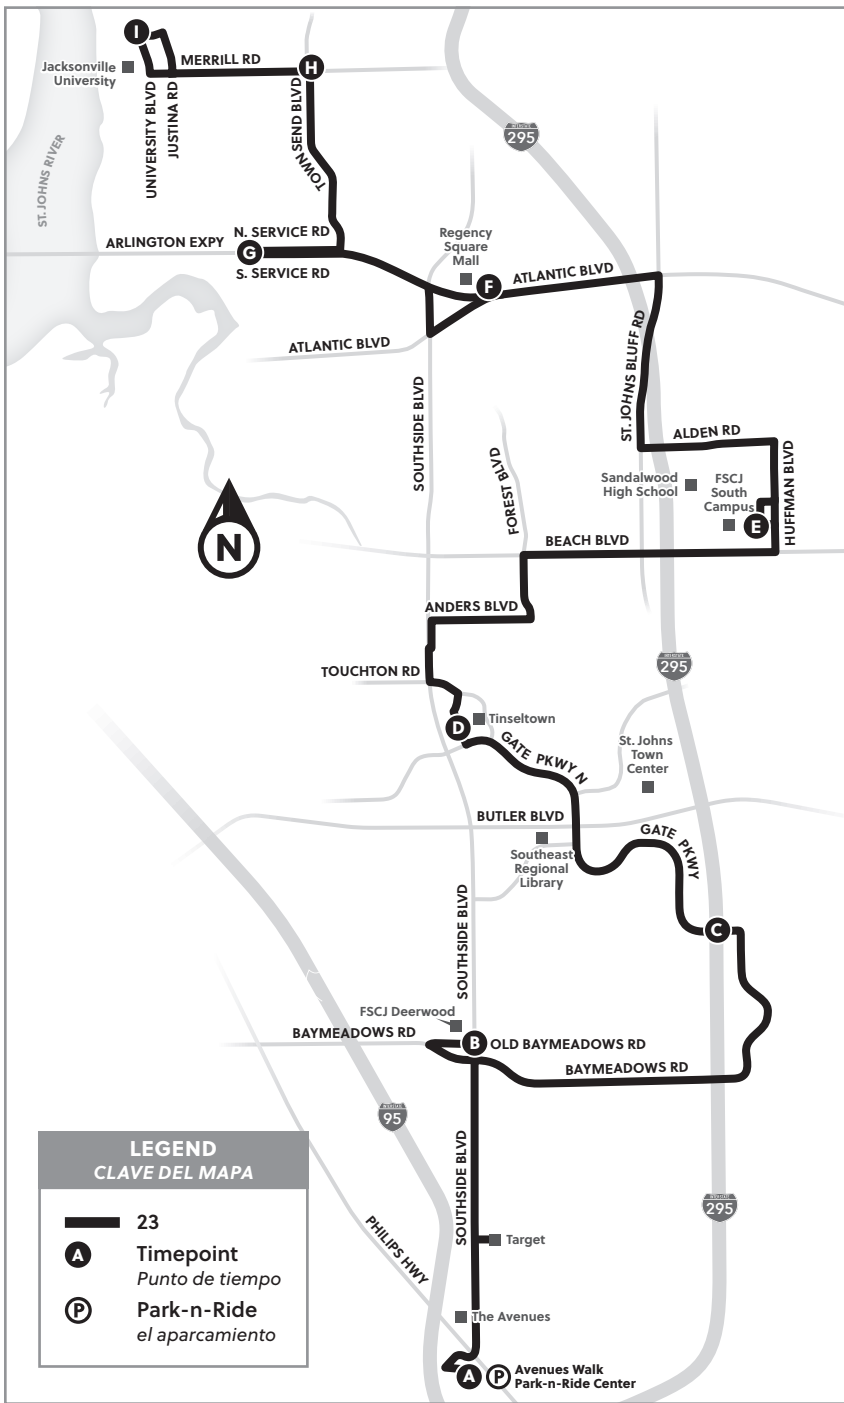

LEGEND
CLAVE DEL MAPA

- **23** Route
- **A** Timepoint
  Punto de tiempo
- **P** Park-n-Ride
  el aparcamiento

Letters on the map correspond to letters on the schedules.
Las letras en el mapa corresponden a letras en los horarios.

NORTHBOUND – MONDAY TO SATURDAY HACIA EL NORTE – DE LUNES A SÁBADO

Service Number / Número de servicio	23	23	23	23	23	23	23	23	23	23	23	23	23	23
Avenues Walk Park-n-Ride Center	A 7:30	8:30	9:30	10:30	11:30	12:30	1:30	2:30	3:30	4:30	5:30	6:30	7:30	9:30
Old Baymeadows & Southside	B 7:44	8:44	9:44	10:44	11:44	12:44	1:44	2:44	3:44	4:44	5:44	6:44	7:44	9:44
Gate Parkway & I-295	C 7:57	8:57	9:57	10:57	11:57	12:57	1:57	2:57	3:57	4:57	5:57	6:57	7:57	9:57
Tinseltown	D 8:10	9:10	10:10	11:10	12:10	1:10	2:10	3:10	4:10	5:10	6:10	7:10	8:10	10:10
FSCJ South Campus	E 8:33	9:33	10:33	11:33	12:33	1:33	2:33	3:33	4:33	5:33	6:33	7:33	8:33	10:33
Regency Square Transit Hub	F 8:54	9:54	10:54	11:54	12:54	1:54	2:54	3:54	4:54	5:54	6:54	7:54	8:54	10:54
S. Arlington Expy & Arlington Rd	G 9:06	10:06	11:06	12:06	1:06	2:06	3:06	4:06	5:06	6:06	7:06	8:06	9:06	11:06
Townsend & Merrill	H 9:17	10:17	11:17	12:17	1:17	2:17	3:17	4:17	5:17	6:17	7:17	8:17	9:17	11:17
Holly Bell & Tall Pine	I 9:25	10:25	11:25	12:25	1:25	2:25	3:25	4:25	5:25	6:25	7:25	8:25	9:25	11:25

SOUTHBOUND – MONDAY TO SATURDAY HACIA EL SUR – DE LUNES A SÁBADO

Service Number / Número de servicio	23	23	23	23	23	23	23	23	23	23	23	23	23	23
Holly Bell & Tall Pine	I 5:31	6:31	7:31	8:31	9:31	10:31	11:31	12:31	1:31	2:31	3:31	4:31	5:31	7:31
Townsend & Merrill	H 5:37	6:37	7:37	8:37	9:37	10:37	11:37	12:37	1:37	2:37	3:37	4:37	5:37	7:37
S. Arlington Expy & Arlington Rd	G 5:49	6:49	7:49	8:49	9:49	10:49	11:49	12:49	1:49	2:49	3:49	4:49	5:49	7:49
Regency Square Transit Hub	F 6:00	7:00	8:00	9:00	10:00	11:00	12:00	1:00	2:00	3:00	4:00	5:00	6:00	8:00
FSCJ South Campus	E 6:17	7:17	8:17	9:17	10:17	11:17	12:17	1:17	2:17	3:17	4:17	5:17	6:17	8:17
Tinseltown	D 6:40	7:40	8:40	9:40	10:40	11:40	12:40	1:40	2:40	3:40	4:40	5:40	6:40	8:40
Gate Parkway & I-295	C 6:54	7:54	8:54	9:54	10:54	11:54	12:54	1:54	2:54	3:54	4:54	5:54	6:54	8:54
Old Baymeadows & Southside	B 7:07	8:07	9:07	10:07	11:07	12:07	1:07	2:07	3:07	4:07	5:07	6:07	7:07	9:07
Avenues Walk Park-n-Ride Center	A 7:20	8:20	9:20	10:20	11:20	12:20	1:20	2:20	3:20	4:20	5:20	6:20	7:20	9:20

NORTHBOUND – SUNDAY HACIA EL NORTE – DOMINGO