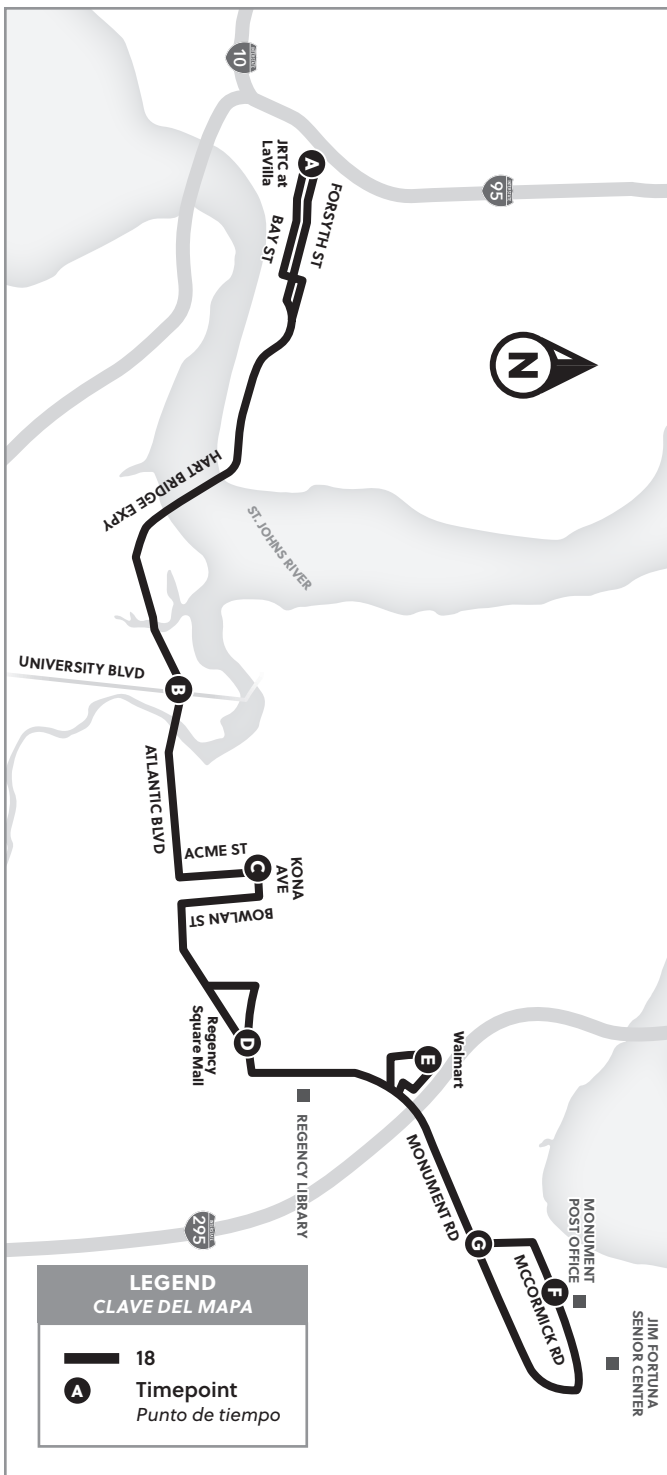

Letters on the map correspond to letters on the schedules.
Las letras en el mapa corresponden a letras en los horarios.

WESTBOUND – MONDAY TO SATURDAY		HACIA EL OESTE – DE LUNES A SÁBADO																		
Service Number / Número de servicio		18	18	18	18	18	18	18	18	18	18	18	18	18	18	18	18	18	18	
Monument & St. Johns Bluff	G	4:38	6:38	--	--	--	--	--	--	--	--	--	--	--	--	--	--	--	--	
McCormick & Ft Caroline	F	4:42	6:42	7:12	8:12	9:12	10:12	10:42	11:42	12:42	1:42	2:12	3:12	4:12	5:12	5:52	6:52	7:57	10:02	12:02
Walmart - Tredinick	E	4:52	6:52	7:22	8:22	9:22	10:22	10:52	11:52	12:52	1:52	2:22	3:22	4:22	--	6:02	7:02	8:07	10:12	--
Regency Square Hub	D	5:05	7:05	7:35	8:35	9:35	10:35	11:05	12:05	1:05	2:05	2:35	3:35	4:35	--	6:15	7:15	8:20	10:25	--
Acme & Kona	C	5:15	7:15	7:45	8:45	9:45	10:45	11:15	12:15	1:15	2:15	2:45	3:45	4:45	--	6:25	7:25	8:30	10:35	--
Atlantic & University	B	5:25	7:25	7:55	8:55	9:55	10:55	11:25	12:25	1:25	2:25	2:55	3:55	4:55	--	6:35	7:35	8:40	10:45	--
JRTC at LaVilla	A	<u>5:40</u>	<u>7:40</u>	<u>8:10</u>	<u>9:10</u>	<u>10:10</u>	<u>11:10</u>	<u>11:40</u>	<u>12:40</u>	<u>1:40</u>	<u>2:40</u>	<u>3:10</u>	<u>4:10</u>	<u>5:10</u>	5:37	<u>6:50</u>	<u>7:50</u>	<u>8:55</u>	<u>11:00</u>	12:27