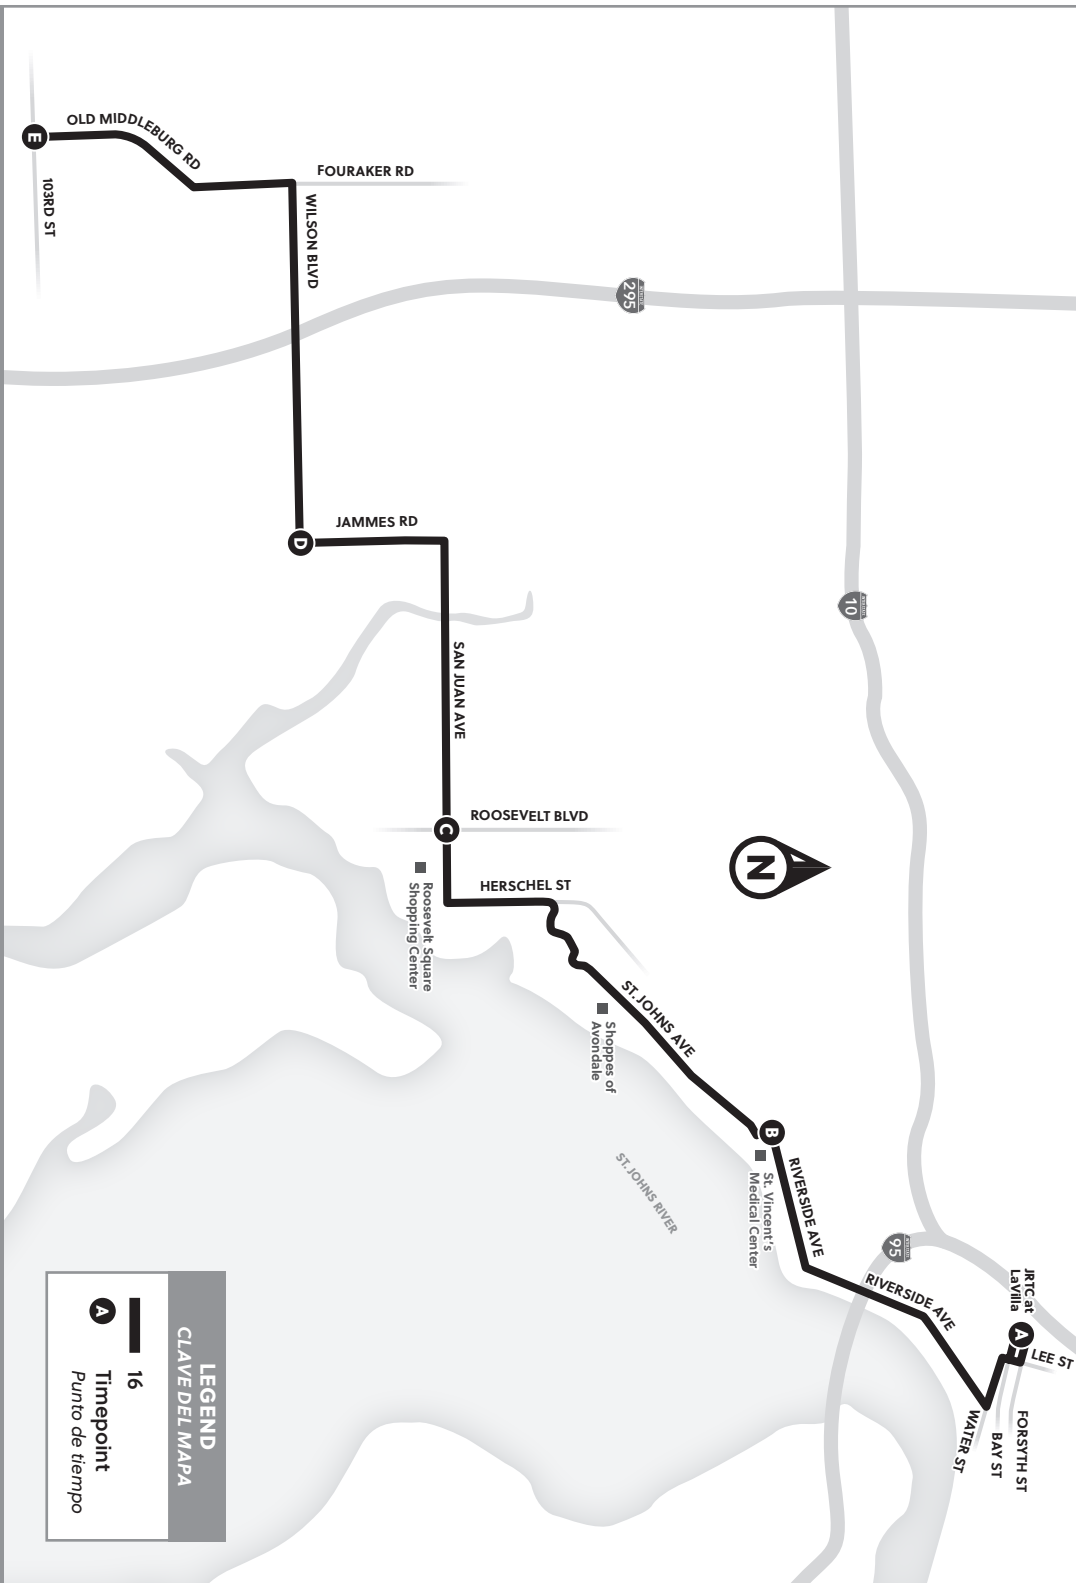

Effective May 2020 / A partir de mayo de 2020

Letters on the map correspond to letters on the schedules.

Las letras en el mapa corresponden a letras en los horarios.

LEGEND
CLAVE DEL MAPA

16

A Timepoint
Punto de tiempo

NORTHBOUND - MONDAY TO SATURDAY		HACIA EL NORTE - DE LUNES A SÁBADO																
Service Number / Número de servicio	16	16	16	16	16	16	16	16	16	16	16	16	16	16	16	16	16	16
Old Middleburg & 103rd	E 5:44	7:29	8:14	9:14	10:14	11:14	12:14	1:14	2:14	3:14	4:14	5:14	6:14	6:30	7:14	8:14	9:09	10:00
Jammes & Wilson	D 5:55	7:40	8:25	9:25	10:25	11:25	12:25	1:25	2:25	3:25	4:25	5:25	6:25	--	7:25	8:25	9:20	--
San Juan & Roosevelt	C 6:05	7:50	8:35	9:35	10:35	11:35	12:35	1:35	2:35	3:35	4:35	5:35	6:35	--	7:35	8:35	9:30	--
Riverside Ave & King St	B 6:16	8:01	8:46	9:46	10:46	11:46	12:46	1:46	2:46	3:46	4:46	5:46	6:46	--	7:46	8:46	9:41	--
JRTC at LaVilla	A 6:28	8:13	8:58	9:58	10:58	11:58	12:58	1:58	2:58	3:58	4:58	5:58	6:58	7:00	7:58	8:58	9:53	10:30

Nonstop to 103rd Street Continúes as Route 16 to Downtown Continúes as Route 5 to Downtown
Sin escalas a 103rd Street Continúa como Ruta 16 a Downtown Continúa como Ruta 5 a Downtown

Continúes nonstop to JRTC **Nonstop to JRTC** **Out of service on arrival**
 Continúa sin escalas a JRTC **Sin escalas a JRTC** **El servicio termina a la llegada**