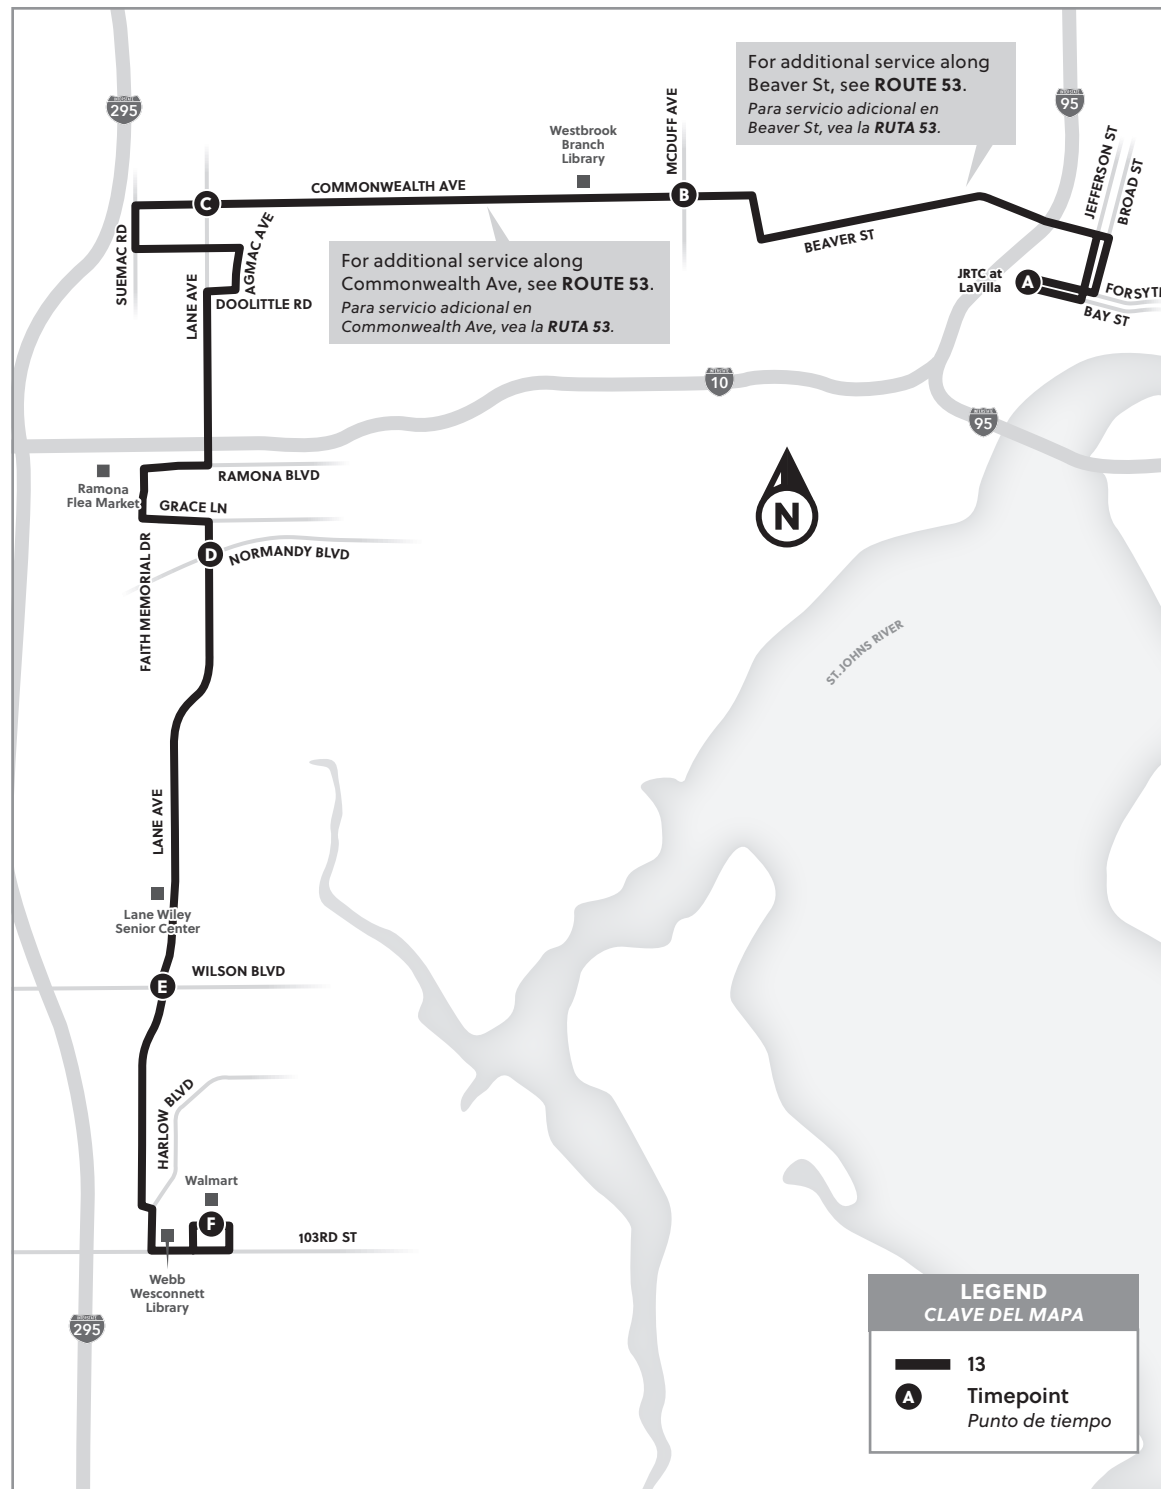

Commonwealth / Lane

13

Destinations Destinos

- ▶ JRTC at LaVilla
- ▶ Lane Wilely Senior Center
- ▶ Ramona Flea Market
- ▶ Walmart (103rd St)
- ▶ Webb Wesconnett Library
- ▶ Westbrook Branch Library

Letters on the map correspond to letters on the schedules.
Las letras en el mapa corresponden a letras en los horarios.

SOUTHBOUND - MONDAY TO SATURDAY HACIA EL SUR - DE LUNES A SÁBADO

Service Number / Número de servicio	13	13	13	13	13	13	13	13	13	13	13	13	13	13	13	13	13	13	13		
JRTC at LaVilla	A	4:55	5:55	6:15	7:00	8:00	9:00	10:00	11:00	12:00	1:00	2:00	3:00	4:00	5:00	6:00	7:00	8:00	9:00	10:00	12:00
Commonwealth & McDuff	B	--	--	6:28	7:13	8:13	9:13	10:13	11:13	12:13	1:13	2:13	3:13	4:13	5:13	6:13	7:13	8:13	9:13	10:13	12:13
Commonwealth & Lane	C	--	--	6:36	7:21	8:21	9:21	10:21	11:21	12:21	1:21	2:21	3:21	4:21	5:21	6:21	7:21	8:21	9:21	10:21	12:21
Lane & Normandy	D	--	--	6:53	7:38	8:38	9:38	10:38	11:38	12:38	1:38	2:38	3:38	4:38	5:38	6:38	7:38	8:38	9:38	10:38	12:38
Lane & Wilson	E	--	--	7:03	7:48	8:48	9:48	10:48	11:48	12:48	1:48	2:48	3:48	4:48	5:48	6:48	7:48	8:48	9:48	10:48	12:48
103rd & Wal Mart	F	5:15	6:15	7:11	7:56	8:56	9:56	10:56	11:56	12:56	1:56	2:56	3:56	4:56	5:56	6:56	7:56	8:56	9:56	10:56	12:56

Nonstop to 103rd St. Wal-Mart Continúes as Route 3A to Amtrak
 Sin escalas a 103rd St. Wal-Mart Continúa como Ruta 3A al Amtrak

Nonstop to JRTC Out of service on arrival
 Sin escalas a JRTC El servicio termina a la llegada