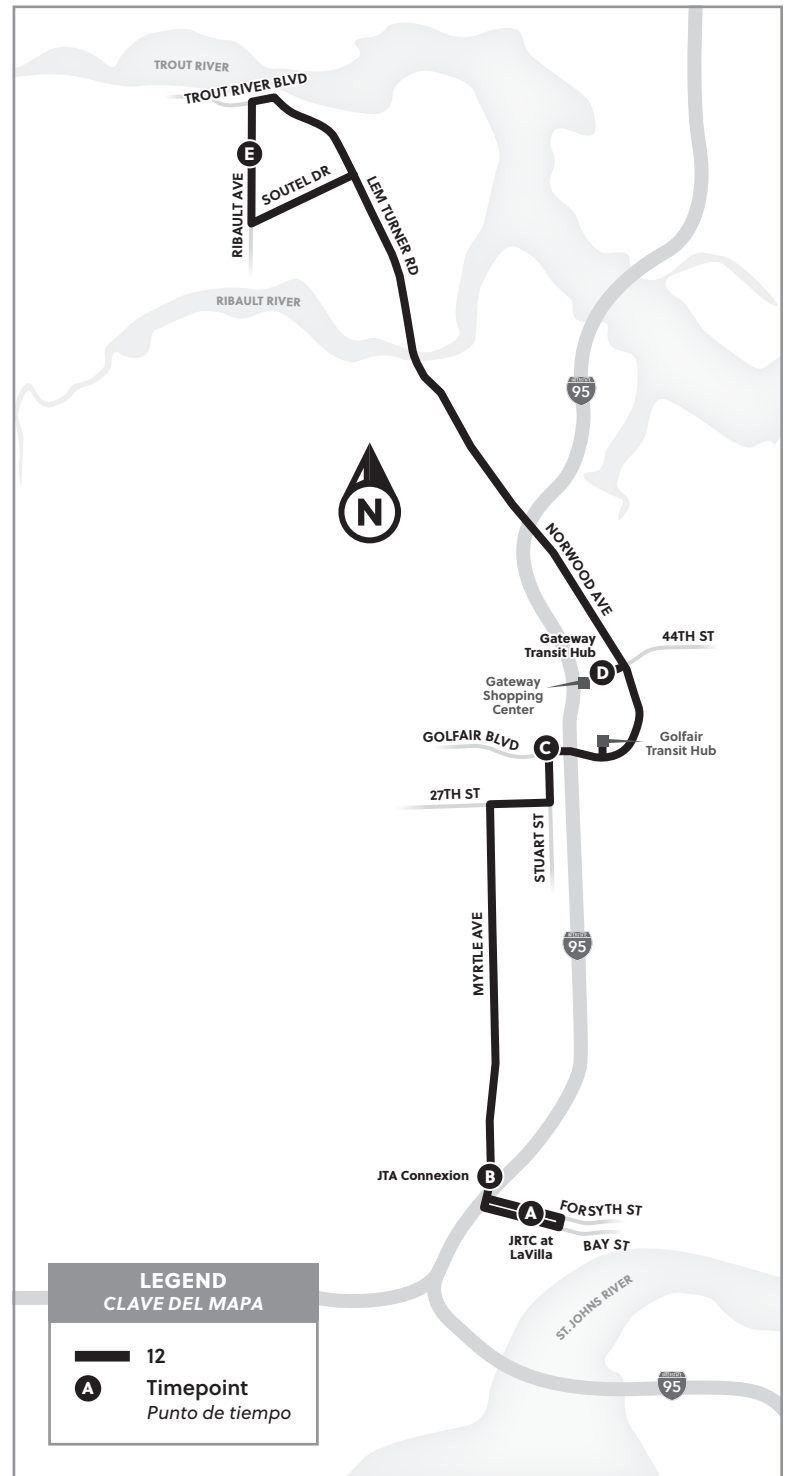

SOUTHBOUND – SUNDAY HACIA EL SUR – DOMINGO

Service Number / Número de servicio	12	12	12	12	12	12	12	12	12	12	12	12	12	12	12
Ribault Ave.	E 6:00	7:25	8:25	9:25	10:25	11:25	12:25	1:25	2:25	3:25	4:25	5:25	6:25	8:15	9:38
Gateway Hub	D 6:14	7:39	8:39	9:39	10:39	11:39	12:39	1:39	2:39	3:39	4:39	5:39	6:39	8:29	--
Stuart & Golfair	C 6:18	7:43	8:43	9:43	10:43	11:43	12:42	1:42	2:42	3:42	4:42	5:42	6:42	8:32	--
JTA Admin. Building	B 6:33	7:58	8:58	9:58	10:58	11:58	12:57	1:57	2:57	3:57	4:57	5:57	6:57	8:47	--
JRTC at LaVilla	A 6:36	8:01	9:01	10:01	11:01	12:01	1:00	2:00	3:00	4:00	5:00	6:00	7:00	8:50	9:53

NORTHBOUND – SUNDAY HACIA EL NORTE – DOMINGO

Service Number / Número de servicio	12	12	12	12	12	12	12	12	12	12	12	12	12	12	12	
JRTC at LaVilla	A 5:45	6:45	7:45	8:45	9:45	10:45	11:45	12:45	1:45	2:45	3:45	4:45	5:45	6:45	7:35	9:00
JTA Admin. Building	B --	6:48	7:48	8:48	9:48	10:48	11:48	12:48	1:48	2:48	3:48	4:48	5:48	6:48	7:38	9:03
Stuart & Golfair	C --	7:03	8:03	9:03	10:03	11:03	12:03	1:03	2:03	3:03	4:03	5:03	6:03	7:03	7:53	9:18
Gateway Hub	D --	7:08	8:08	9:08	10:08	11:08	12:07	1:07	2:07	3:07	4:07	5:07	6:07	7:07	7:57	9:22
Ribault Ave.	E 6:00	7:21	8:21	9:21	10:21	11:21	12:20	1:20	2:20	3:20	4:20	5:20	6:20	7:20	8:10	9:35

Nonstop to Ribault & Rogers Continues as Route 3B to Sam's Club **Nonstop to JRTC** **Out of service on arrival**
Sin escalas a Ribault & Rogers Continúa como Ruta 3B a Sam's Club **Sin escalas a JRTC** **El servicio termina a la llegada**

LEGEND
CLAVE DEL MAPA

— 12
A Timepoint
Punto de tiempo

All times are approximate. Routes and times are subject to change.
Todos los horarios son aproximados. Las rutas y horarios están sujetos a cambios.

Letters on the map correspond to letters on the schedules.
Las letras en el mapa corresponden a letras en los horarios.