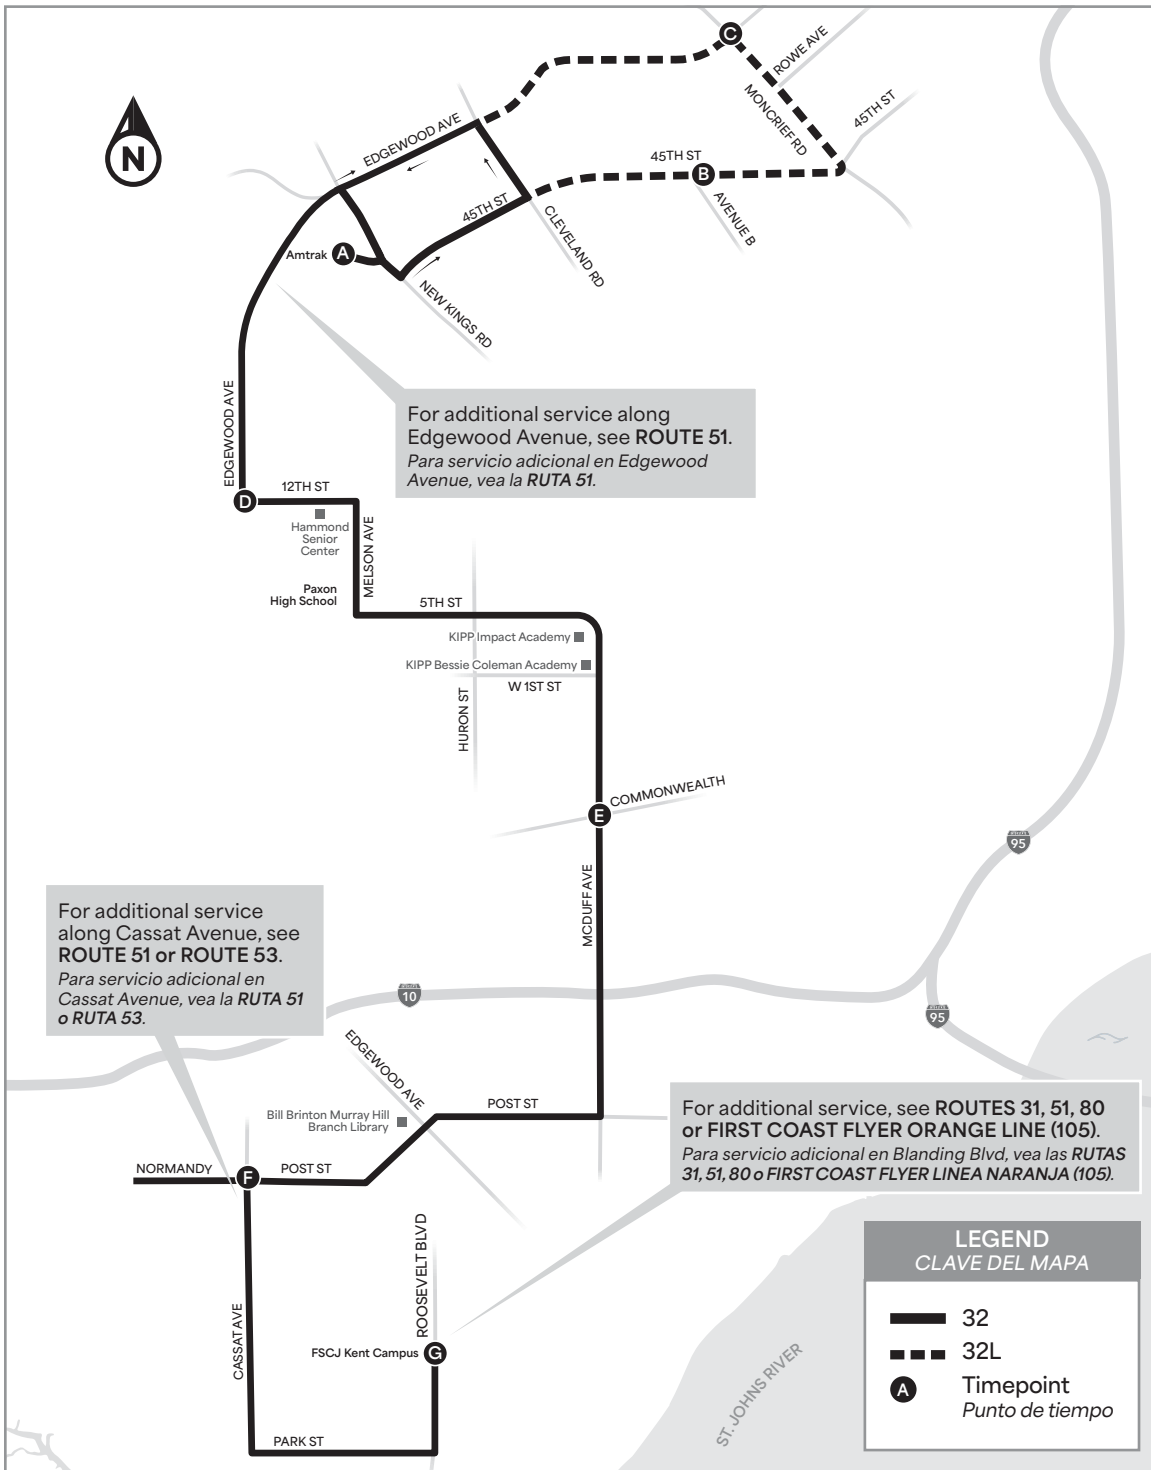

JACKSONVILLE
TRANSPORTATION
AUTHORITY

32

McDuff

Letters on the map correspond to letters on the schedules.
Las letras en el mapa corresponden a letras en los horarios.

Destinations

Destinos

- ▶ Amtrak
- ▶ Bill Brinton Murray Hill Branch Library
- ▶ FSCJ Kent Campus
- ▶ Hammond Senior Center
- ▶ KIPP Bessie Coleman Academy
- ▶ KIPP Impact Academy
- ▶ Paxon High School

NORTHBOUND - MONDAY TO FRIDAY		HACIA EL NORTE - DE LUNES A VIERNES														
Service Number / Número de servicio		32L	32L	32L	32	32	32	32	32	32	32L	32L	32L	32	32	32
FSCJ Kent Campus	G	6:00	6:53	7:53	8:58	9:58	11:03	12:03	1:03	2:03	3:03	4:06	5:06	6:11	7:16	8:06
Cassat & Normandy	F	6:07	7:01	8:01	9:04	10:04	11:10	12:10	1:10	2:10	3:12	4:14	5:14	6:18	7:23	8:13
McDuff & Commonwealth	E	6:16	7:13	8:13	9:14	10:14	11:21	12:21	1:21	2:21	3:26	4:26	5:26	6:29	7:32	8:22
12th & Edgewood	D	6:26	7:23	8:22	9:23	10:23	11:30	12:30	1:30	2:30	3:35	4:35	5:35	6:39	7:42	8:31
Edgewood & Moncrief	C	6:36	7:33	8:32	--	--	--	--	--	--	3:45	4:45	5:45	--	--	--
45th & Ave B	B	6:43	7:42	8:41	--	--	--	--	--	--	3:52	4:52	5:52	--	--	--
Amtrak	A	6:53	7:55	8:54	9:30	10:30	11:39	12:37	1:39	2:37	4:03	5:03	6:03	6:48	7:50	8:39