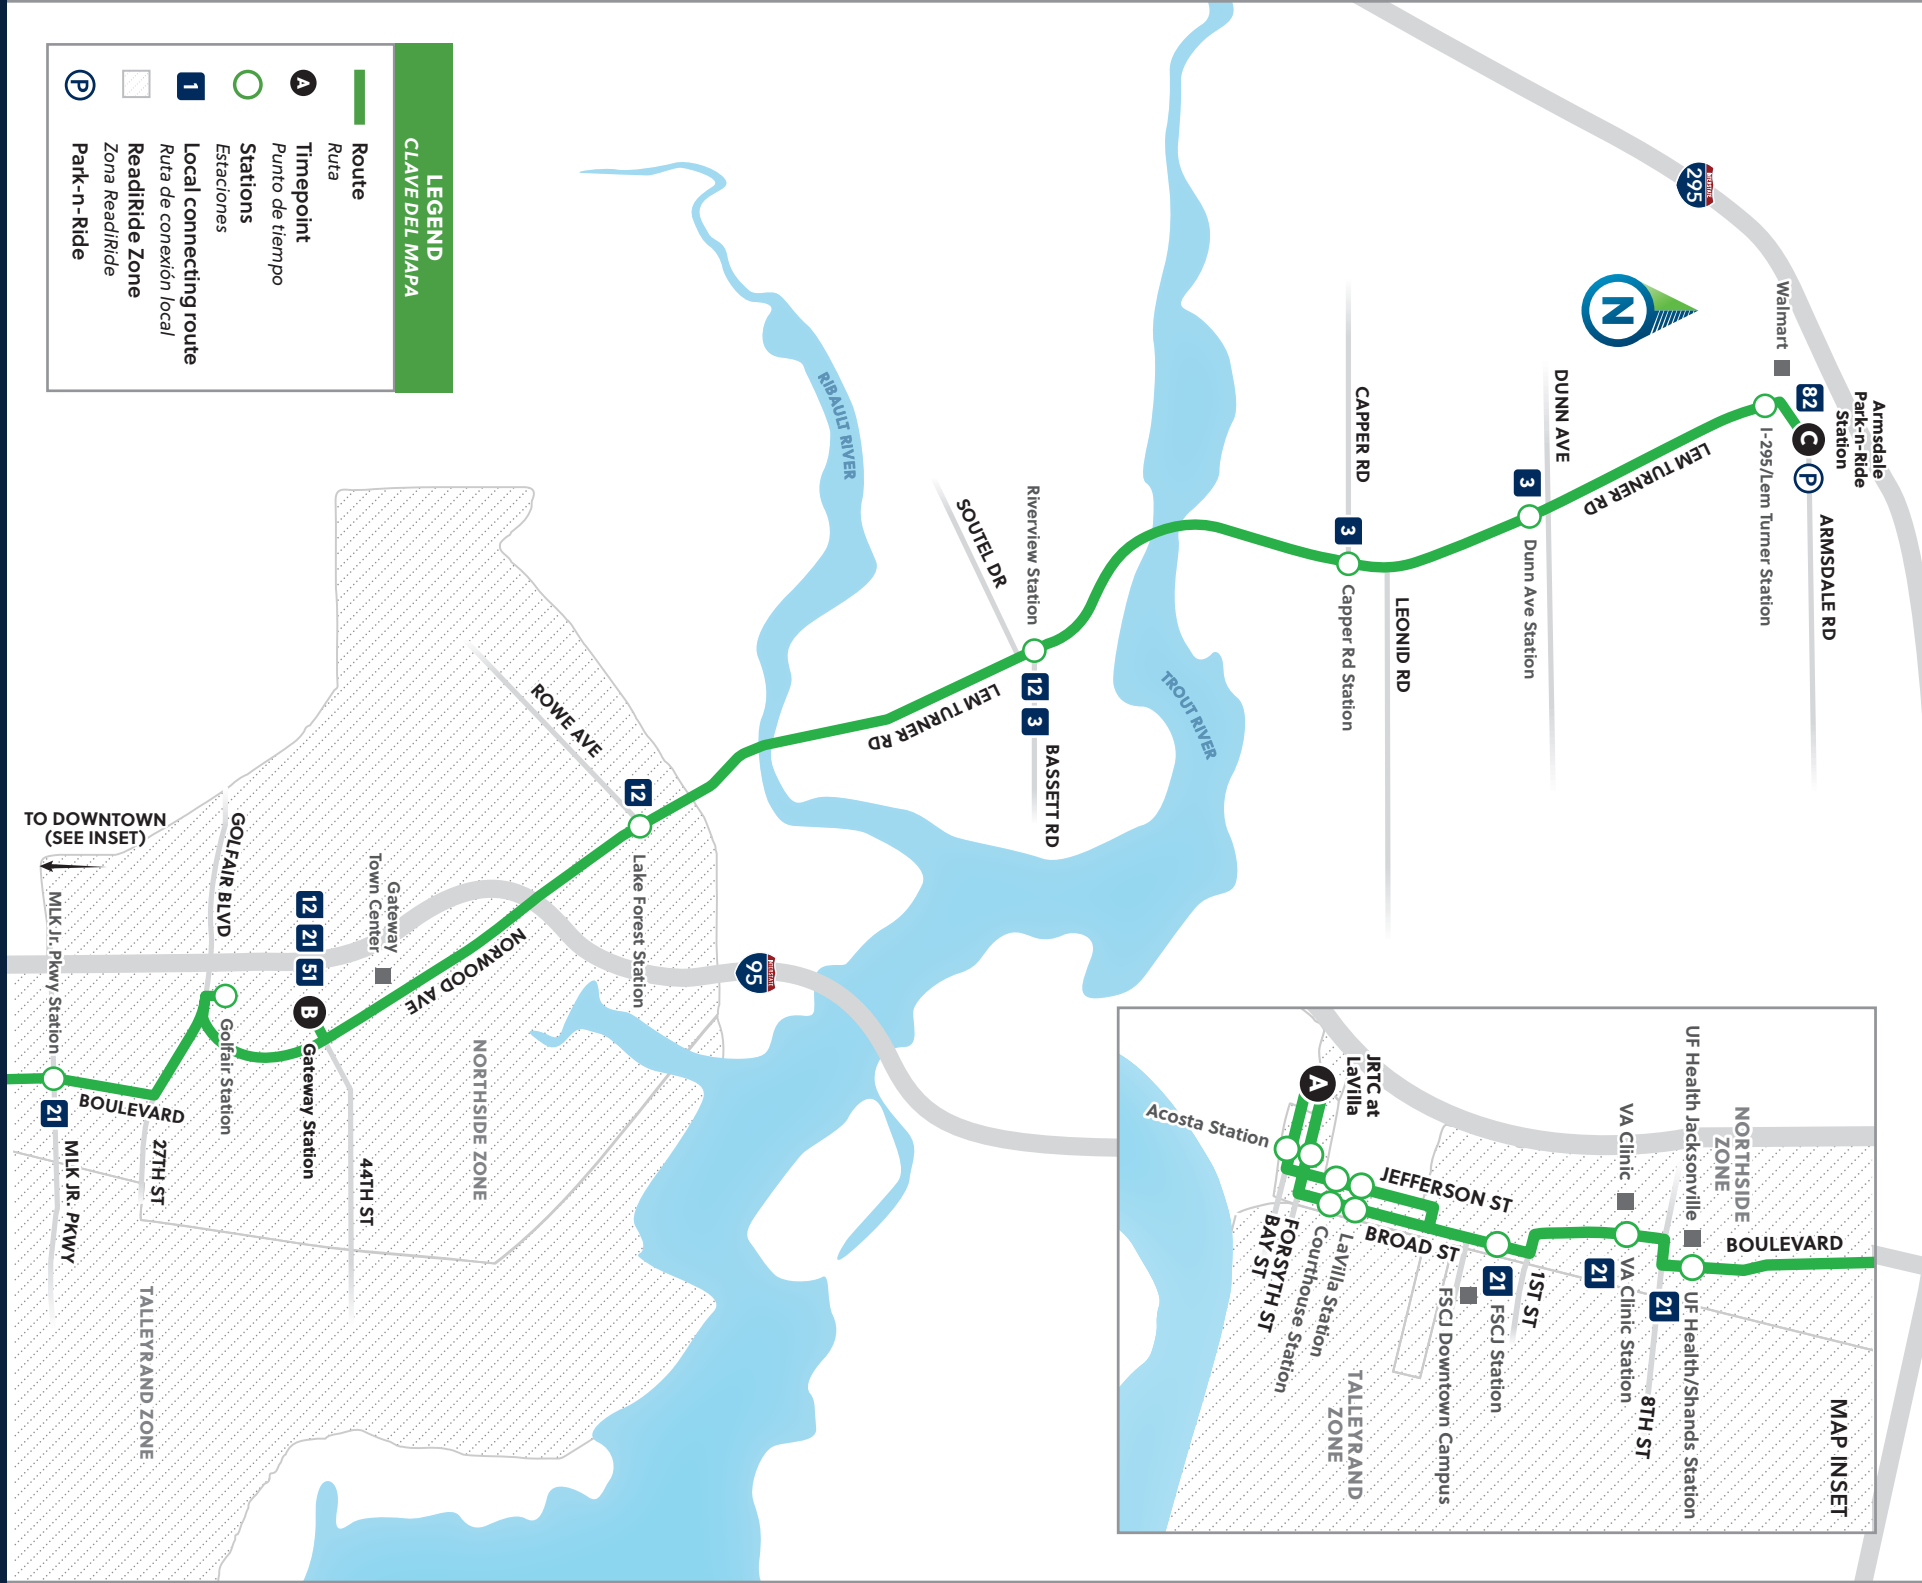

Letters on the map correspond to letters on the schedules. Las letras en el mapa corresponden a letras en los horarios.

LEGEND
CLAVE DEL MAPA

- Route / Ruta
- Timepoint / Punto de tiempo
- Stations / Estaciones
- Local connecting route / Ruta de conexión local
- ReadIRide Zone / Zona ReadIRide
- Park-n-Ride

Stations
Estaciones

- ▶ Acosta
- ▶ Armsdale Park-n-Ride
- ▶ Courthouse
- ▶ Dunn Ave
- ▶ FSCJ Downtown Campus
- ▶ Gateway
- ▶ Golfair
- ▶ I-295/Lem Turner
- ▶ JRTC at LaVilla
- ▶ Lake Forest
- ▶ LaVilla
- ▶ MLK Jr. Pkwy
- ▶ Riverview
- ▶ UF Health/Shands
- ▶ VA Clinic

SOUTHBOUND – MONDAY TO FRIDAY		HACIA EL SUR – DE LUNES A VIERNES																																					
Armsdale Park-n-Ride	C	4:41	5:11	5:41	6:11	6:41	7:11	7:41	8:11	8:41	9:11	9:41	10:11	10:41	11:11	11:41	12:11	12:41	1:11	1:41	2:11	2:41	3:11	3:41	4:11	4:41	5:11	5:41	6:11	6:43	7:11	7:41	8:11	8:41	9:11	9:41	10:11	11:11	12:11
Gateway Hub	B	4:58	5:28	5:58	6:28	6:58	7:29	7:59	8:29	8:59	9:28	9:58	10:28	10:58	11:28	11:59	12:29	12:59	1:29	1:59	2:29	3:00	3:30	4:00	4:30	5:00	5:30	5:59	6:27	6:59	7:27	7:57	8:27	8:57	9:27	9:56	10:25	11:25	12:25
JRTC at LaVilla	A	5:20	5:50	6:20	6:50	7:21	7:53	8:23	8:53	9:23	9:51	10:19	10:49	11:19	11:53	12:24	12:54	1:24	1:54	2:24	2:54	3:25	3:55	4:25	4:55	5:24	5:54	6:22	6:49	7:21	7:49	8:19	8:49	9:19	9:49	10:17	10:46	11:40	12:40

SOUTHBOUND – SUNDAY		HACIA EL SUR – DOMINGO																			
Armsdale Park-n-Ride	C	4:50	5:55	6:55	7:55	8:55	9:55	10:55	11:55	12:55	1:55	2:55	3:55	4:55	5:55	6:55	7:55	8:55	9:55	10:55	
Gateway Hub	B	5:08	6:13	7:15	8:16	9:16	10:16	11:16	12:16	1:20	2:20	3:20	4:20	5:20	6:20	7:18	8:18	9:18	10:17	11:17	
JRTC at LaVilla	A	5:24	6:29	7:32	8:33	9:33	10:33	11:33	12:33	1:39	2:39	3:39	4:39	5:39	6:38	7:34	8:34	9:34	10:33	11:33	